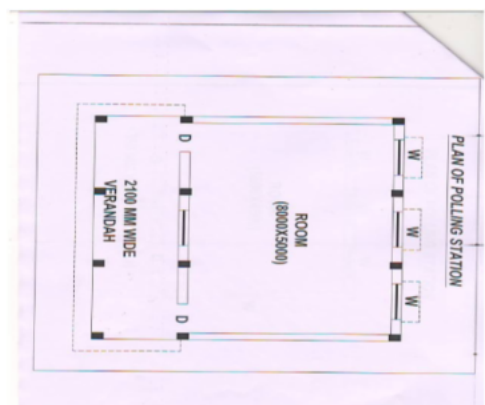

নির্বাচক নিবন্ধন আধিকারিকের স্বাক্ষর

Nazri Naksha

Google Map View

Polling Station Building Front View

Polling Station Front View

Cad View

Key MAP View

বিধানসভা নির্বাচনক্ষেত্রের নং, নাম : 214-ভগবানপুর
ভাগ নং, নাম : 1-মাধাখালি প: বাজার পাড়া