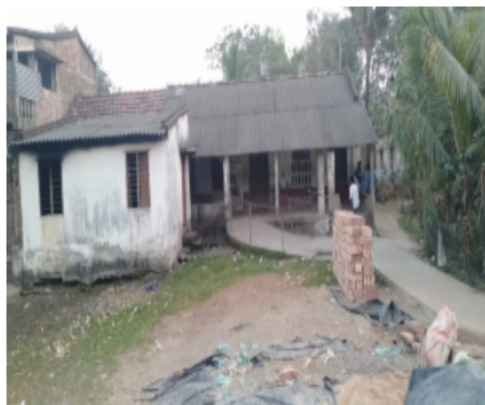

নির্বাচক নিবন্ধন আধিকারিকের স্বাক্ষর

Nazri Naksha

Google Map View

Polling Station Building Front View

Polling Station Front View

Cad View

Key MAP View

1 নাম : তাজমুল মল্লিক পিতার নাম: ইরসেদ মল্লিক বাড়ির নং : n0037 বয়স : 32 লিঙ্গ : পুরুষ	ZQD1827088 ফটো উপলব্ধ	2 নাম : সাহাজাদি বিবি স্বামীর নাম: তাজমুল মল্লিক বাড়ির নং : n0037 বয়স : 31 লিঙ্গ : মহিলা	ZQD1827096 ফটো উপলব্ধ	3 নাম : সাহাদাত মল্লিক পিতার নাম: কালু মল্লিক বাড়ির নং : n0036 বয়স : 27 লিঙ্গ : পুরুষ	ZQD1879238 ফটো উপলব্ধ
4 নাম : রাহামত মল্লিক পিতার নাম: কহিনুর মল্লিক বাড়ির নং : n0058 বয়স : 29 লিঙ্গ : পুরুষ	ZQD1911742 ফটো উপলব্ধ	5 নাম : জিয়াউল খান পিতার নাম: আমজেদ খান বাড়ির নং : n0054 বয়স : 39 লিঙ্গ : পুরুষ	KBS2483295 ফটো উপলব্ধ	6 নাম : ময়না বিবি স্বামীর নাম: জিয়াউল খান বাড়ির নং : 21 বয়স : 22 লিঙ্গ : মহিলা	ZQD2630275 ফটো উপলব্ধ
7 নাম : মুর্শিদা বিবি স্বামীর নাম: সেক মসিবুর বাড়ির নং : n0022 বয়স : 29 লিঙ্গ : মহিলা	ZQD1911767 ফটো উপলব্ধ	8 নাম : সেক ইনজামামুল হক পিতার নাম: সেক ফিরোজ আলি বাড়ির নং : n0003 বয়স : 29 লিঙ্গ : পুরুষ	ZQD1911833 ফটো উপলব্ধ	9 নাম : সাহেবা বিবি স্বামীর নাম: সেক ইনজামামুল হক বাড়ির নং : n0003 বয়স : 30 লিঙ্গ : মহিলা	ZQD1911841 ফটো উপলব্ধ
10 নাম : জাহানারা বিবি স্বামীর নাম: সফিউল মল্লিক বাড়ির নং : n0037 বয়স : 28 লিঙ্গ : মহিলা	ZQD1911882 ফটো উপলব্ধ	11 নাম : রহিলা বিবি স্বামীর নাম: রমজান খাঁন বাড়ির নং : n0128 বয়স : 41 লিঙ্গ : মহিলা	ZQD0358242 ফটো উপলব্ধ	12 নাম : তাসলিমা বিবি স্বামীর নাম: সেক লতিবুর বাড়ির নং : n0136 বয়স : 31 লিঙ্গ : মহিলা	ZQD1635077 ফটো উপলব্ধ
13 নাম : আসুরান খাতুন (বিবি) স্বামীর নাম: সৈদুল আলি খাঁন বাড়ির নং : n0141 বয়স : 39 লিঙ্গ : মহিলা	ZQD1363555 ফটো উপলব্ধ	14 নাম : সেক ইশ্বেখার আলি পিতার নাম: সেক এসাহক বাড়ির নং : n0148 বয়স : 43 লিঙ্গ : পুরুষ	ZQD1432327 ফটো উপলব্ধ	15 নাম : সেক আলি আকবর পিতার নাম: সেক এসাহক বাড়ির নং : n0148 বয়স : 40 লিঙ্গ : পুরুষ	ZQD1432673 ফটো উপলব্ধ
16 নাম : সুলতানা বিবি স্বামীর নাম: সেক আলি আকবর বাড়ির নং : n0148 বয়স : 32 লিঙ্গ : মহিলা	ZQD1635093 ফটো উপলব্ধ	17 নাম : আলেয়া বিবি স্বামীর নাম: সেক এসাহক বাড়ির নং : n0149 বয়স : 63 লিঙ্গ : মহিলা	WB/31/208/429081 ফটো উপলব্ধ	18 নাম : তুহিনা বিবি স্বামীর নাম: সেক হামিদ আলি বাড়ির নং : n0155 বয়স : 34 লিঙ্গ : মহিলা	ZQD1635838 ফটো উপলব্ধ
19 নাম : মমতাজ বিবি স্বামীর নাম: সেক আযুব বাড়ির নং : n0158 বয়স : 54 লিঙ্গ : মহিলা	WB/31/208/429108 ফটো উপলব্ধ	20 নাম : তমজাবিবি স্বামীর নাম: ইনতাজ সেক বাড়ির নং : n0003 বয়স : 78 লিঙ্গ : মহিলা	WB/31/208/432234 ফটো উপলব্ধ	21 নাম : সেক ফিরোজ আলি পিতার নাম: সেক ইস্তাজ আলি বাড়ির নং : n0003 বয়স : 61 লিঙ্গ : পুরুষ	ZQD2214823 ফটো উপলব্ধ
22 নাম : হারোজ আলি সেক পিতার নাম: ইনতাজ সেক বাড়ির নং : n0003 বয়স : 57 লিঙ্গ : পুরুষ	KBS2316370 ফটো উপলব্ধ	23 নাম : সেক সেইদুল আলি পিতার নাম: সেক ইনতাজ আলি বাড়ির নং : n0003 বয়স : 46 লিঙ্গ : পুরুষ	KBS2433415 ফটো উপলব্ধ	24 নাম : সেক এনামুল আলি পিতার নাম: সেক ইনতাজ আলি বাড়ির নং : n0003 বয়স : 44 লিঙ্গ : পুরুষ	ZQD2211068 ফটো উপলব্ধ
25 নাম : মাছদা বিবি স্বামীর নাম: রসুল মল্লিক বাড়ির নং : n0036 বয়স : 33 লিঙ্গ : মহিলা	ZQD1635499 ফটো উপলব্ধ	26 নাম : হাজরা বিবি স্বামীর নাম: খুরসেদ মল্লিক বাড়ির নং : n0037 বয়স : 63 লিঙ্গ : মহিলা	ZQD2623080 ফটো উপলব্ধ	27 নাম : ইরসেদ মল্লিক পিতার নাম: খুরসেদ মল্লিক বাড়ির নং : n0037 বয়স : 68 লিঙ্গ : পুরুষ	WB/31/208/432415 ফটো উপলব্ধ
28 নাম : রওমনারা বিবি স্বামীর নাম: ইরসেদ মল্লিক বাড়ির নং : n0037 বয়স : 63 লিঙ্গ : মহিলা	ZQD2494748 ফটো উপলব্ধ	29 নাম : তাহের মল্লিক পিতার নাম: ইরসেদ মল্লিক বাড়ির নং : n0037 বয়স : 41 লিঙ্গ : পুরুষ	ZQD0360495 ফটো উপলব্ধ	30 নাম : মুসলেমা বিবি স্বামীর নাম: হায়বাত মল্লিক বাড়ির নং : n0037 বয়স : 58 লিঙ্গ : মহিলা	ZQD2132074 ফটো উপলব্ধ