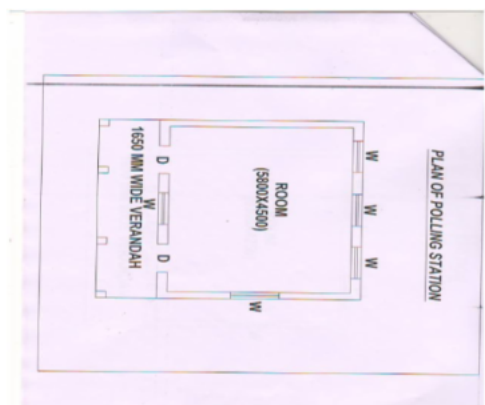

নির্বাচক নিবন্ধন আধিকারিকের স্বাক্ষর

Nazri Naksha

Google Map View

Polling Station Building Front View

Polling Station Front View

Cad View

Key MAP View

বিধানসভা নির্বাচনক্ষেত্রের নং, নাম : 214-ভগবানপুর  
ভাগ নং, নাম : 1-উরুড়ী (পূর্ব পাড়া ও পশ্চিম পাড়া)