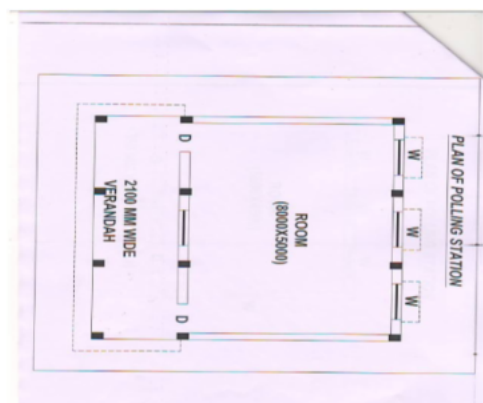

নির্বাচক নিবন্ধন আধিকারিকের স্বাক্ষর

Nazri Naksha

Google Map View

Polling Station Building Front View

Polling Station Front View

Cad View

Key MAP View

বিধানসভা নির্বাচনক্ষেত্রের নং, নাম : 214-ভগবানপুর
ভাগ নং, নাম : 1-উরুড়ী (উত্তর পাড়া ও দক্ষিণ পাড়া)