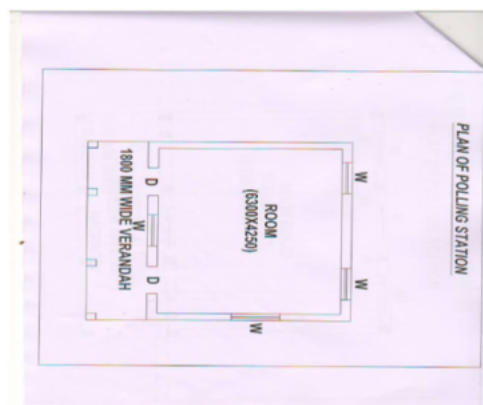

নির্বাচক নিবন্ধন আধিকারিকের স্বাক্ষর

Nazri Naksha

Google Map View

Polling Station Building Front View

Polling Station Front View

Cad View

Key MAP View

বিধানসভা নির্বাচনক্ষেত্রের নং, নাম : 214-ভগবানপুর
ভাগ নং, নাম : 1-চীনাদাড়া (উত্তর পাড়া ও দক্ষিণ পাড়া)