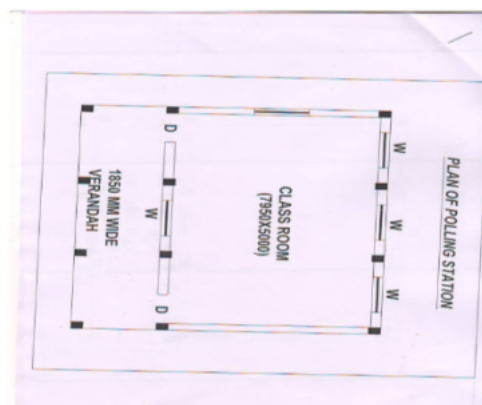

নির্বাচক নিবন্ধন আধিকারিকের স্বাক্ষর

Nazri Naksha

Google Map View

Polling Station Building Front View

Polling Station Front View

Cad View

Key MAP View

1 নাম : বলরাম গিরি পিতার নাম: সূর্য গিরি বাড়ির নং : n0001 বয়স : 70 লিঙ্গ : পুরুষ	ZQD2624823 ফটো উপলব্ধ	2 নাম : সাবিত্রী গিরি স্বামীর নাম: সুশীলা গিরি বাড়ির নং : n0008 বয়স : 81 লিঙ্গ : মহিলা	WB/31/208/489172 ফটো উপলব্ধ	3 নাম : পরিমল প্রামানিক পিতার নাম: বিভীষণ প্রামানিক বাড়ির নং : n0008 বয়স : 61 লিঙ্গ : পুরুষ	ZQD2092609 ফটো উপলব্ধ
4 নাম : আঁধি প্রামানিক স্বামীর নাম: পরিমল প্রামানিক বাড়ির নং : n0008 বয়স : 56 লিঙ্গ : মহিলা	WB/31/208/489388 ফটো উপলব্ধ	5 নাম : সন্ধ্যা গিরি স্বামীর নাম: বলরাম গিরি বাড়ির নং : n0001 বয়স : 60 লিঙ্গ : মহিলা	WB/31/208/489416 ফটো উপলব্ধ	6 নাম : বিমল গিরি পিতার নাম: বলরাম গিরি বাড়ির নং : n0001 বয়স : 39 লিঙ্গ : পুরুষ	KBS2488856 ফটো উপলব্ধ
7 নাম : অনিতা গিরি স্বামীর নাম: খোকন গিরি বাড়ির নং : n0001 বয়স : 43 লিঙ্গ : মহিলা	KBS2339430 ফটো উপলব্ধ	8 নাম : পম্পা রানী প্রধান (গিরি) স্বামীর নাম: শ্যামল কুমার গিরি বাড়ির নং : n0001 বয়স : 40 লিঙ্গ : মহিলা	ZQD1268515 ফটো উপলব্ধ	9 নাম : মন্থা গিরি পিতার নাম: সূর্য গিরি বাড়ির নং : n0002 বয়স : 73 লিঙ্গ : পুরুষ	WB/31/208/489310 ফটো উপলব্ধ
10 নাম : লক্ষ্মীরানী গিরি স্বামীর নাম: মন্থা গিরি বাড়ির নং : n0002 বয়স : 60 লিঙ্গ : মহিলা	WB/31/208/489308 ফটো উপলব্ধ	11 নাম : শঙ্কর গিরি পিতার নাম: মন্থা গিরি বাড়ির নং : n0002 বয়স : 36 লিঙ্গ : পুরুষ	ZQD1364884 ফটো উপলব্ধ	12 নাম : দীপঙ্কর গিরি পিতার নাম: মন্থা গিরি বাড়ির নং : n0002 বয়স : 33 লিঙ্গ : পুরুষ	ZQD1523646 ফটো উপলব্ধ
13 নাম : সুমন কুমার গিরি পিতার নাম: সুবল গিরি বাড়ির নং : n0003 বয়স : 45 লিঙ্গ : পুরুষ	KBS2339448 ফটো উপলব্ধ	14 নাম : টুম্পা জানা(গিরি) স্বামীর নাম: সুমন কুমার গিরি বাড়ির নং : n0003 বয়স : 36 লিঙ্গ : মহিলা	ZQD1433713 ফটো উপলব্ধ	15 নাম : রূপালি দোলাই প্রধান পিতার নাম: বলাই চাঁদ দোলাই বাড়ির নং : এন0060 বয়স : 29 লিঙ্গ : মহিলা	ABA1653526 ফটো উপলব্ধ
16 নাম : পূর্ণিমা গিরি স্বামীর নাম: নবীন গিরি বাড়ির নং : n0004 বয়স : 78 লিঙ্গ : মহিলা	WB/31/208/489336 ফটো উপলব্ধ	17 নাম : স্বপন গিরি পিতার নাম: নবীন গিরি বাড়ির নং : n0004 বয়স : 55 লিঙ্গ : পুরুষ	ZQD2685311 ফটো উপলব্ধ	18 নাম : তপন গিরি পিতার নাম: নবীন গিরি বাড়ির নং : n0005 বয়স : 61 লিঙ্গ : পুরুষ	WB/31/208/489143 ফটো উপলব্ধ
19 নাম : অতনু গিরি পিতার নাম: তপন গিরি বাড়ির নং : n0005 বয়স : 32 লিঙ্গ : পুরুষ	ZQD1523752 ফটো উপলব্ধ	20 নাম : পুষ্প গিরি স্বামীর নাম: শশংক গিরি বাড়ির নং : n0006 বয়স : 77 লিঙ্গ : মহিলা	WB/31/208/489386 ফটো উপলব্ধ	21 নাম : মদন গিরি পিতার নাম: শশংক গিরি বাড়ির নং : n0006 বয়স : 59 লিঙ্গ : পুরুষ	WB/31/208/489407 ফটো উপলব্ধ
22 নাম : সৌরভ গিরি পিতার নাম: গনেশ গিরি বাড়ির নং : n0009 বয়স : 27 লিঙ্গ : পুরুষ	ZQD1973817 ফটো উপলব্ধ	23 নাম : মিনতী গিরি স্বামীর নাম: মদন গিরি বাড়ির নং : n0006 বয়স : 48 লিঙ্গ : মহিলা	KBS1514058 ফটো উপলব্ধ	24 নাম : খোকন গিরি পিতার নাম: শশংক গিরি বাড়ির নং : n0006 বয়স : 56 লিঙ্গ : পুরুষ	WB/31/208/489432 ফটো উপলব্ধ
25 নাম : উমা গিরি স্বামীর নাম: তপন গিরি বাড়ির নং : n0006 বয়স : 56 লিঙ্গ : মহিলা	WB/31/208/489144 ফটো উপলব্ধ	26 নাম : খুকু রানী বর্মন (গিরি) স্বামীর নাম: মদন কুমার গিরি বাড়ির নং : n0006 বয়স : 38 লিঙ্গ : মহিলা	ZQD1268440 ফটো উপলব্ধ	27 নাম : রতন গিরি পিতার নাম: শশংক গিরি বাড়ির নং : n0007 বয়স : 63 লিঙ্গ : পুরুষ	WB/31/208/489382 ফটো উপলব্ধ
28 নাম : সাবিত্রী গিরি স্বামীর নাম: রতন গিরি বাড়ির নং : n0007 বয়স : 58 লিঙ্গ : মহিলা	WB/31/208/489430 ফটো উপলব্ধ	29 নাম : নাড়গোপাল গিরি পিতার নাম: রতন গিরি বাড়ির নং : n0007 বয়স : 33 লিঙ্গ : পুরুষ	ZQD1523695 ফটো উপলব্ধ	30 নাম : বাগাহর গিরি পিতার নাম: সূর্য গিরি বাড়ির নং : n0009 বয়স : 79 লিঙ্গ : পুরুষ	WB/31/208/489012 ফটো উপলব্ধ