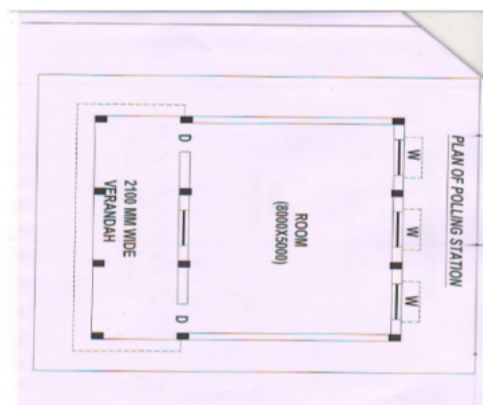

নির্বাচক নিবন্ধন আধিকারিকের স্বাক্ষর

Nazri Naksha

Google Map View

Polling Station Building Front View

Polling Station Front View

Cad View

Key MAP View

বিধানসভা নির্বাচনক্ষেত্রের নং, নাম : 214-ভগবানপুর  
ভাগ নং, নাম : 1-বাহাদুরপুর,পূর্বে রক্ষিত পাড়া,পশ্চিমে মণ্ডল পাড়া