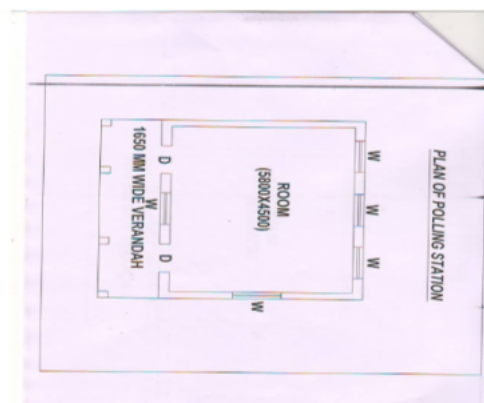

নির্বাচক নিবন্ধন আধিকারিকের স্বাক্ষর

Nazri Naksha

Google Map View

Polling Station Building Front View

Polling Station Front View

Cad View

Key MAP View

1 নাম : মোহন সেক পিতার নাম: কাশিমুদ্দিন বাড়ির নং : n0214 বয়স : 42 লিঙ্গ : পুরুষ	MXC2375616 ফটো উপলব্ধ	2 নাম : সেরিনা বিবি খাতুন স্বামীর নাম: মোহন সেক বাড়ির নং : n0214 বয়স : 34 লিঙ্গ : মহিলা	ABA1327501 ফটো উপলব্ধ	3 নাম : নুরসেমা বিবি স্বামীর নাম: সেক নবিরুল ইসলাম বাড়ির নং : n0209 বয়স : 33 লিঙ্গ : মহিলা	ABA1431873 ফটো উপলব্ধ
4 নাম : সৌরভ প্রামাণিক মায়ের নাম: সোমা প্রামাণিক বাড়ির নং : বৃন্দাবনপুর বয়স : 24 লিঙ্গ : পুরুষ	ABA2222792 ফটো উপলব্ধ	5 নাম : সেক নবিরুল ইসলাম পিতার নাম: সেক খাদেম বাড়ির নং : n0209 বয়স : 41 লিঙ্গ : পুরুষ	ABA1125525 ফটো উপলব্ধ	6 নাম : রথীন্দ্রনাথ ভূঞা পিতার নাম: হরেকৃষ্ণ ভূঞা বাড়ির নং : n0125 বয়স : 81 লিঙ্গ : পুরুষ	ABA1985217 ফটো উপলব্ধ
7 নাম : উষা ভূঞা স্বামীর নাম: রথীন্দ্র ভূঞা বাড়ির নং : n0125 বয়স : 75 লিঙ্গ : মহিলা	WB/31/214/321036 ফটো উপলব্ধ	8 নাম : সুমিত্রা দাস ভূঞা স্বামীর নাম: সরোজ ভূঞা বাড়ির নং : এন0125 বয়স : 28 লিঙ্গ : মহিলা	ABA1920107 ফটো উপলব্ধ	9 নাম : প্রদীপ ভূঞা পিতার নাম: রথীন্দ্র ভূঞা বাড়ির নং : n0125 বয়স : 45 লিঙ্গ : পুরুষ	MXC2218170 ফটো উপলব্ধ
10 নাম : নমিতা ভূঞা স্বামীর নাম: প্রদীপ ভূঞা বাড়ির নং : n0125 বয়স : 41 লিঙ্গ : মহিলা	MXC2218188 ফটো উপলব্ধ	11 নাম : সুমিত্রা জানা (ভূঞা) স্বামীর নাম: গণেশ ভূঞা বাড়ির নং : n0125 বয়স : 36 লিঙ্গ : মহিলা	ABA1255397 ফটো উপলব্ধ	12 নাম : সরোজ ভূঞা পিতার নাম: রথীন্দ্র নাথ ভূঞা বাড়ির নং : n0125 বয়স : 32 লিঙ্গ : পুরুষ	ABA1327733 ফটো উপলব্ধ
13 নাম : সুমিত্রা আদক স্বামীর নাম: শক্তিপদ আদক বাড়ির নং : n0003 বয়স : 62 লিঙ্গ : মহিলা	ABA2035210 ফটো উপলব্ধ	14 নাম : কল্যান আদক পিতার নাম: শক্তিপদ আদক বাড়ির নং : n0003 বয়স : 47 লিঙ্গ : পুরুষ	MXC2414993 ফটো উপলব্ধ	15 নাম : তাপসী আদক স্বামীর নাম: কল্যান আদক বাড়ির নং : n0003 বয়স : 41 লিঙ্গ : মহিলা	ABA1119015 ফটো উপলব্ধ
16 নাম : কমলেশ আদক পিতার নাম: শক্তিপদ আদক বাড়ির নং : n0003 বয়স : 32 লিঙ্গ : পুরুষ	ABA1327519 ফটো উপলব্ধ	17 নাম : কাজল আদক স্বামীর নাম: মুক্তিপদ আদক বাড়ির নং : n0004 বয়স : 61 লিঙ্গ : মহিলা	ABA2233765 ফটো উপলব্ধ	18 নাম : রঘুনাথ আদক পিতার নাম: মুক্তিপদ আদক বাড়ির নং : n0004 বয়স : 46 লিঙ্গ : পুরুষ	MXC1403971 ফটো উপলব্ধ
19 নাম : চুম্পারানী আদক স্বামীর নাম: রঘুনাথ আদক বাড়ির নং : n0004 বয়স : 41 লিঙ্গ : মহিলা	MXC2218055 ফটো উপলব্ধ	20 নাম : বিশ্বনাথ আদক পিতার নাম: মুক্তিপদ আদক বাড়ির নং : n0004 বয়স : 40 লিঙ্গ : পুরুষ	MXC2414928 ফটো উপলব্ধ	21 নাম : সুমিত্রা আদক স্বামীর নাম: বিশ্বনাথ আদক বাড়ির নং : n0004 বয়স : 37 লিঙ্গ : মহিলা	ABA1125319 ফটো উপলব্ধ
22 নাম : তনুশ্রী বেরা (আদক) স্বামীর নাম: রুদ্রনাথ আদক বাড়ির নং : n0004 বয়স : 36 লিঙ্গ : মহিলা	ABA1255488 ফটো উপলব্ধ	23 নাম : কালিপদ আদক পিতার নাম: গণেশ আদক বাড়ির নং : n0005 বয়স : 68 লিঙ্গ : পুরুষ	WB/31/214/321625 ফটো উপলব্ধ	24 নাম : মনিকা আদক স্বামীর নাম: কালিপদ আদক বাড়ির নং : n0005 বয়স : 59 লিঙ্গ : মহিলা	WB/31/214/321622 ফটো উপলব্ধ
25 নাম : রাজীব আদক পিতার নাম: কালিপদ আদক বাড়ির নং : n0005 বয়স : 37 লিঙ্গ : পুরুষ	ABA1072339 ফটো উপলব্ধ	26 নাম : পূর্ণিমা আদক স্বামীর নাম: রাজীব আদক বাড়ির নং : n0005 বয়স : 36 লিঙ্গ : মহিলা	ABA1125376 ফটো উপলব্ধ	27 নাম : রথীন আদক পিতার নাম: কালিপদ আদক বাড়ির নং : n0005 বয়স : 33 লিঙ্গ : পুরুষ	ABA1255249 ফটো উপলব্ধ
28 নাম : বিমল আদক পিতার নাম: গণেশ আদক বাড়ির নং : n0005 বয়স : 59 লিঙ্গ : পুরুষ	WB/31/214/321125 ফটো উপলব্ধ	29 নাম : আরতি আদক স্বামীর নাম: বিমল আদক বাড়ির নং : n0005 বয়স : 54 লিঙ্গ : মহিলা	WB/31/214/321563 ফটো উপলব্ধ	30 নাম : নবারুন্ন আদক পিতার নাম: বিমল আদক বাড়ির নং : n0005 বয়স : 33 লিঙ্গ : পুরুষ	ABA1255272 ফটো উপলব্ধ