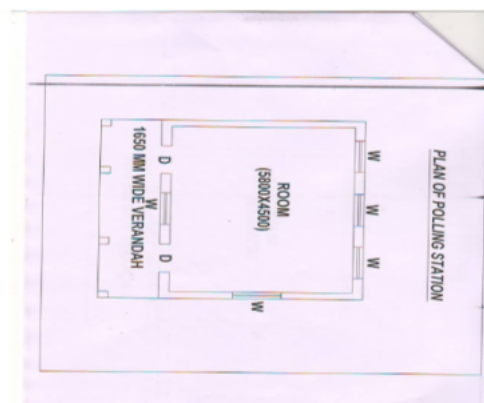

নির্বাচক নিবন্ধন আধিকারিকের স্বাক্ষর

Nazri Naksha

Google Map View

Polling Station Building Front View

Polling Station Front View

Cad View

Key MAP View

1 নাম : সবিতা কবি স্বামীর নাম: চন্দন কবি বাড়ির নং : n0001 বয়স : 57 লিঙ্গ : মহিলা	WB/31/214/330206	2 নাম : চন্দন কুমার কবি পিতার নাম: গোকুল কবি বাড়ির নং : n0001 বয়স : 62 লিঙ্গ : পুরুষ	MXC2483899	3 নাম : প্রলয় কবি পিতার নাম: প্রতাপ কবি বাড়ির নং : n0001 বয়স : 38 লিঙ্গ : পুরুষ	ABA0036277
4 নাম : গোলাপী কবি স্বামীর নাম: প্রতাপ কবি বাড়ির নং : n0001 বয়স : 59 লিঙ্গ : মহিলা	WB/31/214/330093	5 নাম : প্রতাপ কবি পিতার নাম: গোকুল কবি বাড়ির নং : n0001 বয়স : 68 লিঙ্গ : পুরুষ	WB/31/214/330111	6 নাম : অর্চনা কবি বারিক অন্যান্য: সুব্রত বারিক বাড়ির নং : N0001 বয়স : 27 লিঙ্গ : পুরুষ	ABA1830777
7 নাম : অনিন্দিতা মাম্বা (কবি) স্বামীর নাম: প্রলয় কবি বাড়ির নং : n0001 বয়স : 30 লিঙ্গ : মহিলা	ABA1652239	8 নাম : দীপঙ্কর দলপতি পিতার নাম: নারায়ন দলপতি বাড়ির নং : এন0001 বয়স : 26 লিঙ্গ : পুরুষ	ABA1924687	9 নাম : বৈশাখী গায়েন স্বামীর নাম: শঙ্কর গায়েন বাড়ির নং : N0169 বয়স : 30 লিঙ্গ : মহিলা	ABA2079226
10 নাম : শিবানী গায়েন স্বামীর নাম: সঞ্জয় গায়েন বাড়ির নং : n0170 বয়স : 53 লিঙ্গ : মহিলা	WB/31/214/333645	11 নাম : শংকর গায়েন পিতার নাম: সঞ্জয় গায়েন বাড়ির নং : n0169 বয়স : 34 লিঙ্গ : পুরুষ	ABA1435031	12 নাম : সঞ্জয় গায়েন পিতার নাম: বলরাম গায়েন বাড়ির নং : n0169 বয়স : 57 লিঙ্গ : পুরুষ	MXC2221638
13 নাম : কানাই গারু পিতার নাম: গিরিশ গারু বাড়ির নং : n0003 বয়স : 68 লিঙ্গ : পুরুষ	WB/31/214/330170	14 নাম : বৃথিরানী গারু স্বামীর নাম: দিলীপ গারু বাড়ির নং : n0002 বয়স : 34 লিঙ্গ : মহিলা	ABA1331073	15 নাম : দিলীপ গারু পিতার নাম: ভানু গারু বাড়ির নং : n0002 বয়স : 41 লিঙ্গ : পুরুষ	MXC2320992
16 নাম : রতনকুমার গারু পিতার নাম: ভানু গারু বাড়ির নং : n0002 বয়স : 47 লিঙ্গ : পুরুষ	MXC2222701	17 নাম : সীতা গারু স্বামীর নাম: ভানু গারু বাড়ির নং : n0002 বয়স : 68 লিঙ্গ : মহিলা	WB/31/214/330460	18 নাম : ভানু গারু পিতার নাম: গিরিশ গারু বাড়ির নং : n0002 বয়স : 73 লিঙ্গ : পুরুষ	WB/31/214/330459
19 নাম : তপন কুমার গারু পিতার নাম: বসন্ত কুমার গারু বাড়ির নং : n0151 বয়স : 52 লিঙ্গ : পুরুষ	ABA0036491	20 নাম : বিনয় গারু পিতার নাম: নারায়ন গারু বাড়ির নং : n0012 বয়স : 55 লিঙ্গ : পুরুষ	WB/31/214/330294	21 নাম : আল্পনা গারু স্বামীর নাম: বুদ্ধদেব গারু বাড়ির নং : n0011 বয়স : 33 লিঙ্গ : মহিলা	ABA1331107
22 নাম : কল্যাণী গারু স্বামীর নাম: মনোরঞ্জন গারু বাড়ির নং : n0005 বয়স : 57 লিঙ্গ : মহিলা	WB/31/214/330320	23 নাম : মনোরঞ্জন গারু পিতার নাম: গিরিশ গারু বাড়ির নং : n0005 বয়স : 63 লিঙ্গ : পুরুষ	WB/31/214/330250	24 নাম : রিম্পা রানী গারু স্বামীর নাম: বুদ্ধদেব গারু বাড়ির নং : n0004 বয়স : 34 লিঙ্গ : মহিলা	ABA1206580
25 নাম : শুকুরী গারু (বারুই) স্বামীর নাম: প্রফুল্ল গারু বাড়ির নং : n0004 বয়স : 34 লিঙ্গ : মহিলা	ABA1256908	26 নাম : প্রফুল্ল গারু পিতার নাম: সরোজ গারু বাড়ির নং : n0004 বয়স : 40 লিঙ্গ : পুরুষ	ABA1128685	27 নাম : সবিতা গারু স্বামীর নাম: সরোজ গারু বাড়ির নং : n0004 বয়স : 60 লিঙ্গ : মহিলা	WB/31/214/330208
28 নাম : সরোজ গারু পিতার নাম: গিরিশ গারু বাড়ির নং : n0004 বয়স : 65 লিঙ্গ : পুরুষ	WB/31/214/330424	29 নাম : যমুনা গারু স্বামীর নাম: তাপস গারু বাড়ির নং : n0003 বয়স : 34 লিঙ্গ : মহিলা	ABA1256874	30 নাম : তাপস গারু পিতার নাম: কানাই গারু বাড়ির নং : n0003 বয়স : 38 লিঙ্গ : পুরুষ	MXC2484111