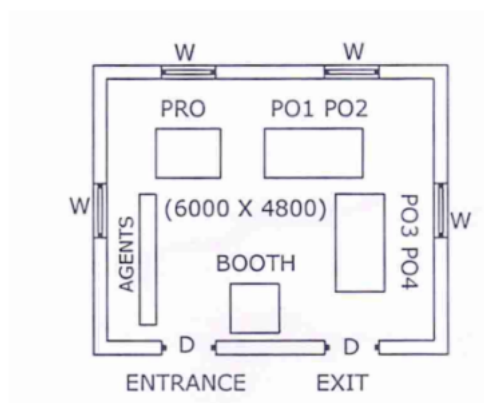

নির্বাচক নিবন্ধন আধিকারিকের স্বাক্ষর

Nazri Naksha

Google Map View

Polling Station Building Front View

Polling Station Front View

Cad View

Key MAP View

বিধানসভা নির্বাচনকেন্দ্রের নং, নাম : 215-খেজুরি
ভাগ নং, নাম : 1-কুলঠা (পূর্ব ও উত্তর পাড়া)