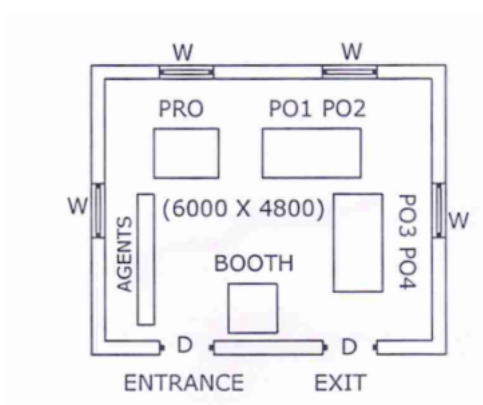

নির্বাচক নিবন্ধন আধিকারিকের স্বাক্ষর

Nazri Naksha

Google Map View

Polling Station Building Front View

Polling Station Front View

Cad View

Key MAP View

1 নাম : আশীষ পিতার নাম: সুভাষ আদক বাড়ির নং : n0128 বয়স : 53 লিঙ্গ : পুরুষ	ABA2229052 ফটো উপলব্ধ	2 নাম : জ্যোৎস্না রানি আদক স্বামীর নাম: সুভাষ আদক বাড়ির নং : n0128 বয়স : 68 লিঙ্গ : মহিলা	GXC1170927 ফটো উপলব্ধ	3 নাম : সুভাষ আদক পিতার নাম: দিবাকর আদক বাড়ির নং : n0128 বয়স : 78 লিঙ্গ : পুরুষ	ABA2236180 ফটো উপলব্ধ
4 নাম : অভিষেক আদক পিতার নাম: বাদল কুমার আদক বাড়ির নং : n0127 বয়স : 33 লিঙ্গ : পুরুষ	ABA1283928 ফটো উপলব্ধ	5 নাম : তুস্তি রানী আদক স্বামীর নাম: অশোক কুমার আদক বাড়ির নং : n0127 বয়স : 43 লিঙ্গ : মহিলা	ABA1089259 ফটো উপলব্ধ	6 নাম : অশোক কুমার আদক পিতার নাম: বাদলচন্দ্র আদক বাড়ির নং : n0127 বয়স : 50 লিঙ্গ : পুরুষ	GXC1385855 ফটো উপলব্ধ
7 নাম : গৌরী আদক স্বামীর নাম: বাদল আদক বাড়ির নং : n0127 বয়স : 68 লিঙ্গ : মহিলা	WB/31/209/165222 ফটো উপলব্ধ	8 নাম : উমা আদক স্বামীর নাম: তাপস কান্তি আদক বাড়ির নং : n0126 বয়স : 33 লিঙ্গ : মহিলা	ABA1489251 ফটো উপলব্ধ	9 নাম : তাপস কান্তি আদক পিতার নাম: অচিন্ত্য কুমার আদক বাড়ির নং : n0126 বয়স : 38 লিঙ্গ : পুরুষ	ABA1089234 ফটো উপলব্ধ
10 নাম : লক্ষ্মী রানী আদক স্বামীর নাম: দিলীপ আদক বাড়ির নং : n0126 বয়স : 43 লিঙ্গ : মহিলা	GXC2049179 ফটো উপলব্ধ	11 নাম : কৃষ্ণা আদক স্বামীর নাম: তুষার আদক বাড়ির নং : n0126 বয়স : 47 লিঙ্গ : মহিলা	GXC1157635 ফটো উপলব্ধ	12 নাম : তুষার আদক পিতার নাম: অচিন্ত্য আদক বাড়ির নং : n0126 বয়স : 54 লিঙ্গ : পুরুষ	GXC1171354 ফটো উপলব্ধ
13 নাম : বিজলী আদক স্বামীর নাম: অচিন্ত্য আদক বাড়ির নং : n0126 বয়স : 74 লিঙ্গ : মহিলা	GXC2264703 ফটো উপলব্ধ	14 নাম : অচিন্ত্য আদক পিতার নাম: সুষ্টিধর আদক বাড়ির নং : n0126 বয়স : 84 লিঙ্গ : পুরুষ	WB/31/209/165017 ফটো উপলব্ধ	15 নাম : দেবশীষ আদক পিতার নাম: বরেন্দ্র আদক বাড়ির নং : n0125 বয়স : 42 লিঙ্গ : পুরুষ	GXC2050565 ফটো উপলব্ধ
16 নাম : দিলীপ আদক পিতার নাম: বরেন্দ্র আদক বাড়ির নং : n0125 বয়স : 54 লিঙ্গ : পুরুষ	WB/31/209/165577 ফটো উপলব্ধ	17 নাম : শিবাজী আদক পিতার নাম: দীপক আদক বাড়ির নং : n0125 বয়স : 34 লিঙ্গ : পুরুষ	ABA1368687 ফটো উপলব্ধ	18 নাম : রাধারানী আদক স্বামীর নাম: দীপক আদক বাড়ির নং : n0125 বয়স : 54 লিঙ্গ : মহিলা	WB/31/209/165151 ফটো উপলব্ধ
19 নাম : দীপক আদক পিতার নাম: বরেন্দ্র আদক বাড়ির নং : n0125 বয়স : 63 লিঙ্গ : পুরুষ	WB/31/209/165187 ফটো উপলব্ধ	20 নাম : বর্না আদক স্বামীর নাম: দেবশীষ আদক বাড়ির নং : n0128 বয়স : 33 লিঙ্গ : মহিলা	ABA1283712 ফটো উপলব্ধ	21 নাম : অনুপ কুমার আদক পিতার নাম: প্রভাষ চন্দ্র আদক বাড়ির নং : n0128 বয়স : 46 লিঙ্গ : পুরুষ	GXC2049229 ফটো উপলব্ধ
22 নাম : প্রকাশ আদক পিতার নাম: দিবাকর আদক বাড়ির নং : n0128 বয়স : 65 লিঙ্গ : পুরুষ	GXC1170901 ফটো উপলব্ধ	23 নাম : সুমিতা আদক স্বামীর নাম: অমিত আদক বাড়ির নং : n0128 বয়স : 35 লিঙ্গ : মহিলা	ABA1489236 ফটো উপলব্ধ	24 নাম : অমিত আদক পিতার নাম: প্রভাষ আদক বাড়ির নং : n0128 বয়স : 42 লিঙ্গ : পুরুষ	GXC2049211 ফটো উপলব্ধ
25 নাম : কৃষ্ণা আদক স্বামীর নাম: প্রভাষ আদক বাড়ির নং : n0128 বয়স : 63 লিঙ্গ : মহিলা	GXC1170919 ফটো উপলব্ধ	26 নাম : প্রভাষ আদক পিতার নাম: দিবাকর আদক বাড়ির নং : n0128 বয়স : 68 লিঙ্গ : পুরুষ	WB/31/209/165558 ফটো উপলব্ধ	27 নাম : রঞ্জন গিরি পিতার নাম: বিজয় কৃষ্ণ গিরি বাড়ির নং : n0085 বয়স : 32 লিঙ্গ : পুরুষ	ABA1368679 ফটো উপলব্ধ
28 নাম : সুমিত্রা আদক স্বামীর নাম: শক্তিপদ আদক বাড়ির নং : n0085 বয়স : 46 লিঙ্গ : মহিলা	GXC2049203 ফটো উপলব্ধ	29 নাম : রনজিৎ আদক পিতার নাম: কালিপদ আদক বাড়ির নং : n0085 বয়স : 34 লিঙ্গ : পুরুষ	ABA1283704 ফটো উপলব্ধ	30 নাম : কৃষ্ণা আদক স্বামীর নাম: বিশুজিৎ আদক বাড়ির নং : n0085 বয়স : 38 লিঙ্গ : মহিলা	ABA1089242 ফটো উপলব্ধ