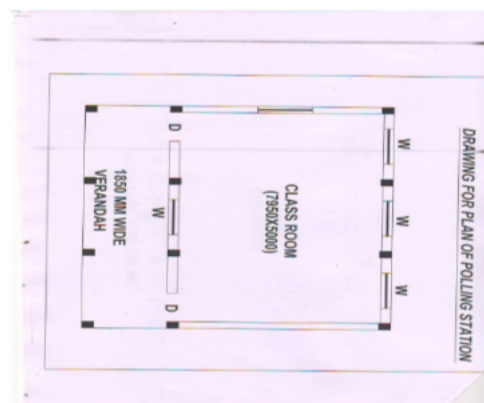

নির্বাচক নিবন্ধন আধিকারিকের স্বাক্ষর

Nazri Naksha

Google Map View

Polling Station Building Front View

Polling Station Front View

Cad View

Key MAP View

বিধানসভা নির্বাচনক্ষেত্রের নং, নাম : 215-খেজুরি
ভাগ নং, নাম : 1-কিসমতবাজকুল (ক্ষিরিশবাড়ী)দঃপাইকারা,পঃবারিক,জানাউঃগায়েনওপ্রামানিকপাড়া(আংশিক)