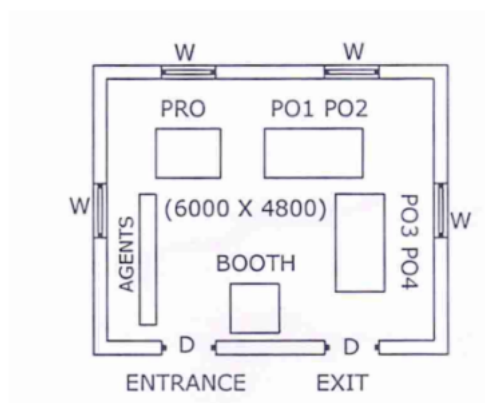

নির্বাচক নিবন্ধন আধিকারিকের স্বাক্ষর

Nazri Naksha

Google Map View

Polling Station Building Front View

Polling Station Front View

Cad View

Key MAP View

1 নাম : হাসিনা বিবি স্বামীর নাম: কুতুবউদ্দিন খাঁ বাড়ির নং : n0114 বয়স : 44 লিঙ্গ : মহিলা	GXC1819077 ফটো উপলব্ধ	2 নাম : আনোয়ারা বিবি স্বামীর নাম: মোস্তাফা খাঁ বাড়ির নং : n0017 বয়স : 44 লিঙ্গ : মহিলা	GXC1818715 ফটো উপলব্ধ	3 নাম : মনিরুল খাঁ পিতার নাম: ইয়াসিন খাঁ বাড়ির নং : n0016 বয়স : 37 লিঙ্গ : পুরুষ	ABA1495142 ফটো উপলব্ধ
4 নাম : সাপিনা বিবি স্বামীর নাম: মামুদ বাড়ির নং : n0016 বয়স : 37 লিঙ্গ : মহিলা	ABA1161710 ফটো উপলব্ধ	5 নাম : শংকরী সাঁতরা পিতার নাম: বাদল সাঁতরা বাড়ির নং : n0016 বয়স : 37 লিঙ্গ : মহিলা	ABA1372515 ফটো উপলব্ধ	6 নাম : রেহানা বিবি স্বামীর নাম: মুশিবুর খাঁ বাড়ির নং : n0016 বয়স : 44 লিঙ্গ : মহিলা	GXC1391606 ফটো উপলব্ধ
7 নাম : মুসিবুর খাঁ পিতার নাম: এনাৎ খাঁ বাড়ির নং : n0016 বয়স : 47 লিঙ্গ : পুরুষ	GXC2056893 ফটো উপলব্ধ	8 নাম : আবুল কালাম খাঁ পিতার নাম: আবদুল রহমান খাঁ বাড়ির নং : n0015 বয়স : 38 লিঙ্গ : পুরুষ	GXC2367928 ফটো উপলব্ধ	9 নাম : কুতুবুদ্দিন খাঁ পিতার নাম: আবদুল রহমান খাঁ বাড়ির নং : n0015 বয়স : 43 লিঙ্গ : পুরুষ	GXC2056778 ফটো উপলব্ধ
10 নাম : মোস্তাফা খাঁ মায়ের নাম: সাহেদা বিবি বাড়ির নং : n0011 বয়স : 31 লিঙ্গ : পুরুষ	ABA1495118 ফটো উপলব্ধ	11 নাম : রহমান খাঁ মায়ের নাম: খাতুন বিবি বাড়ির নং : n0011 বয়স : 36 লিঙ্গ : মহিলা	ABA1495100 ফটো উপলব্ধ	12 নাম : রুনা বিবি স্বামীর নাম: কালু খাঁ বাড়ির নং : n0011 বয়স : 42 লিঙ্গ : মহিলা	GXC2056810 ফটো উপলব্ধ
13 নাম : কালু খাঁ পিতার নাম: সান্তার খাঁ বাড়ির নং : n0011 বয়স : 44 লিঙ্গ : পুরুষ	GXC1818996 ফটো উপলব্ধ	14 নাম : মাজেদা বিবি স্বামীর নাম: হারেজ খাঁ বাড়ির নং : n0011 বয়স : 39 লিঙ্গ : মহিলা	ABA0477539 ফটো উপলব্ধ	15 নাম : হারেজ খাঁ পিতার নাম: সান্তার খাঁ বাড়ির নং : n0011 বয়স : 46 লিঙ্গ : পুরুষ	GXC2056794 ফটো উপলব্ধ
16 নাম : জরনেগর বিবি স্বামীর নাম: সান্তার খাঁ বাড়ির নং : n0011 বয়স : 68 লিঙ্গ : মহিলা	WB/31/209/189348 ফটো উপলব্ধ	17 নাম : জাবেদা বিবি স্বামীর নাম: রেজাউদ্দিন খাঁ বাড়ির নং : n0011 বয়স : 66 লিঙ্গ : মহিলা	ABA1994441 ফটো উপলব্ধ	18 নাম : হেবদুল্লা খাঁ মায়ের নাম: জনেকা বিবি বাড়ির নং : n0015 বয়স : 40 লিঙ্গ : পুরুষ	ABA1286087 ফটো উপলব্ধ
19 নাম : মমতাজ বিবি স্বামীর নাম: গোলাম মহম্মাদ খাঁ বাড়ির নং : n0013 বয়স : 44 লিঙ্গ : মহিলা	GXC1818681 ফটো উপলব্ধ	20 নাম : গোলাম মহম্মাদ খাঁ পিতার নাম: কাদের খাঁ বাড়ির নং : n0013 বয়স : 52 লিঙ্গ : পুরুষ	WB/31/209/189319 ফটো উপলব্ধ	21 নাম : খাইরুলমোশা বিবি স্বামীর নাম: খালেক খাঁ বাড়ির নং : n0013 বয়স : 78 লিঙ্গ : মহিলা	WB/31/209/189318 ফটো উপলব্ধ
22 নাম : হামেদা বিবি স্বামীর নাম: হাসিমুদ্দিন খাঁ বাড়ির নং : n0012 বয়স : 33 লিঙ্গ : মহিলা	ABA1495217 ফটো উপলব্ধ	23 নাম : সাহেরা বিবি স্বামীর নাম: রাইহান খাঁ বাড়ির নং : n0012 বয়স : 44 লিঙ্গ : মহিলা	GXC1818608 ফটো উপলব্ধ	24 নাম : হাসিমুদ্দিন খাঁ পিতার নাম: আব্দুল খাঁ বাড়ির নং : n0012 বয়স : 44 লিঙ্গ : পুরুষ	GXC1818590 ফটো উপলব্ধ
25 নাম : সাহেদা বিবি পিতার নাম: আবদুল খাঁ বাড়ির নং : n0012 বয়স : 47 লিঙ্গ : মহিলা	GXC1166404 ফটো উপলব্ধ	26 নাম : রাইহান খাঁ পিতার নাম: আবদুল খাঁ বাড়ির নং : n0012 বয়স : 58 লিঙ্গ : পুরুষ	WB/31/209/189355 ফটো উপলব্ধ	27 নাম : খাতুন বিবি স্বামীর নাম: আবদুল খান বাড়ির নং : n0012 বয়স : 83 লিঙ্গ : মহিলা	ABA2595122 ফটো উপলব্ধ
28 নাম : মোস্তাফা খাঁ পিতার নাম: জয়নাল আবদিন খাঁ বাড়ির নং : n0017 বয়স : 50 লিঙ্গ : পুরুষ	GXC1389865 ফটো উপলব্ধ	29 নাম : রোজিনা খাতুন বিবি স্বামীর নাম: মোস্তাফা খাঁ বাড়ির নং : এন0011 বয়স : 23 লিঙ্গ : মহিলা	ABA2285575 ফটো উপলব্ধ	30 নাম : তানজিলা বেয়া স্বামীর নাম: রুহুলামিন খাঁ বাড়ির নং : n0016 বয়স : 45 লিঙ্গ : মহিলা	GXC1432855 ফটো উপলব্ধ