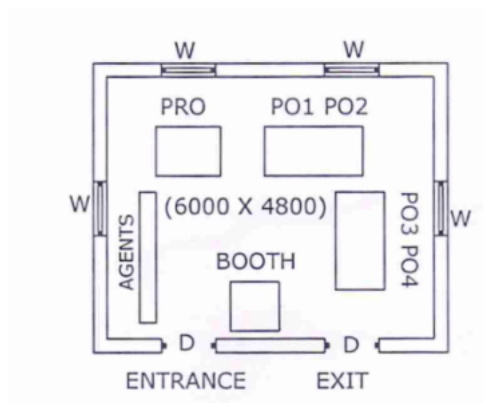

নির্বাচক নিবন্ধন আধিকারিকের স্বাক্ষর

Nazri Naksha

Google Map View

Polling Station Building Front View

Polling Station Front View

Cad View

Key MAP View

1 নাম : গলেজান বিবি স্বামীর নাম: এসরাফিল বাড়ির নং : n0122 বয়স : 60 লিঙ্গ : মহিলা	WB/31/209/195386	2 নাম : শঙ্করী করন স্বামীর নাম: সুকেশ করন বাড়ির নং : n0055 বয়স : 39 লিঙ্গ : মহিলা	GXC2320604	3 নাম : বিকাশ করন পিতার নাম: অনন্ত কুমার করন বাড়ির নং : n0055 বয়স : 35 লিঙ্গ : পুরুষ	ABA1162171
4 নাম : সুকেশ করন পিতার নাম: অনন্ত করন বাড়ির নং : n0055 বয়স : 44 লিঙ্গ : পুরুষ	GXC1819085	5 নাম : প্রভাতী করণ স্বামীর নাম: অনন্ত করণ বাড়ির নং : n0055 বয়স : 72 লিঙ্গ : মহিলা	WB/31/209/192334	6 নাম : অনন্তকুমার করণ পিতার নাম: উতঙ্গ করণ বাড়ির নং : n0055 বয়স : 79 লিঙ্গ : পুরুষ	WB/31/209/192307
7 নাম : পার্বতী করন স্বামীর নাম: বিষ্ণুপদ করন বাড়ির নং : n0054 বয়স : 32 লিঙ্গ : মহিলা	ABA1495506	8 নাম : বিষ্ণুপদ করন পিতার নাম: সন্তোষ কুমার করন বাড়ির নং : n0054 বয়স : 36 লিঙ্গ : পুরুষ	ABA1372945	9 নাম : কুসুমলতা করন স্বামীর নাম: সন্তোষ করন বাড়ির নং : n0054 বয়স : 69 লিঙ্গ : মহিলা	WB/31/209/192163
10 নাম : রীনা চুয়ান করন স্বামীর নাম: কৃষ্ণ করন বাড়ির নং : এন0054 বয়স : 26 লিঙ্গ : মহিলা	ABA1930718	11 নাম : দোলন চাঁপা করন স্বামীর নাম: বিকাশ করন বাড়ির নং : n0111 বয়স : 31 লিঙ্গ : মহিলা	ABA1486836	12 নাম : কৃষ্ণ করন পিতার নাম: শক্তিপদ করন বাড়ির নং : N0054 বয়স : 37 লিঙ্গ : পুরুষ	DWK2041911
13 নাম : গীতা করন স্বামীর নাম: শক্তিপদ করন বাড়ির নং : N0054 বয়স : 60 লিঙ্গ : মহিলা	ABA1773365	14 নাম : লক্ষ্মী রানী খাঁড়া স্বামীর নাম: সুশীল খাঁড়া বাড়ির নং : n0088 বয়স : 64 লিঙ্গ : মহিলা	ABA2140531	15 নাম : সোনালী প্রধান খাঁড়া পিতার নাম: সত্যরনজন খাঁড়া বাড়ির নং : এন0086 বয়স : 29 লিঙ্গ : মহিলা	ABA1877406
16 নাম : গুরুপদ খাঁড়া পিতার নাম: বিজয় খাঁড়া বাড়ির নং : n0091 বয়স : 43 লিঙ্গ : পুরুষ	ABA0481259	17 নাম : দেবী শাসমল খাঁড়া পিতার নাম: শ্রীমন্ত খাঁড়া বাড়ির নং : এন0088 বয়স : 34 লিঙ্গ : মহিলা	ABA1298413	18 নাম : তপন খাঁড়া পিতার নাম: মুকুন্দ খাঁড়া বাড়ির নং : n0085 বয়স : 22 লিঙ্গ : পুরুষ	ABA2354561
19 নাম : সুচিত্রা খাঁড়া স্বামীর নাম: শিবশংকর খাঁড়া বাড়ির নং : এন0087 বয়স : 26 লিঙ্গ : মহিলা	ABA1932607	20 নাম : সুমিতা খাঁড়া স্বামীর নাম: বিশাজিৎ খাঁড়া বাড়ির নং : এন008৩ বয়স : 26 লিঙ্গ : মহিলা	ABA1932730	21 নাম : রাজবালা খাঁড়া স্বামীর নাম: বিকাশ খাঁড়া বাড়ির নং : n0081 বয়স : 55 লিঙ্গ : মহিলা	WB/31/209/192430
22 নাম : বিকাশ খাঁড়া পিতার নাম: বসন্ত খাঁড়া বাড়ির নং : n0081 বয়স : 59 লিঙ্গ : পুরুষ	WB/31/209/192414	23 নাম : বুদ্ধদেব খাঁড়া পিতার নাম: কালিপদ খাঁড়া বাড়ির নং : n0089 বয়স : 47 লিঙ্গ : পুরুষ	GXC1819119	24 নাম : রঞ্জনা খাঁড়া স্বামীর নাম: বুদ্ধদেব খাঁড়া বাড়ির নং : n0089 বয়স : 43 লিঙ্গ : মহিলা	GXC1964360
25 নাম : কবিতা বেরা খাঁড়া স্বামীর নাম: সীতারাম খাঁড়া বাড়ির নং : এন00৯২ বয়স : 32 লিঙ্গ : মহিলা	ABA1368596	26 নাম : সুধমা খাঁড়া পিতার নাম: রাজারাম খাঁড়া বাড়ির নং : এন0092 বয়স : 26 লিঙ্গ : মহিলা	ABA1932557	27 নাম : প্রসেনজিৎ খাঁড়া পিতার নাম: দিলীপ খাঁড়া বাড়ির নং : এন008৯ বয়স : 28 লিঙ্গ : পুরুষ	ABA1932565
28 নাম : শ্রীমন্ত খাঁড়া পিতার নাম: সুশীল খাঁড়া বাড়ির নং : n0088 বয়স : 35 লিঙ্গ : পুরুষ	ABA1286368	29 নাম : সুমিতা ঘোড়াই খাড়া স্বামীর নাম: তনয় খাঁড়া বাড়ির নং : এন0084 বয়স : 28 লিঙ্গ : মহিলা	ABA2197259	30 নাম : রতন খাঁড়া পিতার নাম: মুকুন্দ খাঁড়া বাড়ির নং : এন0085 বয়স : 24 লিঙ্গ : পুরুষ	ABA2198331