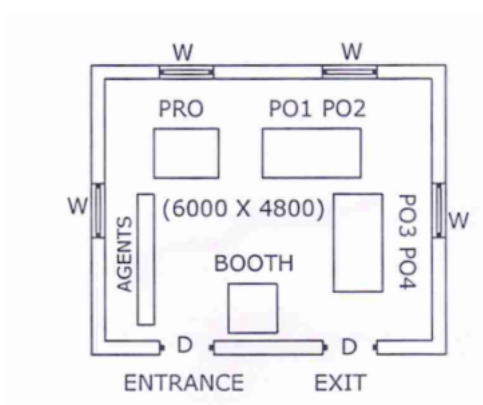

নির্বাচক নিবন্ধন আধিকারিকের স্বাক্ষর

Nazri Naksha

Google Map View

Polling Station Building Front View

Polling Station Front View

Cad View

Key MAP View

1 নাম : মানিক গিরি পিতার নাম: রতন গিরি বাড়ির নং : N0067 বয়স : 28 লিঙ্গ : পুরুষ	ABA1773449 ফটো উপলব্ধ	2 নাম : নির্মল গিরি পিতার নাম: অমিয় কুমার গিরি বাড়ির নং : n0001 বয়স : 33 লিঙ্গ : পুরুষ	ABA1286053 ফটো উপলব্ধ	3 নাম : শিবপ্রসাদ গিরি পিতার নাম: ধীরেন গিরি বাড়ির নং : n0018 বয়স : 61 লিঙ্গ : পুরুষ	ABA2523900 ফটো উপলব্ধ
4 নাম : স্বর্ণারাগী গিরি স্বামীর নাম: শিবপ্রসাদ গিরি বাড়ির নং : n0018 বয়স : 55 লিঙ্গ : মহিলা	ABA2555910 ফটো উপলব্ধ	5 নাম : বকুল কুমার গিরি পিতার নাম: সুধীর চন্দ্র গিরি বাড়ির নং : n0089 বয়স : 54 লিঙ্গ : পুরুষ	ABA2426641 ফটো উপলব্ধ	6 নাম : ভারতী গিরি স্বামীর নাম: মুকুল কুমার গিরি বাড়ির নং : n0089 বয়স : 57 লিঙ্গ : মহিলা	ABA2429850 ফটো উপলব্ধ
7 নাম : আরতি বাউন্যা গিরি স্বামীর নাম: গোপাল চন্দ্র গিরি বাড়ির নং : এন001৮ বয়স : 26 লিঙ্গ : মহিলা	ABA1936442 ফটো উপলব্ধ	8 নাম : তুহিন গিরি পিতার নাম: তরুন গিরি বাড়ির নং : এন0056 বয়স : 26 লিঙ্গ : পুরুষ	ABA1937457 ফটো উপলব্ধ	9 নাম : শুভম গিরি পিতার নাম: অশোক কুমার গিরি বাড়ির নং : N0038 বয়স : 25 লিঙ্গ : পুরুষ	ABA2069177 ফটো উপলব্ধ
10 নাম : বিধী গিরি পিতার নাম: মুকুল কুমার গিরি বাড়ির নং : এন0051 বয়স : 24 লিঙ্গ : মহিলা	ABA2147239 ফটো উপলব্ধ	11 নাম : সাধনা মন্ডল গিরি স্বামীর নাম: বকুল কুমার গিরি বাড়ির নং : n0051 বয়স : 46 লিঙ্গ : মহিলা	ABA1090265 ফটো উপলব্ধ	12 নাম : সুমিতা গিরি পিতার নাম: নিতাই গিরি বাড়ির নং : এন0061 বয়স : 22 লিঙ্গ : মহিলা	ABA2330603 ফটো উপলব্ধ
13 নাম : চন্দনা মাইতি (গিরি) স্বামীর নাম: উৎপল গিরি বাড়ির নং : n0084 বয়স : 34 লিঙ্গ : মহিলা	ABA1373083 ফটো উপলব্ধ	14 নাম : উৎপল গিরি পিতার নাম: অবন্তী গিরি বাড়ির নং : n0084 বয়স : 38 লিঙ্গ : পুরুষ	GXC2320612 ফটো উপলব্ধ	15 নাম : শ্যামলীরাণী গিরি স্বামীর নাম: রতন গিরি বাড়ির নং : n0067 বয়স : 55 লিঙ্গ : মহিলা	WB/31/209/192378 ফটো উপলব্ধ
16 নাম : রতনকুমার গিরি পিতার নাম: সহদেব গিরি বাড়ির নং : n0067 বয়স : 58 লিঙ্গ : পুরুষ	ABA2564367 ফটো উপলব্ধ	17 নাম : নীল কান্ত গিরি পিতার নাম: অমিয় কুমার গিরি বাড়ির নং : n0062 বয়স : 38 লিঙ্গ : পুরুষ	GXC2320661 ফটো উপলব্ধ	18 নাম : কৃষ্ণারাগী গিরি স্বামীর নাম: অমিয়কুমার গিরি বাড়ির নং : n0062 বয়স : 61 লিঙ্গ : মহিলা	ABA2524197 ফটো উপলব্ধ
19 নাম : ভবানী গিরি স্বামীর নাম: নিতাই গিরি বাড়ির নং : n0061 বয়স : 49 লিঙ্গ : মহিলা	GXC1164664 ফটো উপলব্ধ	20 নাম : নিতাই গিরি পিতার নাম: বীরেন গিরি বাড়ির নং : n0061 বয়স : 53 লিঙ্গ : পুরুষ	ABA2574416 ফটো উপলব্ধ	21 নাম : বর্নালী গিরি স্বামীর নাম: সুজিত গিরি বাড়ির নং : n0060 বয়স : 38 লিঙ্গ : মহিলা	ABA0481705 ফটো উপলব্ধ
22 নাম : সুজিত কুমার গিরি পিতার নাম: সুভাষ গিরি বাড়ির নং : n0060 বয়স : 47 লিঙ্গ : পুরুষ	GXC1819234 ফটো উপলব্ধ	23 নাম : শান্তিবালা গিরি স্বামীর নাম: সুভাষ চন্দ্র গিরি বাড়ির নং : n0060 বয়স : 67 লিঙ্গ : মহিলা	ABA2427383 ফটো উপলব্ধ	24 নাম : সুভাষ চন্দ্র গিরি পিতার নাম: ভূতনাথ গিরি বাড়ির নং : n0060 বয়স : 80 লিঙ্গ : পুরুষ	ABA2417905 ফটো উপলব্ধ
25 নাম : সোমা মালিক গিরি স্বামীর নাম: শিবাজী গিরি বাড়ির নং : n0057 বয়স : 39 লিঙ্গ : মহিলা	ABA1286301 ফটো উপলব্ধ	26 নাম : শিবাজী গিরি পিতার নাম: সুকুমার গিরি বাড়ির নং : n0057 বয়স : 40 লিঙ্গ : পুরুষ	GXC2226926 ফটো উপলব্ধ	27 নাম : কাঞ্চন গিরি স্বামীর নাম: সুকুমার গিরি বাড়ির নং : n0057 বয়স : 69 লিঙ্গ : মহিলা	ABA2425924 ফটো উপলব্ধ
28 নাম : রাধারাগী গিরি স্বামীর নাম: হৃষিকেশ গিরি বাড়ির নং : n0056 বয়স : 86 লিঙ্গ : মহিলা	ABA2422723 ফটো উপলব্ধ	29 নাম : অর্পণা গিরি স্বামীর নাম: দীপক গিরি বাড়ির নং : n0055 বয়স : 40 লিঙ্গ : মহিলা	ABA0481648 ফটো উপলব্ধ	30 নাম : দীপক গিরি পিতার নাম: শ্রী সুবোধ চন্দ্র গিরি বাড়ির নং : n0055 বয়স : 51 লিঙ্গ : পুরুষ	ABA0481630 ফটো উপলব্ধ