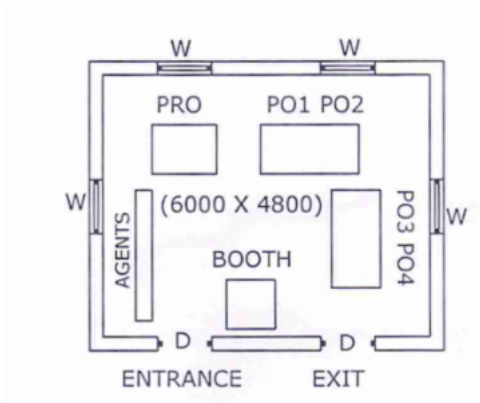

নির্বাচক নিবন্ধন আধিকারিকের স্বাক্ষর

Nazri Naksha

Google Map View

Polling Station Building Front View

Polling Station Front View

Cad View

Key MAP View

বিধানসভা নির্বাচনক্ষেত্রের নং, নাম : 215-খেজুরি
ভাগ নং, নাম : 1-চিঙ্গড়দন্যা (বাঁশগোড়া পুণ্ডাড়া)