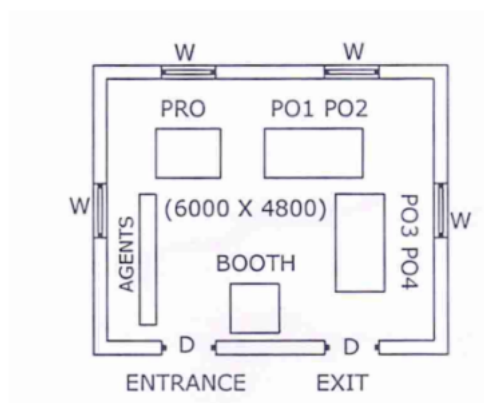

নির্বাচক নিবন্ধন আধিকারিকের স্বাক্ষর

Nazri Naksha

Google Map View

Polling Station Building Front View

Polling Station Front View

Cad View

Key MAP View

বিধানসভা নির্বাচনক্ষেত্রের নং, নাম : 215-খেজুরি  
ভাগ নং, নাম : 1-কামারদা(বাড়পুটিমারীউ,ম:পাড়ার পরমণ্ডল পাড়া)