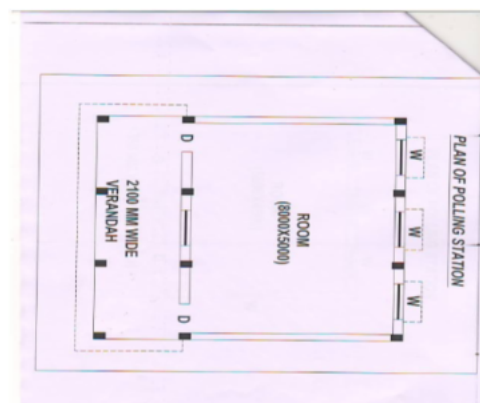

নির্বাচক নিবন্ধন আধিকারিকের স্বাক্ষর

Nazri Naksha

Google Map View

Polling Station Building Front View

Polling Station Front View

Cad View

Key MAP View

1 নাম : জয়দেব বর্ম্মন পিতার নাম: সুনিল কুমার বর্ম্মন বাড়ির নং : N0168 বয়স : 27 লিঙ্গ : পুরুষ	ABA1872282 ফটো উপলব্ধ	2 নাম : রুম্পা পন্ডিত (গোল) স্বামীর নাম: গৌতম গোল বাড়ির নং : n0215 বয়স : 33 লিঙ্গ : মহিলা	ZQD1524982 ফটো উপলব্ধ	3 নাম : মৌমিতা মাইতি (জানা) স্বামীর নাম: সুদীপ্ত জানা বাড়ির নং : n0216 বয়স : 33 লিঙ্গ : মহিলা	ZQD1572692 ফটো উপলব্ধ
4 নাম : রঞ্জন কুমার খিলা পিতার নাম: ক্ষুদিরাম খিলা বাড়ির নং : এন0101 বয়স : 70 লিঙ্গ : পুরুষ	MXC0022202 ফটো উপলব্ধ	5 নাম : সংগীতা সেঠ গিরি স্বামীর নাম: দীপঙ্কর গিরি বাড়ির নং : N0007 বয়স : 29 লিঙ্গ : মহিলা	TKS1680651 ফটো উপলব্ধ	6 নাম : শ্রাবন্তী গিরি স্বামীর নাম: রাজকুমার গিরি বাড়ির নং : N0005 বয়স : 31 লিঙ্গ : মহিলা	ABA1831106 ফটো উপলব্ধ
7 নাম : শুভজিৎ দাস পিতার নাম: হরিপদ দাস বাড়ির নং : n0004 বয়স : 28 লিঙ্গ : পুরুষ	ABA1747203 ফটো উপলব্ধ	8 নাম : কাকলী দাস পিতার নাম: হরিপদ দাস বাড়ির নং : এন0004 বয়স : 27 লিঙ্গ : মহিলা	ABA1920909 ফটো উপলব্ধ	9 নাম : শান্তনু গিরি পিতার নাম: শ্রীকান্ত গিরি বাড়ির নং : N0008 বয়স : 25 লিঙ্গ : পুরুষ	ABA2142057 ফটো উপলব্ধ
10 নাম : অতনু গিরি পিতার নাম: শ্রীকান্ত গিরি বাড়ির নং : এন0008 বয়স : 23 লিঙ্গ : পুরুষ	ABA2248730 ফটো উপলব্ধ	11 নাম : শুভ্রা প্রামাণিক গিরি স্বামীর নাম: অংশুমান গিরি বাড়ির নং : এন0006 বয়স : 24 লিঙ্গ : মহিলা	ABA2265791 ফটো উপলব্ধ	12 নাম : নমিতা গিরি স্বামীর নাম: রাধাকান্ত গিরি বাড়ির নং : এন0008 বয়স : 29 লিঙ্গ : মহিলা	ABA2365146 ফটো উপলব্ধ
13 নাম : সৌম্যজিত গিরি পিতার নাম: শ্যামল গিরি বাড়ির নং : এন0001 বয়স : 22 লিঙ্গ : পুরুষ	ABA2345205 ফটো উপলব্ধ	14 নাম : চন্দন গিরি পিতার নাম: ভরত চন্দ্র গিরি বাড়ির নং : n0004 বয়স : 39 লিঙ্গ : পুরুষ	ABA1129113 ফটো উপলব্ধ	15 নাম : দিপালী বারিক গিরি স্বামীর নাম: শুভঙ্কর গিরি বাড়ির নং : এন0009 বয়স : 23 লিঙ্গ : মহিলা	ABA2405249 ফটো উপলব্ধ
16 নাম : জয়ন্তী গিরি স্বামীর নাম: নিশিকান্ত গিরি বাড়ির নং : n0203 বয়স : 34 লিঙ্গ : মহিলা	ABA1207406 ফটো উপলব্ধ	17 নাম : সঙ্গীতা গিরি স্বামীর নাম: উমাকান্ত গিরি বাড়ির নং : n0008 বয়স : 33 লিঙ্গ : মহিলা	ABA1257112 ফটো উপলব্ধ	18 নাম : রীণা গিরি স্বামীর নাম: শ্রীকান্ত গিরি বাড়ির নং : n0008 বয়স : 51 লিঙ্গ : মহিলা	WB/31/214/339727 ফটো উপলব্ধ
19 নাম : শ্রীকান্ত গিরি পিতার নাম: ননীগোপাল গিরি বাড়ির নং : n0008 বয়স : 54 লিঙ্গ : পুরুষ	ABA2044022 ফটো উপলব্ধ	20 নাম : নিশিকান্ত গিরি পিতার নাম: ননীগোপাল গিরি বাড়ির নং : n0008 বয়স : 35 লিঙ্গ : পুরুষ	ABA1207398 ফটো উপলব্ধ	21 নাম : রাধাকান্ত গিরি পিতার নাম: ননীগোপাল গিরি বাড়ির নং : n0008 বয়স : 40 লিঙ্গ : পুরুষ	MXC2417178 ফটো উপলব্ধ
22 নাম : উমাকান্ত গিরি পিতার নাম: ননীগোপাল গিরি বাড়ির নং : n0008 বয়স : 44 লিঙ্গ : পুরুষ	MXC2321487 ফটো উপলব্ধ	23 নাম : দিপঙ্কর গিরি পিতার নাম: বাবলু গিরি বাড়ির নং : n0007 বয়স : 36 লিঙ্গ : পুরুষ	ABA1128792 ফটো উপলব্ধ	24 নাম : শুভঙ্কর গিরি পিতার নাম: বাবলু গিরি বাড়ির নং : n0007 বয়স : 32 লিঙ্গ : পুরুষ	ABA1331917 ফটো উপলব্ধ
25 নাম : রেণুকা গিরি স্বামীর নাম: বাবলু গিরি বাড়ির নং : n0007 বয়স : 55 লিঙ্গ : মহিলা	ABA2043065 ফটো উপলব্ধ	26 নাম : বাবলু গিরি পিতার নাম: জীবন গিরি বাড়ির নং : n0007 বয়স : 65 লিঙ্গ : পুরুষ	WB/31/214/339784 ফটো উপলব্ধ	27 নাম : লতিকা গিরি স্বামীর নাম: কমলকুমার গিরি বাড়ির নং : n0006 বয়স : 55 লিঙ্গ : মহিলা	WB/31/214/339365 ফটো উপলব্ধ
28 নাম : কমলকুমার গিরি পিতার নাম: বীরেন্দ্র গিরি বাড়ির নং : n0006 বয়স : 62 লিঙ্গ : পুরুষ	ABA2043784 ফটো উপলব্ধ	29 নাম : রাজ কুমার গিরি পিতার নাম: শক্রয় গিরি বাড়ির নং : n0005 বয়স : 36 লিঙ্গ : পুরুষ	ABA1257104 ফটো উপলব্ধ	30 নাম : চিনু গিরি স্বামীর নাম: শক্রয় গিরি বাড়ির নং : n0005 বয়স : 60 লিঙ্গ : মহিলা	WB/31/214/339242 ফটো উপলব্ধ