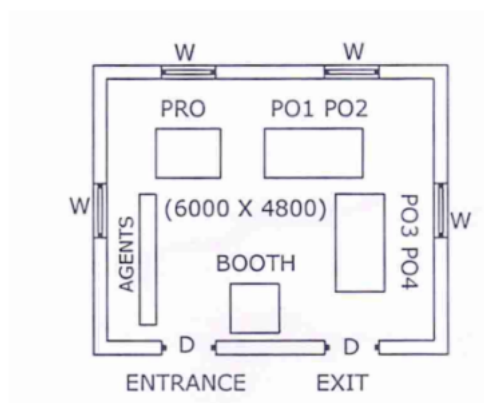

নির্বাচক নিবন্ধন আধিকারিকের স্বাক্ষর

Nazri Naksha

Google Map View

Polling Station Building Front View

Polling Station Front View

Cad View

Key MAP View

বিধানসভা নির্বাচনক্ষেত্রের নং, নাম : 215-খেজুরি
ভাগ নং, নাম : 1-জাহানাবাদ (পূব ও উত্তর পাড়া)