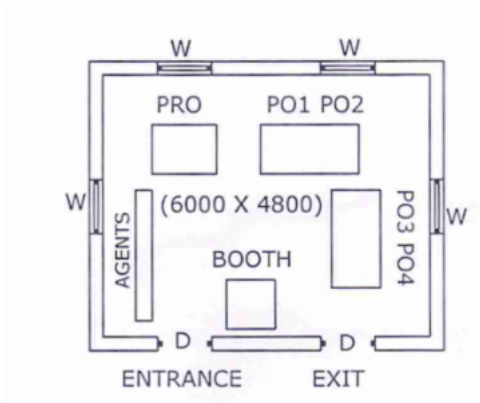

নির্বাচক নিবন্ধন আধিকারিকের স্বাক্ষর

Nazri Naksha

Google Map View

Polling Station Building Front View

Polling Station Front View

Cad View

Key MAP View

1 নাম : স্নেহলতা গিরি স্বামীর নাম : ভাগ্যধর গিরি বাড়ির নং : n0094 বয়স : 77 লিঙ্গ : মহিলা	GXC1178219 ফটো উপলব্ধ	2 নাম : সুকুমার গিরি পিতার নাম : ভাগ্যধর গিরি বাড়ির নং : n0094 বয়স : 55 লিঙ্গ : পুরুষ	GXC1178201 ফটো উপলব্ধ	3 নাম : সুমিত্রা গিরি স্বামীর নাম : সুকুমার গিরি বাড়ির নং : n0094 বয়স : 48 লিঙ্গ : মহিলা	GXC1178227 ফটো উপলব্ধ
4 নাম : বিশ্বজিৎ গিরি পিতার নাম : সুকুমার গিরি বাড়ির নং : n0126 বয়স : 25 লিঙ্গ : পুরুষ	ABA2099968 ফটো উপলব্ধ	5 নাম : ভবরানী জানা স্বামীর নাম : সিদ্ধেশ্বর জানা বাড়ির নং : n0122 বয়স : 88 লিঙ্গ : মহিলা	WB/31/209/225657 ফটো উপলব্ধ	6 নাম : নিতাই জানা পিতার নাম : খাঁদ জানা বাড়ির নং : n0125 বয়স : 31 লিঙ্গ : পুরুষ	ABA1506435 ফটো উপলব্ধ
7 নাম : গীতা জানা স্বামীর নাম : মধুসূদন জানা বাড়ির নং : n0126 বয়স : 38 লিঙ্গ : মহিলা	ABA1506476 ফটো উপলব্ধ	8 নাম : মধুসূদন জানা পিতার নাম : মনোরঞ্জন জানা বাড়ির নং : n0127 বয়স : 45 লিঙ্গ : পুরুষ	ABA1506484 ফটো উপলব্ধ	9 নাম : মানসী জানা স্বামীর নাম : শান্তনু জানা বাড়ির নং : n0129 বয়স : 39 লিঙ্গ : মহিলা	ABA0544478 ফটো উপলব্ধ
10 নাম : পুতুল জানা স্বামীর নাম : বুদ্ধদেব জানা বাড়ির নং : n0033 বয়স : 35 লিঙ্গ : মহিলা	ABA1290493 ফটো উপলব্ধ	11 নাম : সমীরন জানা পিতার নাম : ভীমচরন জানা বাড়ির নং : এন0047 বয়স : 27 লিঙ্গ : পুরুষ	ABA2198018 ফটো উপলব্ধ	12 নাম : নমিতা জানা স্বামীর নাম : বনবিহারী জানা বাড়ির নং : n0080 বয়স : 66 লিঙ্গ : মহিলা	WB/31/209/225511 ফটো উপলব্ধ
13 নাম : বাচ্চু জানা পিতার নাম : বনবিহারী জানা বাড়ির নং : n0080 বয়স : 41 লিঙ্গ : পুরুষ	ABA1225028 ফটো উপলব্ধ	14 নাম : জয়শ্রী জানা স্বামীর নাম : দেবাশিস জানা বাড়ির নং : n0023 বয়স : 45 লিঙ্গ : মহিলা	GXC2067734 ফটো উপলব্ধ	15 নাম : উষা জানা স্বামীর নাম : বাচ্চু জানা বাড়ির নং : n0080 বয়স : 40 লিঙ্গ : মহিলা	ABA0544403 ফটো উপলব্ধ
16 নাম : সুপ্রীতি জানা স্বামীর নাম : বলদেব জানা বাড়ির নং : n0080 বয়স : 40 লিঙ্গ : মহিলা	ABA0544395 ফটো উপলব্ধ	17 নাম : পুষ্প জানা স্বামীর নাম : বিমল জানা বাড়ির নং : n0075 বয়স : 43 লিঙ্গ : মহিলা	GXC1394634 ফটো উপলব্ধ	18 নাম : নবনীতা দাস জানা স্বামীর নাম : রাজু জানা বাড়ির নং : n0082 বয়স : 25 লিঙ্গ : মহিলা	ABA2099943 ফটো উপলব্ধ
19 নাম : বিশ্বজিৎ জানা পিতার নাম : সর্বেশ্বর জানা বাড়ির নং : n0035 বয়স : 29 লিঙ্গ : পুরুষ	ABA2099992 ফটো উপলব্ধ	20 নাম : সুনিতা জানা পিতার নাম : গৌতম কুমার জানা বাড়ির নং : এন0030 বয়স : 27 লিঙ্গ : মহিলা	ABA1934918 ফটো উপলব্ধ	21 নাম : দিলীপ জানা পিতার নাম : বনবিহারী জানা বাড়ির নং : n0080 বয়স : 35 লিঙ্গ : পুরুষ	ABA1167915 ফটো উপলব্ধ
22 নাম : শান্তনু জানা পিতার নাম : ভানু জানা বাড়ির নং : n0076 বয়স : 53 লিঙ্গ : পুরুষ	ABA2212520 ফটো উপলব্ধ	23 নাম : বাসুদেব জানা পিতার নাম : বনবিহারী জানা বাড়ির নং : n0080 বয়স : 35 লিঙ্গ : পুরুষ	ABA1290519 ফটো উপলব্ধ	24 নাম : বাদল জানা পিতার নাম : বনবিহারী জানা বাড়ির নং : n0080 বয়স : 48 লিঙ্গ : পুরুষ	GXC1177534 ফটো উপলব্ধ
25 নাম : সৌগত জানা পিতার নাম : উত্তম কুমার জানা বাড়ির নং : n0030 বয়স : 31 লিঙ্গ : পুরুষ	ABA1506187 ফটো উপলব্ধ	26 নাম : আশিষ কুমার জানা পিতার নাম : সুকুমার জানা বাড়ির নং : n0081 বয়স : 45 লিঙ্গ : পুরুষ	ABA1225184 ফটো উপলব্ধ	27 নাম : বাপী জানা পিতার নাম : সিদ্ধেশ্বর জানা বাড়ির নং : n0082 বয়স : 51 লিঙ্গ : পুরুষ	ABA1993179 ফটো উপলব্ধ
28 নাম : রাজু জানা পিতার নাম : বাপী জানা বাড়ির নং : n0082 বয়স : 30 লিঙ্গ : পুরুষ	ABA1610518 ফটো উপলব্ধ	29 নাম : রতন কুমার জানা পিতার নাম : সিদ্ধেশ্বর জানা বাড়ির নং : n0082 বয়স : 46 লিঙ্গ : পুরুষ	GXC1177609 ফটো উপলব্ধ	30 নাম : পূর্ণিমা জানা স্বামীর নাম : রতন কুমার জানা বাড়ির নং : n0082 বয়স : 43 লিঙ্গ : মহিলা	ABA1225077 ফটো উপলব্ধ