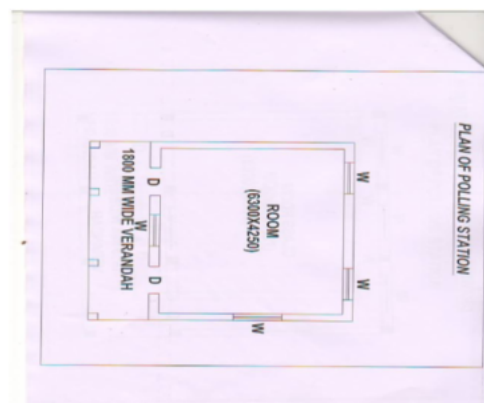

নির্বাচক নিবন্ধন আধিকারিকের স্বাক্ষর

Nazri Naksha

Google Map View

Polling Station Building Front View

Polling Station Front View

Cad View

Key MAP View

1 নাম : বাসন্তী আচার্য্য স্বামীর নাম: দেবশীষ আচার্য্য বাড়ির নং : n0001 বয়স : 73 লিঙ্গ : মহিলা	ABA2316206 ফটো উপলব্ধ	2 নাম : অনিবার্ণ আচার্য্য পিতার নাম: দেবশীষ আচার্য্য বাড়ির নং : N0001 বয়স : 45 লিঙ্গ : পুরুষ	ABA1872589 ফটো উপলব্ধ	3 নাম : দেবশীষ আচার্য্য পিতার নাম: সন্তোষ কুমার আচার্য্য বাড়ির নং : n0001 বয়স : 75 লিঙ্গ : পুরুষ	MXC2321875 ফটো উপলব্ধ
4 নাম : জ্যোতির্ময় বেরা পিতার নাম: বিকাশ বেরা বাড়ির নং : এন0111 বয়স : 56 লিঙ্গ : পুরুষ	ABA2015519 ফটো উপলব্ধ	5 নাম : চন্দ্রানী দাস আচার্য্য স্বামীর নাম: অনিবার্ণ আচার্য্য বাড়ির নং : n0111 বয়স : 46 লিঙ্গ : মহিলা	MXC2485415 ফটো উপলব্ধ	6 নাম : শিবানী বেরা স্বামীর নাম: জ্যোতির্ময় বেরা বাড়ির নং : এন0111 বয়স : 42 লিঙ্গ : মহিলা	ABA1075845 ফটো উপলব্ধ
7 নাম : অভিনন্দন আদক পিতার নাম: প্রদ্যোৎ কুমার আদক বাড়ির নং : n0002 বয়স : 35 লিঙ্গ : পুরুষ	ABA1129386 ফটো উপলব্ধ	8 নাম : ত্রয়ী আদক পিতার নাম: প্রদ্যোৎ কুমার আদক বাড়ির নং : N0002 বয়স : 26 লিঙ্গ : মহিলা	ABA2079564 ফটো উপলব্ধ	9 নাম : মনোজ কুমার আদক পিতার নাম: নিতাই চরন আদক বাড়ির নং : n0113 বয়স : 45 লিঙ্গ : পুরুষ	ABA1257898 ফটো উপলব্ধ
10 নাম : সুস্মিতা সামন্ত (আদক) স্বামীর নাম: অভিনন্দন আদক বাড়ির নং : n0002 বয়স : 35 লিঙ্গ : মহিলা	ABA1584341 ফটো উপলব্ধ	11 নাম : অরিন্দম আদক পিতার নাম: প্রদ্যোৎ কুমার আদক বাড়ির নং : n0002 বয়স : 40 লিঙ্গ : পুরুষ	MXC2228088 ফটো উপলব্ধ	12 নাম : নমিতা আদক স্বামীর নাম: প্রদ্যোৎ আদক বাড়ির নং : n0002 বয়স : 55 লিঙ্গ : মহিলা	MXC1301019 ফটো উপলব্ধ
13 নাম : অনুরাধা আদক স্বামীর নাম: মনোজ কুমার আদক বাড়ির নং : n0114 বয়স : 42 লিঙ্গ : মহিলা	ABA1257906 ফটো উপলব্ধ	14 নাম : নিতাইচরন আদক পিতার নাম: নিমাইচরন আদক বাড়ির নং : n0113 বয়স : 77 লিঙ্গ : পুরুষ	ABA1427517 ফটো উপলব্ধ	15 নাম : সোমা গিরি স্বামীর নাম: মহাদেব গিরি বাড়ির নং : n0099 বয়স : 55 লিঙ্গ : মহিলা	MXC1300540 ফটো উপলব্ধ
16 নাম : রবীন গিরি পিতার নাম: নিমল গিরি বাড়ির নং : N09932469099 বয়স : 62 লিঙ্গ : পুরুষ	LLH5099932 ফটো উপলব্ধ	17 নাম : শংকরী গিরি স্বামীর নাম: রবীন গিরি বাড়ির নং : N09932469099 বয়স : 56 লিঙ্গ : মহিলা	LLH5099924 ফটো উপলব্ধ	18 নাম : শক্ত গিরি পিতার নাম: রবীন্দ্রনাথ গিরি বাড়ির নং : N0032469099 বয়স : 29 লিঙ্গ : পুরুষ	ABA2079606 ফটো উপলব্ধ
19 নাম : দেবশীষ রায় পিতার নাম: ললিনী রায় বাড়ির নং : n0099 বয়স : 47 লিঙ্গ : পুরুষ	MXC1300557 ফটো উপলব্ধ	20 নাম : মৌসুমী রায় স্বামীর নাম: দেবশীষ রায় বাড়ির নং : n0099 বয়স : 40 লিঙ্গ : মহিলা	DNT2728111 ফটো উপলব্ধ	21 নাম : সুমিতা গিরি স্বামীর নাম: সোমা গিরি বাড়ির নং : এন0099 বয়স : 22 লিঙ্গ : মহিলা	ABA2334407 ফটো উপলব্ধ
22 নাম : আশিক ঘাট পিতার নাম: চন্দন কুমার ঘাট বাড়ির নং : এন0004 বয়স : 22 লিঙ্গ : পুরুষ	ABA2334134 ফটো উপলব্ধ	23 নাম : সঞ্জয় ঘাট পিতার নাম: অভয় ঘাট বাড়ির নং : এন0006 বয়স : 27 লিঙ্গ : পুরুষ	ABA1925460 ফটো উপলব্ধ	24 নাম : রনু রানী ঘাট স্বামীর নাম: চন্দন কুমার ঘাট বাড়ির নং : n0004 বয়স : 38 লিঙ্গ : মহিলা	ABA1747294 ফটো উপলব্ধ
25 নাম : সুমিতা ঘাট স্বামীর নাম: বিশজিৎ ঘাট বাড়ির নং : n0009 বয়স : 32 লিঙ্গ : মহিলা	ABA1436096 ফটো উপলব্ধ	26 নাম : বিশজিৎ ঘাট পিতার নাম: উদয়চাঁদ ঘাট বাড়ির নং : n0009 বয়স : 39 লিঙ্গ : পুরুষ	ABA0049056 ফটো উপলব্ধ	27 নাম : করুণাময়ী ঘাট স্বামীর নাম: উদয় ঘাট বাড়ির নং : n0009 বয়স : 59 লিঙ্গ : মহিলা	WB/31/214/342800 ফটো উপলব্ধ
28 নাম : উদয় ঘাট পিতার নাম: নগেন ঘাট বাড়ির নং : n0009 বয়স : 64 লিঙ্গ : পুরুষ	WB/31/214/342073 ফটো উপলব্ধ	29 নাম : বাসন্তী ঘাট পিতার নাম: মহাদেব ঘাট বাড়ির নং : n0008 বয়স : 38 লিঙ্গ : মহিলা	ABA0049080 ফটো উপলব্ধ	30 নাম : মহাদেব ঘাট পিতার নাম: শশাঙ্কশেখর ঘাট বাড়ির নং : n0008 বয়স : 48 লিঙ্গ : পুরুষ	MXC1402049 ফটো উপলব্ধ