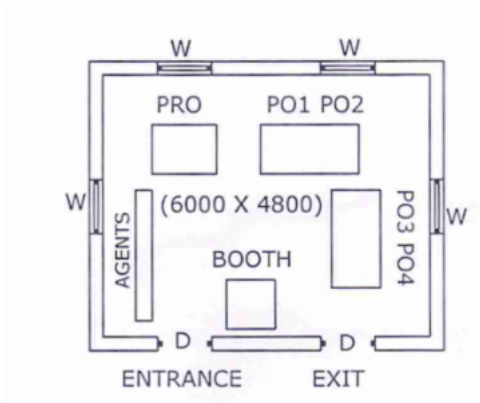

নির্বাচক নিবন্ধন আধিকারিকের স্বাক্ষর

Nazri Naksha

Google Map View

Polling Station Building Front View

Polling Station Front View

Cad View

Key MAP View

বিধানসভা নির্বাচনক্ষেত্রের নং, নাম : 215-খেজুরি  
ভাগ নং, নাম : 1-কলাগেছিয়া (পশ্চিম পাড়া).