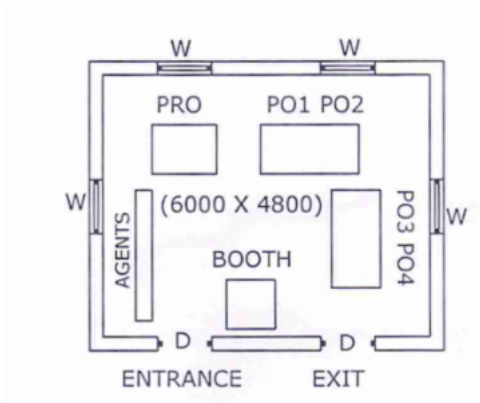

নির্বাচক নিবন্ধন আধিকারিকের স্বাক্ষর

Nazri Naksha

Google Map View

Polling Station Building Front View

Polling Station Front View

Cad View

Key MAP View

বিধানসভা নির্বাচনকেন্দ্রের নং, নাম : 215-খেজুরি
ভাগ নং, নাম : 1-কামারদা ঘোলাবাড় (পশ্চিমাংশ) (মুসলিম পন্থী)