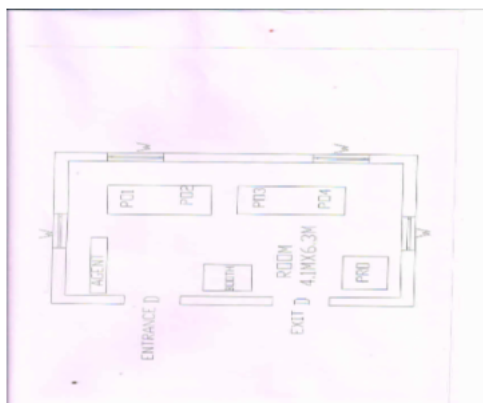

নির্বাচক নিবন্ধন আধিকারিকের স্বাক্ষর

Nazri Naksha

Google Map View

Polling Station Building Front View

Polling Station Front View

Cad View

Key MAP View

1	ABA1948033	ফটো উপলব্ধ	2	GXC1844448	ফটো উপলব্ধ	3	ABA1963206	ফটো উপলব্ধ
নাম : তপন কুমার দাস পিতার নাম: হরপ্রসাদ দাস বাড়ির নং : n0088 বয়স : 57 লিঙ্গ : পুরুষ			নাম : পার্বতী দাস স্বামীর নাম: তপন কুমার দাস বাড়ির নং : n0088 বয়স : 48 লিঙ্গ : মহিলা			নাম : দ্বিজেন্দ্র নাথ পিতার নাম: ক্ষুদিরাম সিংহ বাড়ির নং : n0188 বয়স : 71 লিঙ্গ : পুরুষ		
4	ABA1971761	ফটো উপলব্ধ	5	GXC2082857	ফটো উপলব্ধ	6	ABA1384312	ফটো উপলব্ধ
নাম : মমতারাণী সিংহ স্বামীর নাম: দ্বিজেন্দ্র নাথ সিংহ বাড়ির নং : n0188 বয়স : 64 লিঙ্গ : মহিলা			নাম : রীনা দাস সিংহ পিতার নাম: দ্বিজেন্দ্র সিংহ বাড়ির নং : n0188 বয়স : 43 লিঙ্গ : মহিলা			নাম : তনুশ্রী সিংহ স্বামীর নাম: মানস কুমার সিংহ বাড়ির নং : n0188 বয়স : 41 লিঙ্গ : মহিলা		
7	ABA1733989	ফটো উপলব্ধ	8	GXC2082865	ফটো উপলব্ধ	9	ABA2360592	ফটো উপলব্ধ
নাম : গোপাল দাস পিতার নাম: কানাই দাস বাড়ির নং : n0088 বয়স : 30 লিঙ্গ : পুরুষ			নাম : মানস কুমার সিংহ পিতার নাম: দ্বিজেন্দ্র সিংহ বাড়ির নং : n0188 বয়স : 41 লিঙ্গ : পুরুষ			নাম : শুভঙ্কর দাস পিতার নাম: তপন কুমার দাস বাড়ির নং : 21 বয়স : 22 লিঙ্গ : পুরুষ		
10	ABA2024644	ফটো উপলব্ধ	11	ABA2304475	ফটো উপলব্ধ	12	ABA1877596	ফটো উপলব্ধ
নাম : পবিত্র আদক পিতার নাম: গঙ্গাধর আদক বাড়ির নং : n0059 বয়স : 59 লিঙ্গ : পুরুষ			নাম : সুস্মিতা জানা আদক স্বামীর নাম: গোপাল আদক বাড়ির নং : এন0061 বয়স : 25 লিঙ্গ : মহিলা			নাম : অর্পিতা আদক পিতার নাম: অরবিন্দ আদক বাড়ির নং : এন0063 বয়স : 27 লিঙ্গ : মহিলা		
13	WB/31/209/258555	ফটো উপলব্ধ	14	ABA2346849	ফটো উপলব্ধ	15	ABA1824952	ফটো উপলব্ধ
নাম : শেফালী আদক স্বামীর নাম: অসিত আদক বাড়ির নং : n0061 বয়স : 55 লিঙ্গ : মহিলা			নাম : রুমা প্রধান আদক স্বামীর নাম: বৃন্দদেব আদক বাড়ির নং : এন0061 বয়স : 23 লিঙ্গ : মহিলা			নাম : পদ্মাবতী আদক স্বামীর নাম: আশীষ আদক বাড়ির নং : 0057 বয়স : 27 লিঙ্গ : মহিলা		
16	ABA1694694	ফটো উপলব্ধ	17	ABA1694686	ফটো উপলব্ধ	18	ABA2266831	ফটো উপলব্ধ
নাম : বৃন্দদেব আদক পিতার নাম: অসিত আদক বাড়ির নং : n0060 বয়স : 34 লিঙ্গ : পুরুষ			নাম : গোপাল আদক পিতার নাম: অসিত আদক বাড়ির নং : n0061 বয়স : 36 লিঙ্গ : পুরুষ			নাম : উৎপল আদক পিতার নাম: অজিত আদক বাড়ির নং : এন0062 বয়স : 24 লিঙ্গ : পুরুষ		
19	ABA1824853	ফটো উপলব্ধ	20	GXC2081313	ফটো উপলব্ধ	21	GXC1402825	ফটো উপলব্ধ
নাম : উত্তম আদক পিতার নাম: অজিত আদক বাড়ির নং : N0062 বয়স : 28 লিঙ্গ : পুরুষ			নাম : বিশ্বেজিৎ আদক পিতার নাম: প্রভঞ্জন আদক বাড়ির নং : n0060 বয়স : 49 লিঙ্গ : পুরুষ			নাম : পূর্ণিমা আদক স্বামীর নাম: অরবিন্দ আদক বাড়ির নং : n0063 বয়স : 45 লিঙ্গ : মহিলা		
22	WB/31/209/258027	ফটো উপলব্ধ	23	GXC1326743	ফটো উপলব্ধ	24	WB/31/209/258582	ফটো উপলব্ধ
নাম : অরবিন্দ আদক পিতার নাম: প্রভঞ্জন আদক বাড়ির নং : n0063 বয়স : 54 লিঙ্গ : পুরুষ			নাম : বুনা আদক পিতার নাম: অজিত আদক বাড়ির নং : n0062 বয়স : 47 লিঙ্গ : মহিলা			নাম : অজিত আদক পিতার নাম: প্রভঞ্জন আদক বাড়ির নং : n0062 বয়স : 59 লিঙ্গ : পুরুষ		
25	ABA2497956	ফটো উপলব্ধ	26	ABA1384171	ফটো উপলব্ধ	27	WB/31/209/258549	ফটো উপলব্ধ
নাম : অসিত আদক পিতার নাম: প্রভঞ্জন আদক বাড়ির নং : n0061 বয়স : 71 লিঙ্গ : পুরুষ			নাম : শিখা আদক স্বামীর নাম: বিশ্বেজিৎ আদক বাড়ির নং : n0060 বয়স : 40 লিঙ্গ : মহিলা			নাম : আঙ্গুরবালা আদক স্বামীর নাম: প্রভঞ্জন আদক বাড়ির নং : n0060 বয়স : 79 লিঙ্গ : মহিলা		
28	ABA1518331	ফটো উপলব্ধ	29	WB/31/209/258571	ফটো উপলব্ধ	30	ABA1518810	ফটো উপলব্ধ
নাম : সৌমিত্র আদক পিতার নাম: পবিত্র আদক বাড়ির নং : n0059 বয়স : 31 লিঙ্গ : পুরুষ			নাম : বাসন্তী আদক স্বামীর নাম: ক্ষুদিরাম আদক বাড়ির নং : n0057 বয়স : 79 লিঙ্গ : মহিলা			নাম : আশিষ আদক পিতার নাম: ক্ষুদিরাম আদক বাড়ির নং : n0057 বয়স : 33 লিঙ্গ : পুরুষ		