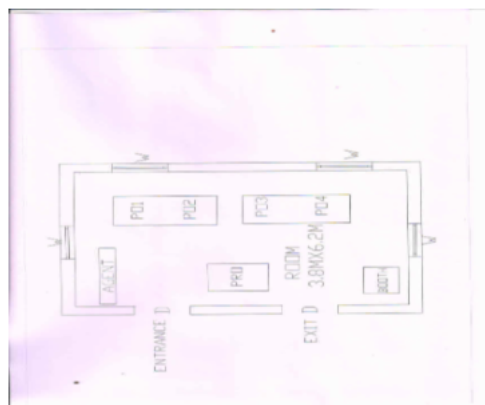

নির্বাচক নিবন্ধন আধিকারিকের স্বাক্ষর

Nazri Naksha

Google Map View

Polling Station Building Front View

Polling Station Front View

Cad View

Key MAP View

1 নাম : পৌরীবালা খাটুয়া স্বামীর নাম: ভাগ্যধর খাটুয়া বাড়ির নং : n0060 বয়স : 81 লিঙ্গ : মহিলা	ABA1990514 ফটো উপলব্ধ	2 নাম : জয়ন্ত খাটুয়া পিতার নাম: ভাগ্যধর খাটুয়া বাড়ির নং : n0060 বয়স : 59 লিঙ্গ : পুরুষ	ABA1987981 ফটো উপলব্ধ	3 নাম : প্রতিমা খাটুয়া স্বামীর নাম: জয়ন্ত খাটুয়া বাড়ির নং : n0060 বয়স : 49 লিঙ্গ : মহিলা	GXC1326164 ফটো উপলব্ধ
4 নাম : ছবিরানী খাটুয়া স্বামীর নাম: শিবশংকর খাটুয়া বাড়ির নং : n0057 বয়স : 35 লিঙ্গ : মহিলা	ABA1227545 ফটো উপলব্ধ	5 নাম : টুনুবালা খাটুয়া স্বামীর নাম: সহদেব খাটুয়া বাড়ির নং : n0057 বয়স : 61 লিঙ্গ : মহিলা	WB/31/209/261159 ফটো উপলব্ধ	6 নাম : সহদেব খাটুয়া পিতার নাম: শচীন্দ্র খাটুয়া বাড়ির নং : n0057 বয়স : 71 লিঙ্গ : পুরুষ	WB/31/209/261502 ফটো উপলব্ধ
7 নাম : খুকু রানী খাটুয়া স্বামীর নাম: সুরজিৎ খাটুয়া বাড়ির নং : n0055 বয়স : 45 লিঙ্গ : মহিলা	GXC1403104 ফটো উপলব্ধ	8 নাম : সুরজিৎ খাটুয়া পিতার নাম: শশধর খাটুয়া বাড়ির নং : n0055 বয়স : 51 লিঙ্গ : পুরুষ	WB/31/209/261545 ফটো উপলব্ধ	9 নাম : অঞ্জলি খাটুয়া স্বামীর নাম: শশধর খাটুয়া বাড়ির নং : n0055 বয়স : 78 লিঙ্গ : মহিলা	WB/31/209/261443 ফটো উপলব্ধ
10 নাম : স্বপন খাটুয়া পিতার নাম: পুর্নেন্দু খাটুয়া বাড়ির নং : n0043 বয়স : 60 লিঙ্গ : পুরুষ	WB/31/209/261766 ফটো উপলব্ধ	11 নাম : গীতা রানী খাটুয়া স্বামীর নাম: মধুসূদন খাটুয়া বাড়ির নং : n0023 বয়স : 43 লিঙ্গ : মহিলা	GXC1845544 ফটো উপলব্ধ	12 নাম : মধুসূদন খাটুয়া পিতার নাম: প্রফুল্ল খাটুয়া বাড়ির নং : n0023 বয়স : 51 লিঙ্গ : পুরুষ	WB/31/209/261482 ফটো উপলব্ধ
13 নাম : ঈশারানী খাটুয়া পিতার নাম: প্রফুল্ল খাটুয়া বাড়ির নং : n0023 বয়স : 56 লিঙ্গ : মহিলা	WB/31/209/261507 ফটো উপলব্ধ	14 নাম : শৈবাল খাটুয়া পিতার নাম: মাধব খাটুয়া বাড়ির নং : n0023 বয়স : 35 লিঙ্গ : পুরুষ	ABA1294727 ফটো উপলব্ধ	15 নাম : সন্দীপ খাটুয়া পিতার নাম: মাধব খাটুয়া বাড়ির নং : n0023 বয়স : 36 লিঙ্গ : পুরুষ	ABA1294701 ফটো উপলব্ধ
16 নাম : সুজয় কুমার খাটুয়া পিতার নাম: মাধব খাটুয়া বাড়ির নং : n0023 বয়স : 39 লিঙ্গ : পুরুষ	ABA1294719 ফটো উপলব্ধ	17 নাম : সুভাষ চন্দ্র খাটুয়া পিতার নাম: প্রফুল্ল খাটুয়া বাড়ির নং : n0001 বয়স : 75 লিঙ্গ : পুরুষ	WB/31/209/261570 ফটো উপলব্ধ	18 নাম : মানসী খাটুয়া স্বামীর নাম: সুভাষ চন্দ্র খাটুয়া বাড়ির নং : n0001 বয়স : 66 লিঙ্গ : মহিলা	ABA2295467 ফটো উপলব্ধ
19 নাম : মনিমালা খাটুয়া স্বামীর নাম: চন্দন খাটুয়া বাড়ির নং : n0064 বয়স : 46 লিঙ্গ : মহিলা	GXC1400514 ফটো উপলব্ধ	20 নাম : জ্যোৎস্না খাটুয়া স্বামীর নাম: পুরঞ্জন খাটুয়া বাড়ির নং : n0064 বয়স : 78 লিঙ্গ : মহিলা	ABA1987296 ফটো উপলব্ধ	21 নাম : পুরঞ্জন খাটুয়া পিতার নাম: রাখাল খাটুয়া বাড়ির নং : n0064 বয়স : 84 লিঙ্গ : মহিলা	ABA1987445 ফটো উপলব্ধ
22 নাম : মলিনা খাটুয়া স্বামীর নাম: গৌতম খাটুয়া বাড়ির নং : n0063 বয়স : 58 লিঙ্গ : মহিলা	WB/31/209/261782 ফটো উপলব্ধ	23 নাম : গৌতম খাটুয়া পিতার নাম: পুর্নেন্দু খাটুয়া বাড়ির নং : n0063 বয়স : 62 লিঙ্গ : পুরুষ	WB/31/209/261512 ফটো উপলব্ধ	24 নাম : আল্পনা খাটুয়া স্বামীর নাম: সুশান্ত খাটুয়া বাড়ির নং : n0062 বয়স : 50 লিঙ্গ : মহিলা	GXC1326644 ফটো উপলব্ধ
25 নাম : সুশান্ত খাটুয়া পিতার নাম: পুর্নেন্দু খাটুয়া বাড়ির নং : n0062 বয়স : 57 লিঙ্গ : পুরুষ	WB/31/209/261553 ফটো উপলব্ধ	26 নাম : সঞ্জয় খাটুয়া পিতার নাম: নির্মলেন্দু খাটুয়া বাড়ির নং : n0061 বয়স : 41 লিঙ্গ : পুরুষ	GXC2083210 ফটো উপলব্ধ	27 নাম : রাধারাণী খাটুয়া পিতার নাম: নির্মলেন্দু খাটুয়া বাড়ির নং : n0061 বয়স : 48 লিঙ্গ : মহিলা	GXC1326156 ফটো উপলব্ধ
28 নাম : সুমিত্রা খাটুয়া স্বামীর নাম: মৃত্যুঞ্জয় খাটুয়া বাড়ির নং : n0061 বয়স : 42 লিঙ্গ : মহিলা	GXC2083202 ফটো উপলব্ধ	29 নাম : নির্মলেন্দু খাটুয়া পিতার নাম: বীরেন্দ্র খাটুয়া বাড়ির নং : n0061 বয়স : 74 লিঙ্গ : পুরুষ	ABA1987114 ফটো উপলব্ধ	30 নাম : বুদ্ধদেব খাটুয়া পিতার নাম: জয়ন্ত খাটুয়া বাড়ির নং : n0060 বয়স : 30 লিঙ্গ : পুরুষ	ABA1613330 ফটো উপলব্ধ