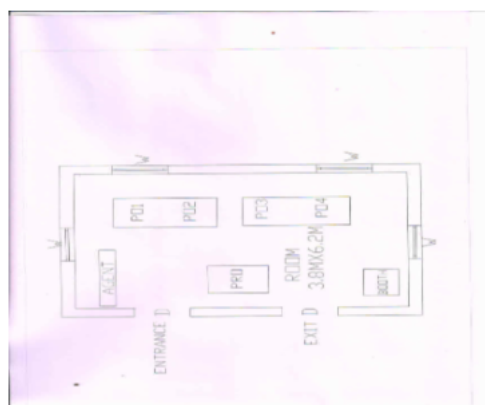

নির্বাচক নিবন্ধন আধিকারিকের স্বাক্ষর

Nazri Naksha

Google Map View

Polling Station Building Front View

Polling Station Front View

Cad View

Key MAP View

বিধানসভা নির্বাচনকেন্দ্রের নং, নাম : 215-খেজুরি
ভাগ নং, নাম : 1-কার্তিকখালী (পূর্ব)দুর্গাপল্লী