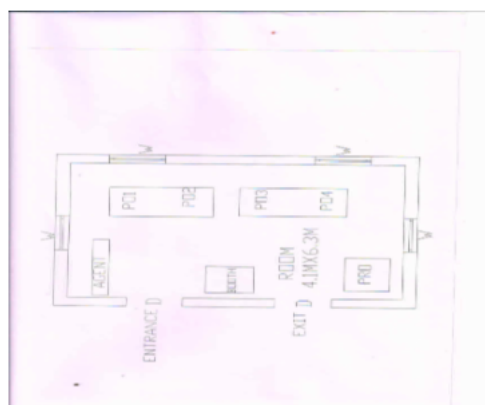

নির্বাচক নিবন্ধন আধিকারিকের স্বাক্ষর

Nazri Naksha

Google Map View

Polling Station Building Front View

Polling Station Front View

Cad View

Key MAP View

1 নাম : গোপাল কৃষ্ণ আড়ি পিতার নাম: কানাই আড়ি বাড়ির নং : n0010 বয়স : 47 লিঙ্গ : পুরুষ	GXC139963 ফটো উপলব্ধ	2 নাম : সোমা গায়েন স্বামীর নাম: সুকুমার গায়েন বাড়ির নং : n0024 বয়স : 44 লিঙ্গ : মহিলা	GXC1402528 ফটো উপলব্ধ	3 নাম : সুকুমার গায়েন পিতার নাম: ননীগোপাল গায়েন বাড়ির নং : n0024 বয়স : 44 লিঙ্গ : পুরুষ	ABA2496792 ফটো উপলব্ধ
4 নাম : বিশ্বজিৎ গায়েন পিতার নাম: জগতপতি গায়েন বাড়ির নং : n0023 বয়স : 37 লিঙ্গ : পুরুষ	ABA0627919 ফটো উপলব্ধ	5 নাম : গোপা গায়েন স্বামীর নাম: রনজিৎ গায়েন বাড়ির নং : n0023 বয়স : 38 লিঙ্গ : মহিলা	ABA1228105 ফটো উপলব্ধ	6 নাম : রনজিৎ পিতার নাম: জগত গায়েন বাড়ির নং : n0023 বয়স : 44 লিঙ্গ : পুরুষ	GXC1399443 ফটো উপলব্ধ
7 নাম : সাধনারানী গায়েন স্বামীর নাম: জগতপতি গায়েন বাড়ির নং : n0023 বয়স : 69 লিঙ্গ : মহিলা	WB/31/209/267270 ফটো উপলব্ধ	8 নাম : জগৎপতি গায়েন পিতার নাম: শ্যামচরন গায়েন বাড়ির নং : n0023 বয়স : 78 লিঙ্গ : পুরুষ	ABA2026243 ফটো উপলব্ধ	9 নাম : সাহেব দাস পিতার নাম: অশোক কুমার দাস বাড়ির নং : n0022 বয়স : 34 লিঙ্গ : পুরুষ	ABA1386473 ফটো উপলব্ধ
10 নাম : অঞ্চল গায়েন পিতার নাম: সন্তোষ গায়েন বাড়ির নং : n0022 বয়স : 65 লিঙ্গ : পুরুষ	ABA2038024 ফটো উপলব্ধ	11 নাম : রিমি গায়েন স্বামীর নাম: বাবু গায়েন বাড়ির নং : n0022 বয়স : 38 লিঙ্গ : মহিলা	ABA1613975 ফটো উপলব্ধ	12 নাম : বাবু গায়েন পিতার নাম: অঞ্চল গায়েন বাড়ির নং : n0022 বয়স : 43 লিঙ্গ : পুরুষ	ABA1228097 ফটো উপলব্ধ
13 নাম : কাজল গায়েন স্বামীর নাম: অঞ্চল গায়েন বাড়ির নং : n0022 বয়স : 60 লিঙ্গ : মহিলা	ABA2038008 ফটো উপলব্ধ	14 নাম : পিংগলা দাস স্বামীর নাম: জয়দেব দাস বাড়ির নং : n0021 বয়স : 40 লিঙ্গ : মহিলা	GXC2089357 ফটো উপলব্ধ	15 নাম : উমা গায়েন স্বামীর নাম: বিশ্বজিত গায়েন বাড়ির নং : n0021 বয়স : 46 লিঙ্গ : মহিলা	GXC2089282 ফটো উপলব্ধ
16 নাম : বিশ্বজিৎ গায়েন পিতার নাম: অরেন্দ্রজিৎ গায়েন বাড়ির নং : n0021 বয়স : 48 লিঙ্গ : পুরুষ	GXC1330026 ফটো উপলব্ধ	17 নাম : নমিতারানী গায়েন পিতার নাম: অরেন্দ্রজিৎ গায়েন বাড়ির নং : n0021 বয়স : 55 লিঙ্গ : মহিলা	WB/31/209/267329 ফটো উপলব্ধ	18 নাম : সুতিরানী গায়েন স্বামীর নাম: কালাচাঁদ গায়েন বাড়ির নং : n0021 বয়স : 60 লিঙ্গ : মহিলা	WB/31/209/267119 ফটো উপলব্ধ
19 নাম : কালাচাঁদ গায়েন পিতার নাম: অরেন্দ্রজিৎ গায়েন বাড়ির নং : n0021 বয়স : 71 লিঙ্গ : পুরুষ	WB/31/209/267237 ফটো উপলব্ধ	20 নাম : সব্যসাচী গায়েন পিতার নাম: নারায়ন গায়েন বাড়ির নং : n0020 বয়স : 37 লিঙ্গ : পুরুষ	ABA1096130 ফটো উপলব্ধ	21 নাম : নীলু গায়েন স্বামীর নাম: নারায়ন গায়েন বাড়ির নং : n0020 বয়স : 58 লিঙ্গ : মহিলা	WB/31/209/267115 ফটো উপলব্ধ
22 নাম : নারায়ন গায়েন পিতার নাম: কামদেব গায়েন বাড়ির নং : n0020 বয়স : 65 লিঙ্গ : পুরুষ	WB/31/209/267020 ফটো উপলব্ধ	23 নাম : লিলি গায়েন স্বামীর নাম: কল্যান গায়েন বাড়ির নং : n0019 বয়স : 40 লিঙ্গ : মহিলা	ABA1520451 ফটো উপলব্ধ	24 নাম : কল্যান গায়েন পিতার নাম: কাহিনুর গায়েন বাড়ির নং : n0019 বয়স : 40 লিঙ্গ : পুরুষ	GXC2273050 ফটো উপলব্ধ
25 নাম : রিঙ্কু গায়েন স্বামীর নাম: মনোরঞ্জন গায়েন বাড়ির নং : n0019 বয়স : 43 লিঙ্গ : মহিলা	ABA1386358 ফটো উপলব্ধ	26 নাম : মনোরঞ্জন গায়েন পিতার নাম: কোহিনুর গায়েন বাড়ির নং : n0019 বয়স : 42 লিঙ্গ : পুরুষ	GXC2089274 ফটো উপলব্ধ	27 নাম : অতসীরানী গায়েন স্বামীর নাম: কোহিনুর গায়েন বাড়ির নং : n0019 বয়স : 71 লিঙ্গ : মহিলা	WB/31/209/267141 ফটো উপলব্ধ
28 নাম : কোহিনুরকান্তী গায়েন পিতার নাম: মাস্তারাম গায়েন বাড়ির নং : n0019 বয়স : 75 লিঙ্গ : পুরুষ	ABA2039873 ফটো উপলব্ধ	29 নাম : সমিরণ গায়েন পিতার নাম: অলক চন্দ্র গায়েন বাড়ির নং : n0017 বয়স : 34 লিঙ্গ : পুরুষ	ABA1295245 ফটো উপলব্ধ	30 নাম : সন্দীপ গায়েন পিতার নাম: অলক চন্দ্র গায়েন বাড়ির নং : n0017 বয়স : 38 লিঙ্গ : পুরুষ	ABA1386366 ফটো উপলব্ধ