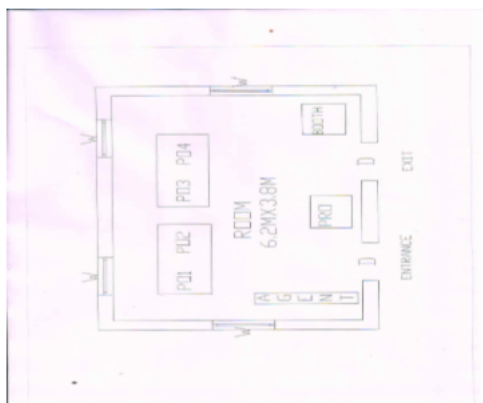

নির্বাচক নিবন্ধন আধিকারিকের স্বাক্ষর

Nazri Naksha

Google Map View

Polling Station Building Front View

Polling Station Front View

Cad View

Key MAP View

বিধানসভা নির্বাচনক্ষেত্রের নং, নাম : 215-খেজুরি
ভাগ নং, নাম : 1-হলদবাড়ী (দক্ষিণ ও পশ্চিমাংশ) দেশবন্ধুপল্লী