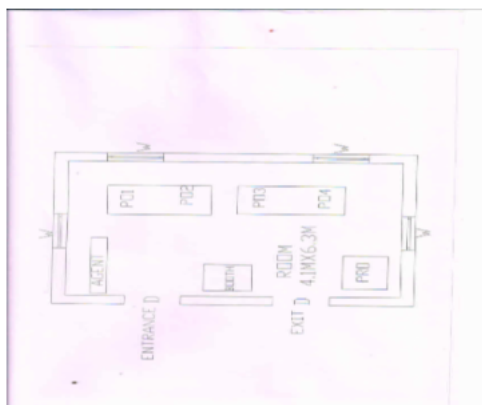

নির্বাচক নিবন্ধন আধিকারিকের স্বাক্ষর

Nazri Naksha

Google Map View

Polling Station Building Front View

Polling Station Front View

Cad View

Key MAP View

| | | | | | |
|--|--------------------------|---|--------------------------|---|--------------------------------|
| 1 নাম : রুস্পা করন মাইতি স্বামীর নাম: স্বপন মাইতি বাড়ির নং : n0210 বয়স : 27 লিঙ্গ : মহিলা | ABA1866425 ফটো উপলব্ধ | 2 নাম : পুতুল দাস স্বামীর নাম: দয়াল দাস বাড়ির নং : n0211 বয়স : 32 লিঙ্গ : মহিলা | ABA1866433 ফটো উপলব্ধ | 3 নাম : প্রকাশ দাস পিতার নাম: যোগেন্দ্র নাথ দাস বাড়ির নং : n0043 বয়স : 33 লিঙ্গ : পুরুষ | ABA1866383 ফটো উপলব্ধ |
| 4 নাম : গৌতম দাস পিতার নাম: গৌরহরি দাস বাড়ির নং : n0032 বয়স : 28 লিঙ্গ : পুরুষ | ABA1866391 ফটো উপলব্ধ | 5 নাম : রতন দাস মায়ের নাম: গীতারানী দাস বাড়ির নং : n0026 বয়স : 28 লিঙ্গ : পুরুষ | ABA1866409 ফটো উপলব্ধ | 6 নাম : ছবি দাস স্বামীর নাম: সমরেশ দাস বাড়ির নং : n0217 বয়স : 34 লিঙ্গ : মহিলা | ABA1866490 ফটো উপলব্ধ |
| 7 নাম : মোমিতা দাস স্বামীর নাম: শুকদেব দাস বাড়ির নং : এন0130 বয়স : 24 লিঙ্গ : মহিলা | ABA2401883 ফটো উপলব্ধ | 8 নাম : সুমন দাস পিতার নাম: সুধাংশু দাস বাড়ির নং : নং192 বয়স : 25 লিঙ্গ : পুরুষ | ABA2403343 ফটো উপলব্ধ | 9 নাম : পূর্ণিমা দাস স্বামীর নাম: হিরণ্য দাস বাড়ির নং : n0089 বয়স : 53 লিঙ্গ : মহিলা | WB/31/209/276325 ফটো উপলব্ধ |
| 10 নাম : মাধুরী দাস স্বামীর নাম: প্রসেনজিৎ দাস বাড়ির নং : n0224 বয়স : 33 লিঙ্গ : মহিলা | ABA1474949 ফটো উপলব্ধ | 11 নাম : সুপর্ণা প্রধান দাস স্বামীর নাম: হরিপদ দাস বাড়ির নং : এন০০১৭ বয়স : 24 লিঙ্গ : মহিলা | ABA2272623 ফটো উপলব্ধ | 12 নাম : সোমাস্রী মলিক দাস স্বামীর নাম: পূর্ণচাঁদ দাস বাড়ির নং : 140 বয়স : 23 লিঙ্গ : মহিলা | ABA2306504 ফটো উপলব্ধ |
| 13 নাম : লালমোহন দাস পিতার নাম: অদৈবত দাস বাড়ির নং : n0023 বয়স : 61 লিঙ্গ : পুরুষ | ABA2035715 ফটো উপলব্ধ | 14 নাম : নাডু দাস পিতার নাম: শুকদেব দাস বাড়ির নং : n0099 বয়স : 31 লিঙ্গ : পুরুষ | ABA1783273 ফটো উপলব্ধ | 15 নাম : সম্পা চাউলিয়া দাস স্বামীর নাম: উত্তম দাস বাড়ির নং : এন0023 বয়স : 23 লিঙ্গ : মহিলা | ABA2309136 ফটো উপলব্ধ |
| 16 নাম : বন্দনা দাস স্বামীর নাম: পশুপতি দাস বাড়ির নং : n0078 বয়স : 64 লিঙ্গ : মহিলা | ABA2303378 ফটো উপলব্ধ | 17 নাম : অজিত সিংহ পিতার নাম: পাপু সিংহ বাড়ির নং : এন0075 বয়স : 22 লিঙ্গ : পুরুষ | ABA2359354 ফটো উপলব্ধ | 18 নাম : শুকদেব দাস পিতার নাম: ধনঞ্জয় দাস বাড়ির নং : n0130 বয়স : 29 লিঙ্গ : পুরুষ | ABA1614916 ফটো উপলব্ধ |
| 19 নাম : সুখেন্দু দাস পিতার নাম: পূর্ণেন্দু দাস বাড়ির নং : এন0053 বয়স : 24 লিঙ্গ : পুরুষ | ABA2159481 ফটো উপলব্ধ | 20 নাম : রঞ্জু দাস পিতার নাম: নিমাই দাস বাড়ির নং : এন০০৮৯ বয়স : 22 লিঙ্গ : পুরুষ | ABA2345197 ফটো উপলব্ধ | 21 নাম : রিঙ্কু বেবো দাস স্বামীর নাম: বিনয় দাস বাড়ির নং : এন0034 বয়স : 22 লিঙ্গ : মহিলা | ABA2379451 ফটো উপলব্ধ |
| 22 নাম : সঞ্জয় দাস পিতার নাম: শিবশংকর দাস বাড়ির নং : এন0018 পাট নং 150 বয়স : 21 লিঙ্গ : পুরুষ | ABA2379485 ফটো উপলব্ধ | 23 নাম : সুস্মিতা পাত্র দাস স্বামীর নাম: শম্ভুনাথ দাস বাড়ির নং : এন0096 পাট নং 150 বয়স : 25 লিঙ্গ : মহিলা | ABA2379758 ফটো উপলব্ধ | 24 নাম : রঘুনাথ দাস পিতার নাম: সুধাংশু দাস বাড়ির নং : n0036 বয়স : 37 লিঙ্গ : পুরুষ | ABA1228857 ফটো উপলব্ধ |
| 25 নাম : কমলা আদক দাস স্বামীর নাম: রতন দাস বাড়ির নং : এন0028 বয়স : 25 লিঙ্গ : মহিলা | ABA2089860 ফটো উপলব্ধ | 26 নাম : আনন্দ দাস পিতার নাম: রাজু দাস বাড়ির নং : এন0036 বয়স : 24 লিঙ্গ : পুরুষ | ABA2413276 ফটো উপলব্ধ | 27 নাম : প্রকাশ দাস পিতার নাম: বকুল দাস বাড়ির নং : n0072 বয়স : 29 লিঙ্গ : পুরুষ | ABA1696772 ফটো উপলব্ধ |
| 28 নাম : পাঞ্জু সিং পিতার নাম: হিরন সিং বাড়ির নং : এন0075 বয়স : 52 লিঙ্গ : পুরুষ | ABA1879444 ফটো উপলব্ধ | 29 নাম : খুকু দাস স্বামীর নাম: শম্ভুনাথ দাস বাড়ির নং : এন0096 বয়স : 39 লিঙ্গ : মহিলা | ABA1879477 ফটো উপলব্ধ | 30 নাম : মল্লিকা দোলাই দাস স্বামীর নাম: বাচ্চু দাস বাড়ির নং : এন0094 বয়স : 28 লিঙ্গ : মহিলা | ABA1879360 ফটো উপলব্ধ |