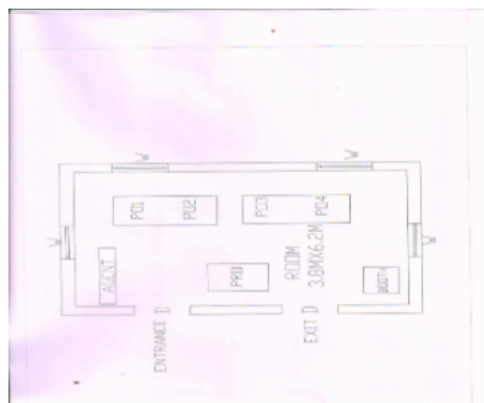

নির্বাচক নিবন্ধন আধিকারিকের স্বাক্ষর

Nazri Naksha

Google Map View

Polling Station Building Front View

Polling Station Front View

Cad View

Key MAP View

1 নাম : মমতা দাস স্বামীর নাম: কমলা কান্ত দাস বাড়ির নং : n0240 বয়স : 33 লিঙ্গ : মহিলা	ABA2055580 ফটো উপলব্ধ	2 নাম : শিবশঙ্কর আড়ি পিতার নাম: নিশীকান্ত আড়ি বাড়ির নং : এন0064 বয়স : 29 লিঙ্গ : পুরুষ	ABA1879857 ফটো উপলব্ধ	3 নাম : অঞ্জনা মন্ডল আড়ি স্বামীর নাম: শম্ভু আড়ি বাড়ির নং : এন0064 বয়স : 28 লিঙ্গ : মহিলা	ABA1880012 ফটো উপলব্ধ
4 নাম : আদিত্য আড়ি পিতার নাম: অবন্তি আড়ি বাড়ির নং : এন0060 বয়স : 29 লিঙ্গ : পুরুষ	ABA1879931 ফটো উপলব্ধ	5 নাম : সাথী আড়ি স্বামীর নাম: শিবশঙ্কর আড়ি বাড়ির নং : N0012 বয়স : 26 লিঙ্গ : মহিলা	ABA2105633 ফটো উপলব্ধ	6 নাম : শ্রাবণী আড়ি পিতার নাম: সুবল আড়ি বাড়ির নং : N0052 বয়স : 25 লিঙ্গ : মহিলা	ABA2067403 ফটো উপলব্ধ
7 নাম : পূজা আড়ি স্বামীর নাম: সুবল আড়ি বাড়ির নং : N0052 বয়স : 26 লিঙ্গ : মহিলা	ABA2067379 ফটো উপলব্ধ	8 নাম : দেবাশিষ আড়ি পিতার নাম: তপন আড়ি বাড়ির নং : নং060 বয়স : 24 লিঙ্গ : পুরুষ	ABA2156024 ফটো উপলব্ধ	9 নাম : রাখারানী আড়ি পিতার নাম: রবীন আড়ি বাড়ির নং : এন0070 বয়স : 27 লিঙ্গ : মহিলা	ABA2156248 ফটো উপলব্ধ
10 নাম : দুর্গা আড়ি স্বামীর নাম: অমিত আড়ি বাড়ির নং : এন0072 বয়স : 29 লিঙ্গ : মহিলা	ABA2190510 ফটো উপলব্ধ	11 নাম : লক্ষ্মী আড়ি স্বামীর নাম: সমির আড়ি বাড়ির নং : এন0061 বয়স : 29 লিঙ্গ : মহিলা	ABA2370492 ফটো উপলব্ধ	12 নাম : কম্পনা আড়ি স্বামীর নাম: প্রদীপ আড়ি বাড়ির নং : n0215 বয়স : 41 লিঙ্গ : মহিলা	ABA1735174 ফটো উপলব্ধ
13 নাম : ভাস্কর আড়ি পিতার নাম: অবন্তি আড়ি বাড়ির নং : 0060 বয়স : 30 লিঙ্গ : পুরুষ	ABA1869700 ফটো উপলব্ধ	14 নাম : বন্দনা আড়ি স্বামীর নাম: ভূজঙ্গ আড়ি বাড়ির নং : 0063 বয়স : 31 লিঙ্গ : মহিলা	ABA1866912 ফটো উপলব্ধ	15 নাম : রানী আড়ি স্বামীর নাম: ভাস্কর আড়ি বাড়ির নং : এন0060 বয়স : 26 লিঙ্গ : মহিলা	ABA2250066 ফটো উপলব্ধ
16 নাম : লক্ষ্মী মন্ডল আড়ি স্বামীর নাম: পাপু আড়ি বাড়ির নং : এন0066 বয়স : 36 লিঙ্গ : মহিলা	ABA2270080 ফটো উপলব্ধ	17 নাম : উত্তম পাত্র পিতার নাম: গৌরহরী পাত্র বাড়ির নং : নং075 বয়স : 44 লিঙ্গ : পুরুষ	ABA2156339 ফটো উপলব্ধ	18 নাম : ভূজঙ্গ আড়ি পিতার নাম: অনিল আড়ি বাড়ির নং : n0063 বয়স : 38 লিঙ্গ : পুরুষ	ABA1387786 ফটো উপলব্ধ
19 নাম : পুষ্পলতা মন্ডল আড়ি স্বামীর নাম: দিলীপ আড়ি বাড়ির নং : এন0059 বয়স : 25 লিঙ্গ : মহিলা	ZQD2309714 ফটো উপলব্ধ	20 নাম : অর্নব আড়ি পিতার নাম: ধ্রুবচরন আড়ি বাড়ির নং : n0070 বয়স : 37 লিঙ্গ : পুরুষ	ABA0650689 ফটো উপলব্ধ	21 নাম : গুরুপদ আড়ি পিতার নাম: নাড়গোপাল আড়ি বাড়ির নং : এন0074, পাট নং 152 বয়স : 23 লিঙ্গ : পুরুষ	ABA2376440 ফটো উপলব্ধ
22 নাম : সরস্বতী আড়ি স্বামীর নাম: অনুপ আড়ি বাড়ির নং : N0075 বয়স : 30 লিঙ্গ : মহিলা	ABA1866862 ফটো উপলব্ধ	23 নাম : তপন আড়ি পিতার নাম: সুকুমার আড়ি বাড়ির নং : N0075 বয়স : 49 লিঙ্গ : পুরুষ	ABA2105500 ফটো উপলব্ধ	24 নাম : অম্বিকা আড়ি স্বামীর নাম: প্রভাস আড়ি বাড়ির নং : এন0057 বয়স : 26 লিঙ্গ : মহিলা	ABA2175362 ফটো উপলব্ধ
25 নাম : গোপাল আড়ি পিতার নাম: লালমোহন আড়ি বাড়ির নং : n0074 বয়স : 29 লিঙ্গ : পুরুষ	ABA1784321 ফটো উপলব্ধ	26 নাম : শম্ভু আড়ি পিতার নাম: নিশীকান্ত আড়ি বাড়ির নং : n0064 বয়স : 30 লিঙ্গ : পুরুষ	ABA1735125 ফটো উপলব্ধ	27 নাম : মাধব চন্দ্র আড়ি পিতার নাম: সুদর্শন আড়ি বাড়ির নং : n0073 বয়স : 44 লিঙ্গ : পুরুষ	ABA0651067 ফটো উপলব্ধ
28 নাম : প্রতিমা আড়ি স্বামীর নাম: বাপন আড়ি বাড়ির নং : n0062 বয়স : 30 লিঙ্গ : মহিলা	ABA1784222 ফটো উপলব্ধ	29 নাম : তুলসী দাস স্বামীর নাম: জগন্নাথ দাস বাড়ির নং : n0059 বয়স : 30 লিঙ্গ : মহিলা	ABA1784347 ফটো উপলব্ধ	30 নাম : অশোক কুমার আড়ি পিতার নাম: ধ্রুবচরণ আড়ি বাড়ির নং : n0070 বয়স : 46 লিঙ্গ : পুরুষ	GXC1331545 ফটো উপলব্ধ