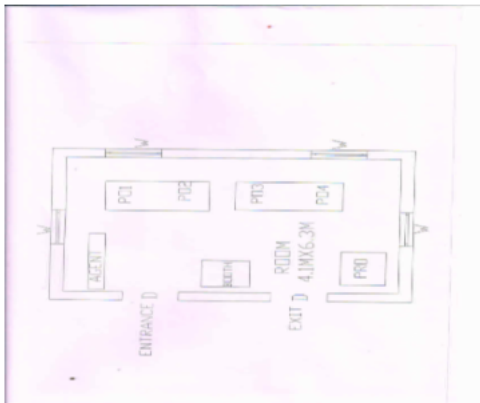

নির্বাচক নিবন্ধন আধিকারিকের স্বাক্ষর

Nazri Naksha

Google Map View

Polling Station Building Front View

Polling Station Front View

Cad View

Key MAP View

1 নাম : পৌরী সামন্ত স্বামীর নাম: পৌরহরি সামন্ত বাড়ির নং : n0084 বয়স : 45 লিঙ্গ : মহিলা	GXC2098028	ফটো উপলব্ধ	2 নাম : পৌরহরী সামন্ত পিতার নাম: সুনির্মল সামন্ত বাড়ির নং : n0084 বয়স : 48 লিঙ্গ : পুরুষ	GXC2098010	ফটো উপলব্ধ	3 নাম : শিবু সামন্ত পিতার নাম: পৌরহরি সামন্ত বাড়ির নং : এন0084 বয়স : 24 লিঙ্গ : পুরুষ	ABA2177632	ফটো উপলব্ধ
4 নাম : রুপম দাস প্রধান পিতার নাম: রতন দাস প্রধান বাড়ির নং : এন001 বয়স : 24 লিঙ্গ : পুরুষ	ABA2161834	ফটো উপলব্ধ	5 নাম : পম্পী সাহু আচার্য স্বামীর নাম: বিশুজিৎ আচার্য বাড়ির নং : N0001 বয়স : 27 লিঙ্গ : মহিলা	ABA1880517	ফটো উপলব্ধ	6 নাম : রানা আচার্য পিতার নাম: তপন আচার্য বাড়ির নং : এন001 বয়স : 24 লিঙ্গ : পুরুষ	ABA2162428	ফটো উপলব্ধ
7 নাম : সুব্রত দাস পিতার নাম: গোষ্ঠগোপাল দাস বাড়ির নং : এন001 বয়স : 24 লিঙ্গ : পুরুষ	ABA2161990	ফটো উপলব্ধ	8 নাম : কর্তিক আচার্য পিতার নাম: শঙ্কর আচার্য বাড়ির নং : n0007 বয়স : 27 লিঙ্গ : পুরুষ	ABA2074185	ফটো উপলব্ধ	9 নাম : নমিতা আচার্য স্বামীর নাম: অজয় আচার্য বাড়ির নং : n0005 বয়স : 28 লিঙ্গ : মহিলা	ABA1784966	ফটো উপলব্ধ
10 নাম : বর্না আচার্য পিতার নাম: উত্তম আচার্য বাড়ির নং : এন0006 বয়স : 23 লিঙ্গ : মহিলা	ABA2378883	ফটো উপলব্ধ	11 নাম : অরীজীত আচার্য পিতার নাম: অরুণ আচার্য বাড়ির নং : এন0004 বয়স : 22 লিঙ্গ : পুরুষ	ABA2380194	ফটো উপলব্ধ	12 নাম : গুরুদেব পাএ পিতার নাম: রবি পাএ বাড়ির নং : এন001 বয়স : 24 লিঙ্গ : পুরুষ	ABA2161883	ফটো উপলব্ধ
13 নাম : শশাঙ্ক আচার্য পিতার নাম: রবীন্দ্র আচার্য বাড়ির নং : n0007 বয়স : 56 লিঙ্গ : পুরুষ	ABA1947605	ফটো উপলব্ধ	14 নাম : শঙ্কর আচার্য পিতার নাম: রবীন্দ্র আচার্য বাড়ির নং : n0007 বয়স : 60 লিঙ্গ : পুরুষ	WB/31/209/288487	ফটো উপলব্ধ	15 নাম : গনেশ আচার্য পিতার নাম: শঙ্কর আচার্য বাড়ির নং : n0007 বয়স : 29 লিঙ্গ : পুরুষ	ABA1698000	ফটো উপলব্ধ
16 নাম : পূর্ণিমা আচার্য স্বামীর নাম: উত্তম আচার্য বাড়ির নং : n0006 বয়স : 44 লিঙ্গ : মহিলা	GXC2097095	ফটো উপলব্ধ	17 নাম : অজয় আচার্য পিতার নাম: সন্তোষ আচার্য বাড়ির নং : n0005 বয়স : 30 লিঙ্গ : পুরুষ	ABA1616473	ফটো উপলব্ধ	18 নাম : অয়ন আচার্য পিতার নাম: শশাঙ্ক আচার্য বাড়ির নং : n00074 বয়স : 25 লিঙ্গ : পুরুষ	ABA2074300	ফটো উপলব্ধ
19 নাম : গৌতম আচার্য পিতার নাম: শ্যামাপদ আচার্য বাড়ির নং : n0001 বয়স : 61 লিঙ্গ : পুরুষ	WB/31/209/288341	ফটো উপলব্ধ	20 নাম : সরস্বতী আচার্য স্বামীর নাম: গৌতম আচার্য বাড়ির নং : n0001 বয়স : 57 লিঙ্গ : মহিলা	WB/31/209/288498	ফটো উপলব্ধ	21 নাম : সত্যজিৎ আচার্য পিতার নাম: গৌতম আচার্য বাড়ির নং : n0001 বয়স : 36 লিঙ্গ : পুরুষ	ABA1297571	ফটো উপলব্ধ
22 নাম : কম্পনা আচার্য স্বামীর নাম: সত্যজিৎ আচার্য বাড়ির নং : n0001 বয়স : 36 লিঙ্গ : মহিলা	ABA1523554	ফটো উপলব্ধ	23 নাম : অমিয়া আচার্য পিতার নাম: অসিত আচার্য বাড়ির নং : n0008 বয়স : 48 লিঙ্গ : পুরুষ	GXC1335363	ফটো উপলব্ধ	24 নাম : অসিত আচার্য পিতার নাম: বিষ্ণুপদ আচার্য বাড়ির নং : n0008 বয়স : 74 লিঙ্গ : পুরুষ	GXC2097061	ফটো উপলব্ধ
25 নাম : জগদ্ধাত্রী আচার্য স্বামীর নাম: শংকর আচার্য বাড়ির নং : n0007 বয়স : 53 লিঙ্গ : মহিলা	WB/31/209/288414	ফটো উপলব্ধ	26 নাম : অনিতা আচার্য স্বামীর নাম: শশাঙ্ক আচার্য বাড়ির নং : n0007 বয়স : 44 লিঙ্গ : মহিলা	GXC1402445	ফটো উপলব্ধ	27 নাম : চয়ন আচার্য পিতার নাম: শশাঙ্ক আচার্য বাড়ির নং : আচার্য ভবন বয়স : 22 লিঙ্গ : পুরুষ	ABA2497691	ফটো উপলব্ধ
28 নাম : পৌরহরি আচার্য পিতার নাম: নির্মল আচার্য বাড়ির নং : n0006 বয়স : 38 লিঙ্গ : পুরুষ	ABA0659946	ফটো উপলব্ধ	29 নাম : উত্তম আচার্য পিতার নাম: নির্মল আচার্য বাড়ির নং : n0006 বয়স : 54 লিঙ্গ : পুরুষ	WB/31/209/288506	ফটো উপলব্ধ	30 নাম : টুটুমনি আচার্য স্বামীর নাম: স্বপন আচার্য বাড়ির নং : n0006 বয়স : 37 লিঙ্গ : মহিলা	ABA1523521	ফটো উপলব্ধ