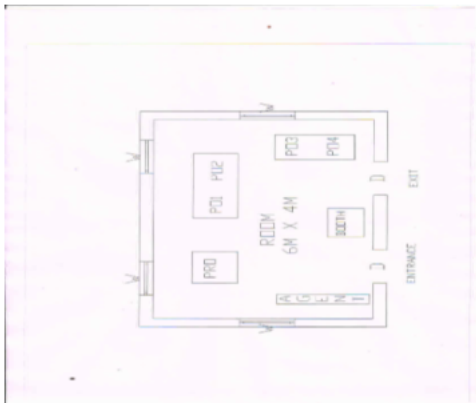

নির্বাচক নিবন্ধন আধিকারিকের স্বাক্ষর

Nazri Naksha

Google Map View

Polling Station Building Front View

Polling Station Front View

Cad View

Key MAP View

বিধানসভা নির্বাচনক্ষেত্রের নং, নাম : 215-খেজুরি
ভাগ নং, নাম : 1-দেখালী (উত্তরাংশ ও পশ্চিমাংশ)