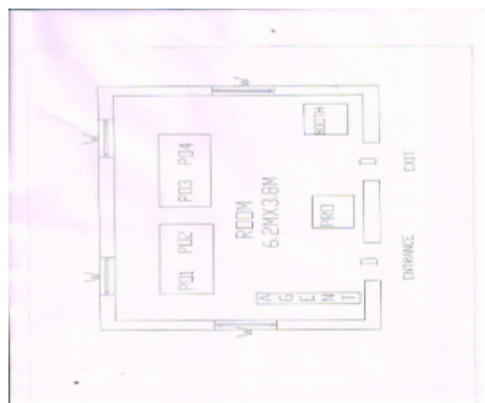

নির্বাচক নিবন্ধন আধিকারিকের স্বাক্ষর

Nazri Naksha

Google Map View

Polling Station Building Front View

Polling Station Front View

Cad View

Key MAP View

বিধানসভা নির্বাচনক্ষেত্রের নং, নাম : 215-খেজুরি
ভাগ নং, নাম : 1-দেখালী জালপাই (পশ্চিম ও উত্তর)