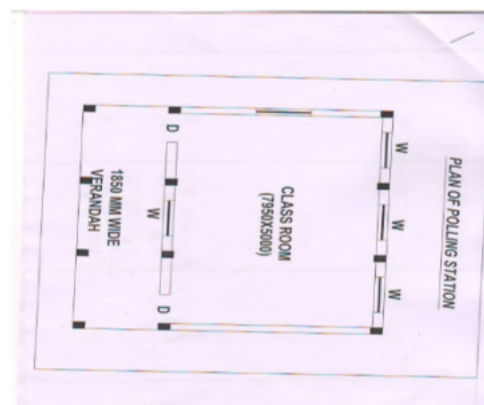

নির্বাচক নিবন্ধন আধিকারিকের স্বাক্ষর

Nazri Naksha

Google Map View

Polling Station Building Front View

Polling Station Front View

Cad View

Key MAP View

বিধানসভা নির্বাচনক্ষেত্রের নং, নাম : 215-খেজুরি
ভাগ নং, নাম : 1-বাজকুল,পুঃঅধিকারী,পশ্চিম সেন,সাত্যকী পাড়া