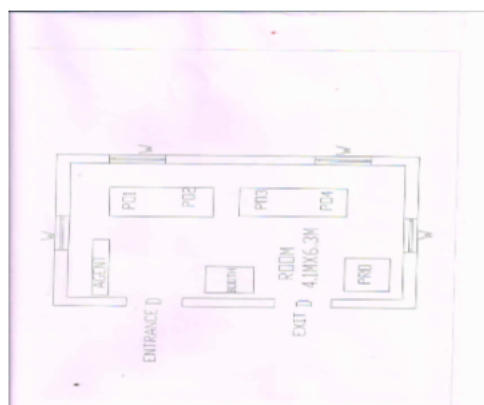

নির্বাচক নিবন্ধন আধিকারিকের স্বাক্ষর

Nazri Naksha

Google Map View

Polling Station Building Front View

Polling Station Front View

Cad View

Key MAP View

বিধানসভা নির্বাচনক্ষেত্রের নং, নাম : 215-খেজুরি
ভাগ নং, নাম : 1-দেখালী জালপাই (পশ্চিম ও দক্ষিণ)