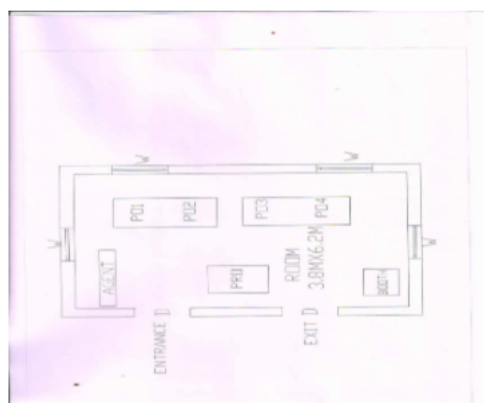

নির্বাচক নিবন্ধন আধিকারিকের স্বাক্ষর

Nazri Naksha

Google Map View

Polling Station Building Front View

Polling Station Front View

Cad View

Key MAP View

বিধানসভা নির্বাচনক্ষেত্রের নং, নাম : 215-খেজুরি  
ভাগ নং, নাম : 1-মালদহ (পশ্চিমপল্লী)