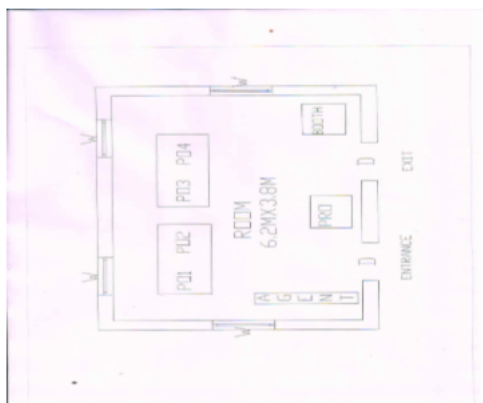

নির্বাচক নিবন্ধন আধিকারিকের স্বাক্ষর

Nazri Naksha

Google Map View

Polling Station Building Front View

Polling Station Front View

Cad View

Key MAP View

বিধানসভা নির্বাচনক্ষেত্রের নং, নাম : 215-খেজুরি
ভাগ নং, নাম : 1-সেরখাঁচক (দক্ষিণ ও পশ্চিমাংশ)