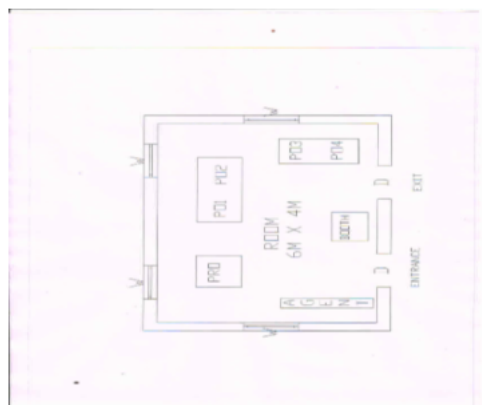

নির্বাচক নিবন্ধন আধিকারিকের স্বাক্ষর

Nazri Naksha

Google Map View

Polling Station Building Front View

Polling Station Front View

Cad View

Key MAP View

1 নাম : মঙ্গল গুড়িয়া পিতার নাম : শঙ্কর গুড়িয়া বাড়ির নং : 0077 বয়স : 31 লিঙ্গ : পুরুষ	ABA1702216 ফটো উপলব্ধ	2 নাম : সুদীপ্ত শঙ্কর গুড়িয়া পিতার নাম : শশধর গুড়িয়া বাড়ির নং : n0020 বয়স : 54 লিঙ্গ : পুরুষ	GXC2115194 ফটো উপলব্ধ	3 নাম : শঙ্কর গুড়িয়া পিতার নাম : দুঃখীশ্যাম গুড়িয়া বাড়ির নং : n0077 বয়স : 63 লিঙ্গ : পুরুষ	GXC1366442 ফটো উপলব্ধ
4 নাম : শশধক গুড়িয়া পিতার নাম : দুঃখীশ্যাম গুড়িয়া বাড়ির নং : n0077 বয়স : 57 লিঙ্গ : পুরুষ	WB/31/209/318275 ফটো উপলব্ধ	5 নাম : সুমিত্রা গুড়িয়া স্বামীর নাম : শংকর গুড়িয়া বাড়ির নং : n0077 বয়স : 57 লিঙ্গ : মহিলা	WB/31/209/318467 ফটো উপলব্ধ	6 নাম : মনোরমা গুড়িয়া স্বামীর নাম : বলরাম গুড়িয়া বাড়ির নং : n0078 বয়স : 73 লিঙ্গ : মহিলা	WB/31/209/318076 ফটো উপলব্ধ
7 নাম : ভারতভূষণ গুড়িয়া পিতার নাম : হুমিকেশ গুড়িয়া বাড়ির নং : n0235 বয়স : 64 লিঙ্গ : পুরুষ	WB/31/209/315101 ফটো উপলব্ধ	8 নাম : সুতনুকা গুড়িয়া পিতার নাম : সুদীপ্ত শঙ্কর গুড়িয়া বাড়ির নং : এন0020 বয়স : 23 লিঙ্গ : মহিলা	ABA2309011 ফটো উপলব্ধ	9 নাম : শেফালী দাস গুড়িয়া স্বামীর নাম : মঙ্গল গুড়িয়া বাড়ির নং : 0077 বয়স : 25 লিঙ্গ : মহিলা	ABA2384071 ফটো উপলব্ধ
10 নাম : শুভময় গুড়িয়া পিতার নাম : সুদীপ্ত শংকর গুড়িয়া বাড়ির নং : 077 বয়স : 27 লিঙ্গ : পুরুষ	ABA1851757 ফটো উপলব্ধ	11 নাম : লক্ষ্মীপ্রিয়া গুড়িয়া স্বামীর নাম : শশাঙ্ক গুড়িয়া বাড়ির নং : n0077 বয়স : 48 লিঙ্গ : মহিলা	GXC1366723 ফটো উপলব্ধ	12 নাম : সঞ্জীব গায়েন পিতার নাম : অশোক গায়েন বাড়ির নং : 0048 বয়স : 29 লিঙ্গ : পুরুষ	ABA1702158 ফটো উপলব্ধ
13 নাম : কাকলী গায়েন স্বামীর নাম : মানিক গায়েন বাড়ির নং : 047 বয়স : 30 লিঙ্গ : মহিলা	ABA1851781 ফটো উপলব্ধ	14 নাম : জিতেন্দ্রনাথ গায়েন পিতার নাম : অধর গায়েন বাড়ির নং : n0081 বয়স : 88 লিঙ্গ : পুরুষ	WB/31/209/318425 ফটো উপলব্ধ	15 নাম : বনমালী গায়েন পিতার নাম : জহরলাল গায়েন বাড়ির নং : এন0046 বয়স : 27 লিঙ্গ : পুরুষ	ABA1883917 ফটো উপলব্ধ
16 নাম : অজিত গায়েন পিতার নাম : সুবোধ গায়েন বাড়ির নং : 45 বয়স : 27 লিঙ্গ : পুরুষ	ABA1851880 ফটো উপলব্ধ	17 নাম : সুরজসিখা মিদ্যা গায়েন স্বামীর নাম : সুদীপ্ত গায়েন বাড়ির নং : 25 বয়স : 26 লিঙ্গ : মহিলা	ABA2228195 ফটো উপলব্ধ	18 নাম : কেয়া গায়েন স্বামীর নাম : সঞ্জয় গায়েন বাড়ির নং : এন0048 বয়স : 33 লিঙ্গ : মহিলা	ABA2189306 ফটো উপলব্ধ
19 নাম : পূজা রানী গায়েন পিতার নাম : পরিতোষ গায়েন বাড়ির নং : এন0081 বয়স : 24 লিঙ্গ : মহিলা	ABA2189298 ফটো উপলব্ধ	20 নাম : রুপশ্রী দাস গায়েন স্বামীর নাম : সঞ্জীব গায়েন বাড়ির নং : এন0048 বয়স : 30 লিঙ্গ : মহিলা	ABA2190452 ফটো উপলব্ধ	21 নাম : রানী বাপু গায়েন স্বামীর নাম : অনিমেষ গায়েন বাড়ির নং : এন0045 বয়স : 25 লিঙ্গ : মহিলা	ABA2190429 ফটো উপলব্ধ
22 নাম : দিপালী গায়েন স্বামীর নাম : অশ্বিনী গায়েন বাড়ির নং : n0045 বয়স : 36 লিঙ্গ : মহিলা	ABA1393669 ফটো উপলব্ধ	23 নাম : সুবাসিনী গায়েন স্বামীর নাম : জীতেন্দ্র গায়েন বাড়ির নং : n0081 বয়স : 78 লিঙ্গ : মহিলা	WB/31/209/318129 ফটো উপলব্ধ	24 নাম : টুকু গায়েন স্বামীর নাম : দীপককুমার গায়েন বাড়ির নং : n0048 বয়স : 50 লিঙ্গ : মহিলা	GXC1366962 ফটো উপলব্ধ
25 নাম : সঞ্জয় গায়েন পিতার নাম : রামকৃষ্ণ গায়েন বাড়ির নং : n0048 বয়স : 43 লিঙ্গ : পুরুষ	GXC1969971 ফটো উপলব্ধ	26 নাম : ভবানী গায়েন স্বামীর নাম : সোমনাথ গায়েন বাড়ির নং : n0048 বয়স : 40 লিঙ্গ : মহিলা	GXC2331890 ফটো উপলব্ধ	27 নাম : সোমনাথ গায়েন পিতার নাম : রামকৃষ্ণ গায়েন বাড়ির নং : n0048 বয়স : 46 লিঙ্গ : পুরুষ	GXC1366046 ফটো উপলব্ধ
28 নাম : সাধনা গায়েন স্বামীর নাম : উতপল গায়েন বাড়ির নং : n0048 বয়স : 43 লিঙ্গ : মহিলা	GXC1367036 ফটো উপলব্ধ	29 নাম : উতপল গায়েন পিতার নাম : রামকৃষ্ণ গায়েন বাড়ির নং : n0048 বয়স : 48 লিঙ্গ : পুরুষ	ABA1995398 ফটো উপলব্ধ	30 নাম : দীপক গায়েন পিতার নাম : রামকৃষ্ণ গায়েন বাড়ির নং : n0048 বয়স : 56 লিঙ্গ : পুরুষ	WB/31/209/318435 ফটো উপলব্ধ