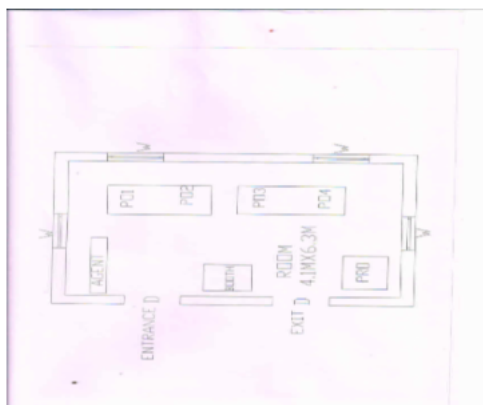

নির্বাচক নিবন্ধন আধিকারিকের স্বাক্ষর

Nazri Naksha

Google Map View

Polling Station Building Front View

Polling Station Front View

Cad View

Key MAP View

1 নাম : শেক অখাজুল পিতার নাম : শেক রেজৌল বাড়ির নং : এন0182 বয়স : 27 লিঙ্গ : পুরুষ	ABA1884071 ফটো উপলব্ধ	2 নাম : বুদ্ধদেব ধাড়া পিতার নাম : তপন ধাড়া বাড়ির নং : n0072 বয়স : 36 লিঙ্গ : পুরুষ	ABA1179407 ফটো উপলব্ধ	3 নাম : দেবীপ্রকাশ ধাড়া পিতার নাম : তপন ধাড়া বাড়ির নং : n0072 বয়স : 39 লিঙ্গ : পুরুষ	ABA0720391 ফটো উপলব্ধ
4 নাম : বঙ্গলক্ষ্মী ধাড়া স্বামীর নাম : তপন ধাড়া বাড়ির নং : n0072 বয়স : 57 লিঙ্গ : মহিলা	ABA1979459 ফটো উপলব্ধ	5 নাম : তপন ধাড়া পিতার নাম : ননীগোপাল ধাড়া বাড়ির নং : n0072 বয়স : 66 লিঙ্গ : পুরুষ	ABA1979541 ফটো উপলব্ধ	6 নাম : বকুল ধাড়া স্বামীর নাম : দেবীপ্রকাশ ধাড়া বাড়ির নং : n0072 বয়স : 35 লিঙ্গ : মহিলা	ABA1301936 ফটো উপলব্ধ
7 নাম : তনুশ্রী মাইতী ধাড়া স্বামীর নাম : বুদ্ধদেব ধাড়া বাড়ির নং : 143 বয়স : 27 লিঙ্গ : মহিলা	ABA2304459 ফটো উপলব্ধ	8 নাম : কাঞ্চন বালা করণ স্বামীর নাম : তপন করণ বাড়ির নং : n0131 বয়স : 46 লিঙ্গ : মহিলা	GXC1365741 ফটো উপলব্ধ	9 নাম : অশোক করন পিতার নাম : বসুদেব করন বাড়ির নং : n0120 বয়স : 61 লিঙ্গ : পুরুষ	GXC2115400 ফটো উপলব্ধ
10 নাম : অতনু করন পিতার নাম : অশোক করন বাড়ির নং : n0120 বয়স : 32 লিঙ্গ : পুরুষ	ABA1530393 ফটো উপলব্ধ	11 নাম : অনুপম করন পিতার নাম : অশোক করন বাড়ির নং : n0120 বয়স : 30 লিঙ্গ : পুরুষ	ABA1620566 ফটো উপলব্ধ	12 নাম : প্রদীপ করন পিতার নাম : বসুদেব করন বাড়ির নং : n0120 বয়স : 56 লিঙ্গ : পুরুষ	GXC2115418 ফটো উপলব্ধ
13 নাম : তপন করন পিতার নাম : যদুপতি করন বাড়ির নং : n0132 বয়স : 56 লিঙ্গ : পুরুষ	WB/31/209/318532 ফটো উপলব্ধ	14 নাম : মিতালী করন স্বামীর নাম : রঞ্জন করন বাড়ির নং : n0120 বয়স : 39 লিঙ্গ : মহিলা	ABA0718973 ফটো উপলব্ধ	15 নাম : উষারানী করন স্বামীর নাম : প্রদীপ কুমার করন বাড়ির নং : n0120 বয়স : 50 লিঙ্গ : মহিলা	GXC2115434 ফটো উপলব্ধ
16 নাম : আব্দুর করন স্বামীর নাম : আশোক কুমার করন বাড়ির নং : n0120 বয়স : 52 লিঙ্গ : মহিলা	GXC2115426 ফটো উপলব্ধ	17 নাম : প্রীতিকনা করণ পিতার নাম : তপন করণ বাড়ির নং : এন০১৩২ বয়স : 23 লিঙ্গ : মহিলা	ABA2344752 ফটো উপলব্ধ	18 নাম : স্মিতিকা করণ পিতার নাম : তপন কুমার করণ বাড়ির নং : এন0132 বয়স : 27 লিঙ্গ : মহিলা	ABA2204105 ফটো উপলব্ধ
19 নাম : সোমনাথ করন পিতার নাম : রঞ্জন করন বাড়ির নং : এন০১২০ বয়স : 24 লিঙ্গ : পুরুষ	ABA2252971 ফটো উপলব্ধ	20 নাম : ময়না মন্ডল করণ স্বামীর নাম : অতনু করণ বাড়ির নং : এন0120 বয়স : 26 লিঙ্গ : মহিলা	ABA2283653 ফটো উপলব্ধ	21 নাম : শীলা রানী গায়েন পিতার নাম : অমিয় গায়েন বাড়ির নং : এন০০৩২ বয়স : 23 লিঙ্গ : মহিলা	ABA2249357 ফটো উপলব্ধ
22 নাম : সৌম্যদীপ গায়েন পিতার নাম : দিলীপ কুমার গায়েন বাড়ির নং : n0030 বয়স : 25 লিঙ্গ : পুরুষ	ABA2108918 ফটো উপলব্ধ	23 নাম : মলিনা বেরা গায়েন স্বামীর নাম : পল্টু গায়েন বাড়ির নং : n0032 বয়স : 34 লিঙ্গ : মহিলা	ABA1393867 ফটো উপলব্ধ	24 নাম : সবিতা গায়েন স্বামীর নাম : সোমনাথ গায়েন বাড়ির নং : n0031 বয়স : 29 লিঙ্গ : মহিলা	ABA1788389 ফটো উপলব্ধ
25 নাম : সৌরভ গায়েন পিতার নাম : অমিয় গায়েন বাড়ির নং : এন0032 বয়স : 26 লিঙ্গ : পুরুষ	ABA1884287 ফটো উপলব্ধ	26 নাম : সুদীপ্ত গায়েন পিতার নাম : অশোক গায়েন বাড়ির নং : এন0030 বয়স : 26 লিঙ্গ : পুরুষ	ABA1884162 ফটো উপলব্ধ	27 নাম : পল্টু গায়েন পিতার নাম : প্রবোধ গায়েন বাড়ির নং : n0032 বয়স : 41 লিঙ্গ : পুরুষ	GXC2118248 ফটো উপলব্ধ
28 নাম : কুলকুলী গায়েন স্বামীর নাম : অমিয় গায়েন বাড়ির নং : n0032 বয়স : 48 লিঙ্গ : মহিলা	GXC1366004 ফটো উপলব্ধ	29 নাম : অমিয় গায়েন পিতার নাম : প্রবোধ গায়েন বাড়ির নং : n0032 বয়স : 51 লিঙ্গ : পুরুষ	WB/31/209/321309 ফটো উপলব্ধ	30 নাম : রেনুকা গায়েন স্বামীর নাম : প্রবোধ গায়েন বাড়ির নং : n0032 বয়স : 72 লিঙ্গ : মহিলা	WB/31/209/321030 ফটো উপলব্ধ