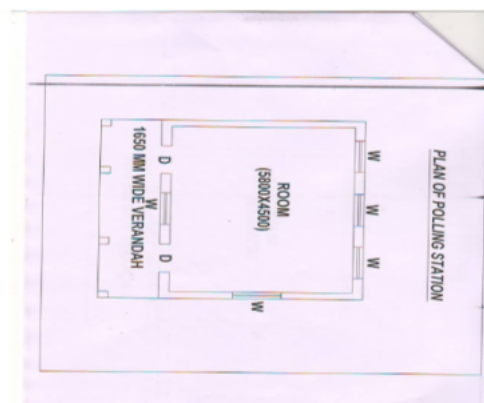

নির্বাচক নিবন্ধন আধিকারিকের স্বাক্ষর

Nazri Naksha

Google Map View

Polling Station Building Front View

Polling Station Front View

Cad View

Key MAP View

বিধানসভা নির্বাচনক্ষেত্রের নং, নাম : 215-খেজুরি
ভাগ নং, নাম : 1-বাজকুল,দঃ দাস,মাইতি,উঃ বেরা,মামা পাড়া