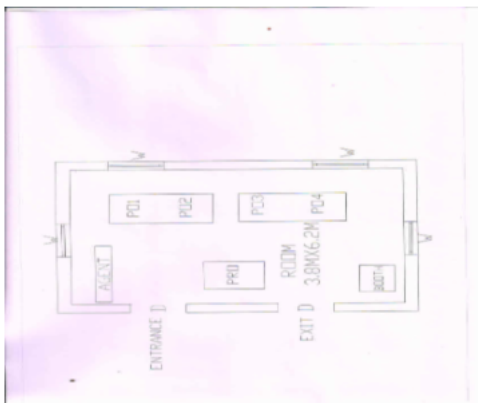

নির্বাচক নিবন্ধন আধিকারিকের স্বাক্ষর

Nazri Naksha

Google Map View

Polling Station Building Front View

Polling Station Front View

Cad View

Key MAP View

1 নাম : সুভজিত পাত্র পিতার নাম: নিশি কান্ত পাত্র বাড়ির নং : এন0101 (172) বয়স : 24 লিঙ্গ : পুরুষ	ABA2262541 ফটো উপলব্ধ	2 নাম : তাপস পাত্র পিতার নাম: পরিমল পাত্র বাড়ির নং : পানখাই বয়স : 29 লিঙ্গ : পুরুষ	ABA1943166 ফটো উপলব্ধ	3 নাম : শান্তী প্রধান (মণ্ডল) স্বামীর নাম: সৌমেন মণ্ডল বাড়ির নং : 133 বয়স : 34 লিঙ্গ : মহিলা	ABA1302470 ফটো উপলব্ধ
4 নাম : গুরুপদ আড়ি পিতার নাম: সুকুমার আড়ি বাড়ির নং : n0065 বয়স : 28 লিঙ্গ : পুরুষ	ABA1788967 ফটো উপলব্ধ	5 নাম : স্বপ্না আড়ি স্বামীর নাম: লালমোহন আড়ি বাড়ির নং : n0081 বয়স : 59 লিঙ্গ : মহিলা	WB/31/209/330140 ফটো উপলব্ধ	6 নাম : রবিন আড়ি পিতার নাম: ভাস্কর চন্দ্র আড়ি বাড়ির নং : 48 বয়স : 29 লিঙ্গ : পুরুষ	ABA1852805 ফটো উপলব্ধ
7 নাম : সুরভ আড়ি পিতার নাম: পরিমল আড়ি বাড়ির নং : n0032 বয়স : 37 লিঙ্গ : পুরুষ	ABA1233931 ফটো উপলব্ধ	8 নাম : লালমোহন আড়ি পিতার নাম: ননীগোপাল আড়ি বাড়ির নং : n0081 বয়স : 63 লিঙ্গ : পুরুষ	WB/31/209/330376 ফটো উপলব্ধ	9 নাম : সুরজিৎ আড়ি পিতার নাম: অভয় আড়ি বাড়ির নং : n0066 বয়স : 33 লিঙ্গ : পুরুষ	ABA1394873 ফটো উপলব্ধ
10 নাম : মৌসুমী আড়ি স্বামীর নাম: দেবব্রত আড়ি বাড়ির নং : 32 বয়স : 30 লিঙ্গ : মহিলা	ABA1852664 ফটো উপলব্ধ	11 নাম : সূর্য রানি সর্দার আড়ি স্বামীর নাম: চিত্ত আড়ি বাড়ির নং : 0034 বয়স : 45 লিঙ্গ : মহিলা	ABA1703438 ফটো উপলব্ধ	12 নাম : টুস্পা রানী আড়ি স্বামীর নাম: উমাকান্ত আড়ি বাড়ির নং : 0033 বয়স : 32 লিঙ্গ : মহিলা	ABA1703420 ফটো উপলব্ধ
13 নাম : নিয়তী আড়ি স্বামীর নাম: সন্তোষ আড়ি বাড়ির নং : 030 বয়স : 29 লিঙ্গ : মহিলা	ABA1703404 ফটো উপলব্ধ	14 নাম : করুণা রায় আড়ি স্বামীর নাম: সুরভ আড়ি বাড়ির নং : 032 বয়স : 31 লিঙ্গ : মহিলা	ABA1703479 ফটো উপলব্ধ	15 নাম : সঞ্চিত্তা প্রামানিক (আড়ি) স্বামীর নাম: বিশুজিৎ আড়ি বাড়ির নং : n0042 বয়স : 30 লিঙ্গ : মহিলা	ABA1736842 ফটো উপলব্ধ
16 নাম : বাপন আড়ি পিতার নাম: অনুপ আড়ি বাড়ির নং : n0067 বয়স : 29 লিঙ্গ : পুরুষ	ABA1736875 ফটো উপলব্ধ	17 নাম : আশীষ আড়ি পিতার নাম: দিলীপ আড়ি বাড়ির নং : 62 বয়স : 31 লিঙ্গ : পুরুষ	ABA1852557 ফটো উপলব্ধ	18 নাম : চন্দনা আড়ি স্বামীর নাম: ভূপতি আড়ি বাড়ির নং : n0064 বয়স : 39 লিঙ্গ : মহিলা	ABA1789239 ফটো উপলব্ধ
19 নাম : সৌমেন আড়ি পিতার নাম: শুধাংশুশেখী আড়ি বাড়ির নং : n0429 বয়স : 33 লিঙ্গ : পুরুষ	ABA1302736 ফটো উপলব্ধ	20 নাম : সুজন আড়ি পিতার নাম: নরেন আড়ি বাড়ির নং : n0058 বয়স : 29 লিঙ্গ : পুরুষ	ABA1789056 ফটো উপলব্ধ	21 নাম : রাজীব আড়ি পিতার নাম: কানাই আড়ি বাড়ির নং : n0056 বয়স : 28 লিঙ্গ : পুরুষ	ABA1789064 ফটো উপলব্ধ
22 নাম : পূজা দাস(আড়ি) স্বামীর নাম: শুকদেব আড়ি বাড়ির নং : n0041 বয়স : 30 লিঙ্গ : মহিলা	ABA1789080 ফটো উপলব্ধ	23 নাম : সৌরভ আড়ি পিতার নাম: সুবল চন্দ্র আড়ি বাড়ির নং : এন001 বয়স : 26 লিঙ্গ : পুরুষ	ABA1884808 ফটো উপলব্ধ	24 নাম : লক্ষ্মন আড়ি পিতার নাম: কালীপদ আড়ি বাড়ির নং : এন0083 বয়স : 36 লিঙ্গ : পুরুষ	ABA1885227 ফটো উপলব্ধ
25 নাম : আরতি কামিলা প্রধান স্বামীর নাম: মুকুল প্রধান বাড়ির নং : 172 বয়স : 47 লিঙ্গ : মহিলা	ABA1885193 ফটো উপলব্ধ	26 নাম : বিশুজিৎ প্রধান পিতার নাম: মুকুল প্রধান বাড়ির নং : 172 বয়স : 25 লিঙ্গ : পুরুষ	ABA2371524 ফটো উপলব্ধ	27 নাম : শান্তনু আড়ি পিতার নাম: গোপাল আড়ি বাড়ির নং : n0064 বয়স : 32 লিঙ্গ : পুরুষ	ABA1394857 ফটো উপলব্ধ
28 নাম : মামনী আড়ি স্বামীর নাম: শম্ভু আড়ি বাড়ির নং : n0067 বয়স : 37 লিঙ্গ : মহিলা	ABA1789270 ফটো উপলব্ধ	29 নাম : স্মৃতিপর্ণা আড়ি পিতার নাম: লালমোহন আড়ি বাড়ির নং : 82 বয়স : 23 লিঙ্গ : মহিলা	ABA2331502 ফটো উপলব্ধ	30 নাম : লক্ষনচন্দ্র মন্ডল পিতার নাম: মনোজকুমার মন্ডল বাড়ির নং : পানখাই 172 নং বুথ বয়স : 44 লিঙ্গ : পুরুষ	GXC1406743 ফটো উপলব্ধ