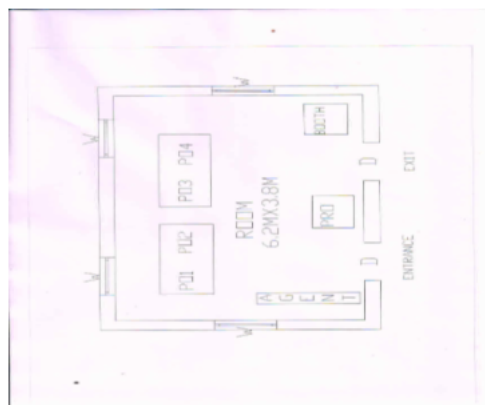

নির্বাচক নিবন্ধন আধিকারিকের স্বাক্ষর

Nazri Naksha

Google Map View

Polling Station Building Front View

Polling Station Front View

Cad View

Key MAP View

1 নাম : বাবুলাল দাস পিতার নাম: রজনী দাস বাড়ির নং : n0062 বয়স : 37 লিঙ্গ : পুরুষ	ABA1180546 ফটো উপলব্ধ	2 নাম : বাসন্তীবালা দাস স্বামীর নাম: রুপচাঁদ দাস বাড়ির নং : n0062 বয়স : 56 লিঙ্গ : মহিলা	ABA2580785 ফটো উপলব্ধ	3 নাম : বুদ্ধদেব দাস পিতার নাম: রুপচাঁদ দাস বাড়ির নং : 62 বয়স : 35 লিঙ্গ : পুরুষ	ABA1395490 ফটো উপলব্ধ
4 নাম : রুপচাঁদ দাস পিতার নাম: দেবেন্দ্রনাথ দাস বাড়ির নং : 62 বয়স : 56 লিঙ্গ : পুরুষ	GXC2376366 ফটো উপলব্ধ	5 নাম : জাহানারা বিবি স্বামীর নাম: ফজল বাড়ির নং : n0122 বয়স : 68 লিঙ্গ : মহিলা	WB/31/209/324104 ফটো উপলব্ধ	6 নাম : সেখ নজরুল পিতার নাম: ফজল সেখ বাড়ির নং : n0122 বয়স : 53 লিঙ্গ : পুরুষ	ABA2230035 ফটো উপলব্ধ
7 নাম : সেমিরন বিবি স্বামীর নাম: নজরুল সেখ বাড়ির নং : n0122 বয়স : 44 লিঙ্গ : মহিলা	GXC2279131 ফটো উপলব্ধ	8 নাম : প্রতিমা মন্ডল(দাস) স্বামীর নাম: নিশিকান্ত দাস বাড়ির নং : 0062 বয়স : 43 লিঙ্গ : মহিলা	ABA1703784 ফটো উপলব্ধ	9 নাম : শিবনাথ দাস পিতার নাম: অরবিন্দ দাস বাড়ির নং : এন0062 বয়স : 40 লিঙ্গ : পুরুষ	ABA2202679 ফটো উপলব্ধ
10 নাম : শিবানী দাস স্বামীর নাম: রজনী দাস বাড়ির নং : n0062 বয়স : 61 লিঙ্গ : মহিলা	ABA2217214 ফটো উপলব্ধ	11 নাম : রজনী পিতার নাম: দেবেন্দ্র দাস বাড়ির নং : n0062 বয়স : 66 লিঙ্গ : পুরুষ	ABA2217222 ফটো উপলব্ধ	12 নাম : অরবিন্দ দাস পিতার নাম: পুলিনবিহারী দাস বাড়ির নং : n0062 বয়স : 63 লিঙ্গ : পুরুষ	ABA1099225 ফটো উপলব্ধ
13 নাম : সোমনাথ দাস পিতার নাম: অরবিন্দ দাস বাড়ির নং : n0062 বয়স : 40 লিঙ্গ : পুরুষ	ABA1532720 ফটো উপলব্ধ	14 নাম : চন্দনা দাস স্বামীর নাম: অরবিন্দ দাস বাড়ির নং : n0062 বয়স : 56 লিঙ্গ : মহিলা	ABA2307643 ফটো উপলব্ধ	15 নাম : নীলিমা বিশ্বাস দাস স্বামীর নাম: বাবুলাল দাস বাড়ির নং : এন0062 বয়স : 39 লিঙ্গ : মহিলা	ABA2404911 ফটো উপলব্ধ
16 নাম : সুচিত্রা দাস পিতার নাম: রজনী দাস বাড়ির নং : এন0062 বয়স : 29 লিঙ্গ : মহিলা	ABA2405231 ফটো উপলব্ধ	17 নাম : সেখ জুমোদ পিতার নাম: সেখ নজরুল বাড়ির নং : এন0122 বয়স : 23 লিঙ্গ : পুরুষ	ABA2236925 ফটো উপলব্ধ	18 নাম : সাহানা খাতুন বিবি স্বামীর নাম: সেখ বাড়ির নং : পানখাই বয়স : 21 লিঙ্গ : মহিলা	ABA2524916 ফটো উপলব্ধ
19 নাম : মধুমালী দাস স্বামীর নাম: সোমনাথ দাস বাড়ির নং : n0062 বয়স : 33 লিঙ্গ : মহিলা	ABA1789494 ফটো উপলব্ধ	20 নাম : পর্বাশ্রী দাস স্বামীর নাম: বুদ্ধদেব দাস বাড়ির নং : 62 বয়স : 21 লিঙ্গ : মহিলা	ABA2510089 ফটো উপলব্ধ	21 নাম : রামকুমার আড়ি পিতার নাম: কালিপদ আড়ি বাড়ির নং : n0157 বয়স : 38 লিঙ্গ : পুরুষ	ABA1302777 ফটো উপলব্ধ
22 নাম : নমিতা আড়ি(মাইতি) স্বামীর নাম: প্রভঞ্জন মাইতি বাড়ির নং : 0099 বয়স : 28 লিঙ্গ : মহিলা	ABA1867910 ফটো উপলব্ধ	23 নাম : ইনজামামুল আহমেদ পিতার নাম: সহিদুল আহমেদ বাড়ির নং : 0068 বয়স : 27 লিঙ্গ : পুরুষ	ABA1852938 ফটো উপলব্ধ	24 নাম : প্রীতিলতা করণ স্বামীর নাম: রাজেন্দ্র করণ বাড়ির নং : এন0045 বয়স : 42 লিঙ্গ : মহিলা	ABA2241644 ফটো উপলব্ধ
25 নাম : শ্রীনন্দ করন পিতার নাম: মন্টু করন বাড়ির নং : n0003 বয়স : 31 লিঙ্গ : পুরুষ	ABA1531672 ফটো উপলব্ধ	26 নাম : সুজাতা করন (দাস) স্বামীর নাম: মানস করন বাড়ির নং : n0046 বয়স : 33 লিঙ্গ : মহিলা	ABA1301910 ফটো উপলব্ধ	27 নাম : খোকন করন পিতার নাম: বনবিহারী করন বাড়ির নং : n0046 বয়স : 38 লিঙ্গ : পুরুষ	ABA1179845 ফটো উপলব্ধ
28 নাম : ঘনশ্যাম করন পিতার নাম: রমানাথ করন বাড়ির নং : n0047 বয়স : 65 লিঙ্গ : পুরুষ	GXC2279172 ফটো উপলব্ধ	29 নাম : অতসী মণ্ডল (করন) স্বামীর নাম: ঘনশ্যাম করন বাড়ির নং : n0047 বয়স : 34 লিঙ্গ : মহিলা	ABA1395292 ফটো উপলব্ধ	30 নাম : আনন্দ করন মায়ের নাম: কমলিনী করন বাড়ির নং : n0058 বয়স : 40 লিঙ্গ : পুরুষ	ABA1395300 ফটো উপলব্ধ