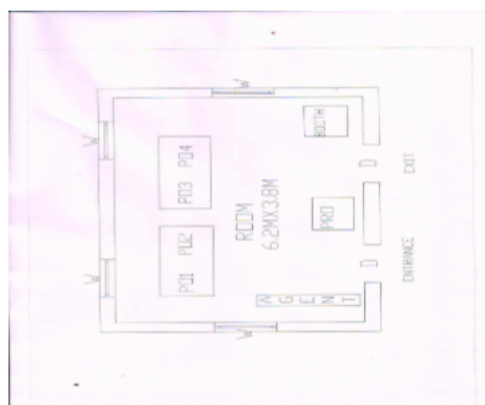

নির্বাচক নিবন্ধন আধিকারিকের স্বাক্ষর

Nazri Naksha

Google Map View

Polling Station Building Front View

Polling Station Front View

Cad View

Key MAP View

1 নাম : অনিল করাতি পিতার নাম: কার্তিক করাতি বাড়ির নং : n0029 বয়স : 79 লিঙ্গ : পুরুষ	WB/31/209/333071	ফটো উপলব্ধ	2 নাম : কাননবালা করাতি স্বামীর নাম: অনিল করাতি বাড়ির নং : n0029 বয়স : 63 লিঙ্গ : মহিলা	WB/31/209/333060	ফটো উপলব্ধ	3 নাম : রবিন করাতি পিতার নাম: অনিল করাতি বাড়ির নং : n0029 বয়স : 42 লিঙ্গ : পুরুষ	GXC1970581	ফটো উপলব্ধ
4 নাম : সূশান্ত করাতি পিতার নাম: সুবল করাতি বাড়ির নং : n0031 বয়স : 40 লিঙ্গ : পুরুষ	ABA0740555	ফটো উপলব্ধ	5 নাম : নিমাই চাঁদ করাতি পিতার নাম: গনেশ করাতি বাড়ির নং : n0031 বয়স : 49 লিঙ্গ : পুরুষ	GXC2280923	ফটো উপলব্ধ	6 নাম : গীতারানী করাতি স্বামীর নাম: নির্মল করাতি বাড়ির নং : n0031 বয়স : 51 লিঙ্গ : মহিলা	ABA1948215	ফটো উপলব্ধ
7 নাম : নির্মল করাতি পিতার নাম: গনেশ করাতি বাড়ির নং : n0031 বয়স : 54 লিঙ্গ : পুরুষ	WB/31/209/333364	ফটো উপলব্ধ	8 নাম : সৌমেন করাতি পিতার নাম: সুবল করাতি বাড়ির নং : n0031 বয়স : 33 লিঙ্গ : পুরুষ	ABA1533397	ফটো উপলব্ধ	9 নাম : কম্পনা করাতি স্বামীর নাম: সুবল করাতি বাড়ির নং : n0031 বয়স : 58 লিঙ্গ : মহিলা	WB/31/209/333058	ফটো উপলব্ধ
10 নাম : আরতি করাতি স্বামীর নাম: গনেশ করাতি বাড়ির নং : n0031 বয়স : 81 লিঙ্গ : মহিলা	WB/31/209/333057	ফটো উপলব্ধ	11 নাম : দিপালী করাতি স্বামীর নাম: সুকুমার করাতি বাড়ির নং : n0030 বয়স : 51 লিঙ্গ : মহিলা	WB/31/209/333287	ফটো উপলব্ধ	12 নাম : সুকুমার করাতি পিতার নাম: কার্তিক করাতি বাড়ির নং : n0030 বয়স : 56 লিঙ্গ : পুরুষ	WB/31/209/333226	ফটো উপলব্ধ
13 নাম : শশধর করাতি পিতার নাম: কার্তিক করাতি বাড়ির নং : n0029 বয়স : 51 লিঙ্গ : পুরুষ	ABA2038750	ফটো উপলব্ধ	14 নাম : শিব করাতি পিতার নাম: সুবল করাতি বাড়ির নং : n0031 বয়স : 30 লিঙ্গ : পুরুষ	ABA1737410	ফটো উপলব্ধ	15 নাম : টুটু করাতি স্বামীর নাম: সূশান্ত করাতি বাড়ির নং : n0031 বয়স : 32 লিঙ্গ : মহিলা	ABA1533405	ফটো উপলব্ধ
16 নাম : কম্পনা মণ্ডল স্বামীর নাম: মনোরঞ্জন মণ্ডল বাড়ির নং : n0029 বয়স : 69 লিঙ্গ : মহিলা	ABA1737428	ফটো উপলব্ধ	17 নাম : শুভ করাতি পিতার নাম: সুকুমার করাতি বাড়ির নং : n0030 বয়স : 29 লিঙ্গ : পুরুষ	ABA1789866	ফটো উপলব্ধ	18 নাম : সৌরভ করাতি পিতার নাম: সুকুমার করাতি বাড়ির নং : এন0030 বয়স : 22 লিঙ্গ : পুরুষ	ABA2450708	ফটো উপলব্ধ
19 নাম : সুচিত্রা বর(করাতি) স্বামীর নাম: সৌমেন করাতি বাড়ির নং : n0031 বয়স : 30 লিঙ্গ : মহিলা	ABA1789882	ফটো উপলব্ধ	20 নাম : সুতপা বর করাতি স্বামীর নাম: তপন করাতি বাড়ির নং : এন০০২৯ বয়স : 22 লিঙ্গ : মহিলা	ABA2368553	ফটো উপলব্ধ	21 নাম : করুনা করাতি স্বামীর নাম: নিমাই চাঁদ করাতি বাড়ির নং : n0031 বয়স : 42 লিঙ্গ : মহিলা	GXC1970607	ফটো উপলব্ধ
22 নাম : সুপ্রিতী করাতি স্বামীর নাম: রবীন করাতি বাড়ির নং : n0029 বয়স : 37 লিঙ্গ : মহিলা	ABA1099548	ফটো উপলব্ধ	23 নাম : সবিতা করাতি স্বামীর নাম: শশধর করাতি বাড়ির নং : n0029 বয়স : 42 লিঙ্গ : মহিলা	GXC1970599	ফটো উপলব্ধ	24 নাম : সুতুষা মন্ডল করাতি স্বামীর নাম: শিব করাতি বাড়ির নং : এন0031 বয়স : 25 লিঙ্গ : মহিলা	ABA2154094	ফটো উপলব্ধ
25 নাম : কাকলি দাস গায়েন স্বামীর নাম: বুদ্ধদেব গায়েন বাড়ির নং : এন০০৯৫ বয়স : 30 লিঙ্গ : মহিলা	ABA2287431	ফটো উপলব্ধ	26 নাম : গোপাল গায়েন পিতার নাম: কল্যানদেব গায়েন বাড়ির নং : n0079 বয়স : 30 লিঙ্গ : পুরুষ	ABA1737261	ফটো উপলব্ধ	27 নাম : রঞ্জনা গায়েন স্বামীর নাম: সত্যেন গায়েন বাড়ির নং : n0095 বয়স : 57 লিঙ্গ : মহিলা	GXC1879147	ফটো উপলব্ধ
28 নাম : রিঙ্কু গায়েন স্বামীর নাম: কল্যান গায়েন বাড়ির নং : n0079 বয়স : 51 লিঙ্গ : মহিলা	GXC1368703	ফটো উপলব্ধ	29 নাম : কল্যান গায়েন পিতার নাম: পবিত্র গায়েন বাড়ির নং : n0079 বয়স : 54 লিঙ্গ : পুরুষ	WB/31/209/333470	ফটো উপলব্ধ	30 নাম : রাধারানী গায়েন স্বামীর নাম: পবিত্র গায়েন বাড়ির নং : n0079 বয়স : 70 লিঙ্গ : মহিলা	WB/31/209/333583	ফটো উপলব্ধ