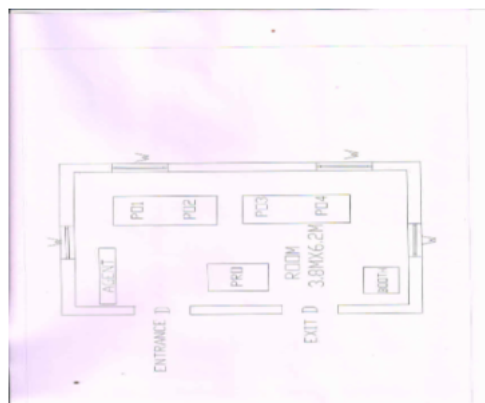

নির্বাচক নিবন্ধন আধিকারিকের স্বাক্ষর

Nazri Naksha

Google Map View

Polling Station Building Front View

Polling Station Front View

Cad View

Key MAP View

বিধানসভা নির্বাচনক্ষেত্রের নং, নাম : 215-খেজুরি
ভাগ নং, নাম : 1-রামচক(দক্ষিণপল্লি)