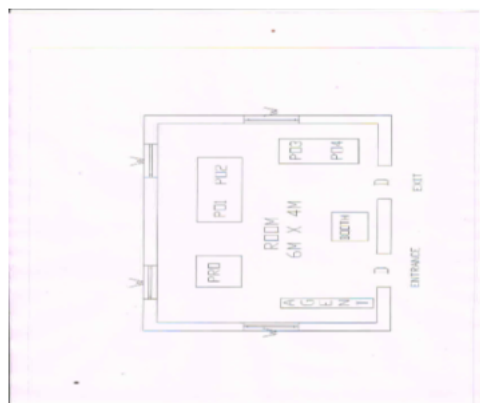

নির্বাচক নিবন্ধন আধিকারিকের স্বাক্ষর

Nazri Naksha

Google Map View

Polling Station Building Front View

Polling Station Front View

Cad View

Key MAP View

1 নাম : পদ্মা রানী পাত্র(প্রধান) স্বামীর নাম: মানিক প্রধান বাড়ির নং : 55 বয়স : 41 লিঙ্গ : মহিলা	GXC2348050 ফটো উপলব্ধ	2 নাম : উৎপল কুমার মণ্ডল পিতার নাম: অবিনাশ চন্দ্র মণ্ডল বাড়ির নং : n0232 বয়স : 68 লিঙ্গ : পুরুষ	GXC1340553 ফটো উপলব্ধ	3 নাম : কাজল স্বামীর নাম: মনীন্দ্র প্রধান বাড়ির নং : n0232 বয়স : 81 লিঙ্গ : মহিলা	ABA1999044 ফটো উপলব্ধ
4 নাম : কমলেন্দু মন্ডল পিতার নাম: উৎপল কুমার মন্ডল বাড়ির নং : n0232 বয়স : 27 লিঙ্গ : পুরুষ	ABA1831981 ফটো উপলব্ধ	5 নাম : কৌশল্য প্রধান জানা পিতার নাম: কিঙ্কর জানা বাড়ির নং : n0001 বয়স : 30 লিঙ্গ : মহিলা	ABA1674886 ফটো উপলব্ধ	6 নাম : প্রতিমা কামিলা স্বামীর নাম: রবীন কামিলা বাড়ির নং : n0001 বয়স : 63 লিঙ্গ : মহিলা	WB/31/209/339696 ফটো উপলব্ধ
7 নাম : সুনিতা খিলা মন্ডল স্বামীর নাম: শীলাদিত্য মন্ডল বাড়ির নং : এন0159 বয়স : 27 লিঙ্গ : মহিলা	ABA1886589 ফটো উপলব্ধ	8 নাম : দুলাল গায়েন পিতার নাম: মনীন্দ্রনাথ গায়েন বাড়ির নং : n0217 বয়স : 64 লিঙ্গ : পুরুষ	ABA1397595 ফটো উপলব্ধ	9 নাম : দিপালী গায়েন স্বামীর নাম: দুলাল গায়েন বাড়ির নং : n0227 বয়স : 46 লিঙ্গ : মহিলা	ABA0753483 ফটো উপলব্ধ
10 নাম : রামহরি জানা পিতার নাম: বীরেন জানা বাড়ির নং : n0003 বয়স : 59 লিঙ্গ : পুরুষ	WB/31/209/339448 ফটো উপলব্ধ	11 নাম : অঞ্জলি জানা স্বামীর নাম: রামহরি জানা বাড়ির নং : n0003 বয়স : 52 লিঙ্গ : মহিলা	ABA2037935 ফটো উপলব্ধ	12 নাম : লক্ষ্মনচন্দ্র জানা পিতার নাম: বীরেন্দ্র জানা বাড়ির নং : n0003 বয়স : 44 লিঙ্গ : পুরুষ	GXC1435254 ফটো উপলব্ধ
13 নাম : জন্মেঞ্জয় জানা পিতার নাম: ঈশ্বর জানা বাড়ির নং : n0004 বয়স : 73 লিঙ্গ : পুরুষ	WB/31/209/339337 ফটো উপলব্ধ	14 নাম : গৌরীরাণী জানা স্বামীর নাম: জন্মেঞ্জয় জানা বাড়ির নং : n0004 বয়স : 50 লিঙ্গ : মহিলা	GXC1407436 ফটো উপলব্ধ	15 নাম : যদুপতি জানা পিতার নাম: ঈশ্বর জানা বাড়ির নং : n0005 বয়স : 71 লিঙ্গ : পুরুষ	WB/31/209/339063 ফটো উপলব্ধ
16 নাম : শুকদেব জানা পিতার নাম: যদুপতি জানা বাড়ির নং : n0005 বয়স : 45 লিঙ্গ : পুরুষ	GXC2333250 ফটো উপলব্ধ	17 নাম : লিপিকা মাইতি(জানা) স্বামীর নাম: শুকদেব জানা বাড়ির নং : n0005 বয়স : 38 লিঙ্গ : মহিলা	ABA1182062 ফটো উপলব্ধ	18 নাম : বাসন্তী জানা স্বামীর নাম: বাটুল জানা বাড়ির নং : n0006 বয়স : 63 লিঙ্গ : মহিলা	ABA2440626 ফটো উপলব্ধ
19 নাম : শঙ্কর জানা পিতার নাম: বাটুল জানা বাড়ির নং : n0006 বয়স : 44 লিঙ্গ : পুরুষ	ABA1182088 ফটো উপলব্ধ	20 নাম : মনিমালা দাস(জানা) স্বামীর নাম: শঙ্কর জানা বাড়ির নং : n0006 বয়স : 39 লিঙ্গ : মহিলা	ABA1182054 ফটো উপলব্ধ	21 নাম : চন্দন শেখর জানা পিতার নাম: আশুতোষ জানা বাড়ির নং : n0007 বয়স : 58 লিঙ্গ : পুরুষ	ABA2580942 ফটো উপলব্ধ
22 নাম : তাপসী জানা স্বামীর নাম: চন্দন জানা বাড়ির নং : n0007 বয়স : 51 লিঙ্গ : মহিলা	WB/31/209/339153 ফটো উপলব্ধ	23 নাম : রেনুকা জানা স্বামীর নাম: ভাগ্যধর জানা বাড়ির নং : n0008 বয়স : 73 লিঙ্গ : মহিলা	WB/31/209/339011 ফটো উপলব্ধ	24 নাম : হরিপদ জানা পিতার নাম: ভাগ্যধর জানা বাড়ির নং : n0008 বয়স : 58 লিঙ্গ : পুরুষ	WB/31/209/339041 ফটো উপলব্ধ
25 নাম : পুতুল জানা স্বামীর নাম: হরিপদ জানা বাড়ির নং : n0008 বয়স : 51 লিঙ্গ : মহিলা	WB/31/209/339082 ফটো উপলব্ধ	26 নাম : সুমিত কুমার জানা পিতার নাম: হরিপদ জানা বাড়ির নং : n0008 বয়স : 33 লিঙ্গ : পুরুষ	ABA1303486 ফটো উপলব্ধ	27 নাম : সুভাষ জানা পিতার নাম: সুরেন জানা বাড়ির নং : n0029 বয়স : 73 লিঙ্গ : পুরুষ	WB/31/209/339790 ফটো উপলব্ধ
28 নাম : শঙ্কর জানা পিতার নাম: সুভাষ জানা বাড়ির নং : n0029 বয়স : 46 লিঙ্গ : পুরুষ	GXC1340421 ফটো উপলব্ধ	29 নাম : কিংকর জানা পিতার নাম: সুভাষ জানা বাড়ির নং : n0029 বয়স : 43 লিঙ্গ : পুরুষ	GXC2126126 ফটো উপলব্ধ	30 নাম : লিপি জানা স্বামীর নাম: শংকর জানা বাড়ির নং : n0029 বয়স : 46 লিঙ্গ : মহিলা	GXC1340330 ফটো উপলব্ধ