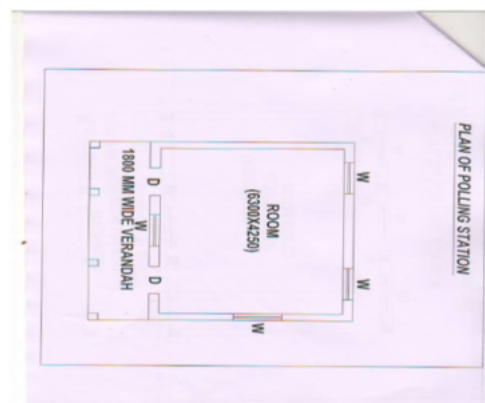

নির্বাচক নিবন্ধন আধিকারিকের স্বাক্ষর

Nazri Naksha

Google Map View

Polling Station Building Front View

Polling Station Front View

Cad View

Key MAP View

বিধানসভা নির্বাচনক্ষেত্রের নং, নাম : 215-খেজুরি
ভাগ নং, নাম : 1-পোড়াচিংড়া (দঃ মণ্ডল, উঃ সাউ ও দাস পাড়া)