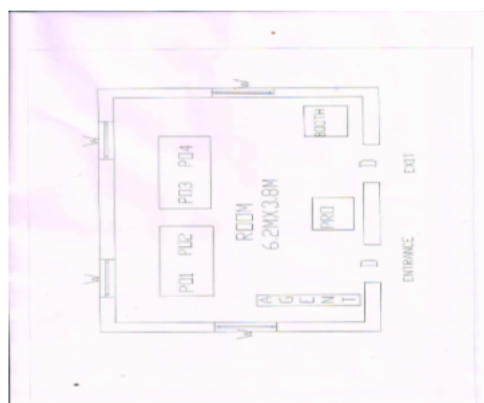

নির্বাচক নিবন্ধন আধিকারিকের স্বাক্ষর

Nazri Naksha

Google Map View

Polling Station Building Front View

Polling Station Front View

Cad View

Key MAP View

1	ABA2185064	নাম : সুসিতা গায়ের পাত্র স্বামীর নাম: রতন পাত্র বাড়ির নং : নং 0003 বয়স : 24 লিঙ্গ : মহিলা	ফটো উপলব্ধ	2	GXC2127843	নাম : উজ্জ্বলা ঢালী স্বামীর নাম: গোষ্ঠ ঢালী বাড়ির নং : n0058 বয়স : 44 লিঙ্গ : মহিলা	ফটো উপলব্ধ	3	WB/31/209/342774	নাম : অনিতা ঢালী স্বামীর নাম: সুকদেব ঢালী বাড়ির নং : n0058 বয়স : 53 লিঙ্গ : মহিলা	ফটো উপলব্ধ
4	WB/31/209/342442	নাম : ভবানী ঢালী স্বামীর নাম: কৃষ্ণপ্রসাদ ঢালী বাড়ির নং : n0058 বয়স : 55 লিঙ্গ : মহিলা	ফটো উপলব্ধ	5	WB/31/209/342267	নাম : হরি ঢালী পিতার নাম: অরুণ ঢালী বাড়ির নং : n0058 বয়স : 68 লিঙ্গ : মহিলা	ফটো উপলব্ধ	6	GXC1338474	নাম : গোষ্ঠ ঢালী পিতার নাম: অতুল ঢালী বাড়ির নং : n0058 বয়স : 57 লিঙ্গ : পুরুষ	ফটো উপলব্ধ
7	ABA1535673	নাম : সঞ্জীব ঢালী পিতার নাম: বলরাম ঢালী বাড়ির নং : n0058 বয়স : 31 লিঙ্গ : পুরুষ	ফটো উপলব্ধ	8	ABA2000206	নাম : অঞ্জলি ঢালি স্বামীর নাম: বলরাম ঢালি বাড়ির নং : n0058 বয়স : 59 লিঙ্গ : মহিলা	ফটো উপলব্ধ	9	ABA2000248	নাম : বলরাম ঢালী পিতার নাম: অতুল ঢালী বাড়ির নং : n0058 বয়স : 68 লিঙ্গ : পুরুষ	ফটো উপলব্ধ
10	ABA1623230	নাম : গোবিন্দ ঢালি পিতার নাম: কৃষ্ণপ্রসাদ ঢালি বাড়ির নং : n0057 বয়স : 35 লিঙ্গ : পুরুষ	ফটো উপলব্ধ	11	GXC2129153	নাম : সরবালা মিদ্যা স্বামীর নাম: দিবাকর মিদ্যা বাড়ির নং : n0057 বয়স : 40 লিঙ্গ : মহিলা	ফটো উপলব্ধ	12	ABA1574763	নাম : রতন ঢালী পিতার নাম: কৃষ্ণপ্রসাদ ঢালী বাড়ির নং : n0057 বয়স : 36 লিঙ্গ : পুরুষ	ফটো উপলব্ধ
13	ABA1182567	নাম : রামু ঢালী পিতার নাম: কৃষ্ণপ্রসাদ ঢালী বাড়ির নং : n0057 বয়স : 40 লিঙ্গ : পুরুষ	ফটো উপলব্ধ	14	WB/31/209/342375	নাম : সুকদেব ঢালী পিতার নাম: অরুণ ঢালী বাড়ির নং : n0057 বয়স : 57 লিঙ্গ : পুরুষ	ফটো উপলব্ধ	15	ABA1647072	নাম : সুশান্ত দাস পিতার নাম: নিরঞ্জন দাস বাড়ির নং : n0057 বয়স : 67 লিঙ্গ : পুরুষ	ফটো উপলব্ধ
16	WB/31/209/342234	নাম : লালীবালা ঢালী স্বামীর নাম: অরুণ ঢালী বাড়ির নং : n0057 বয়স : 93 লিঙ্গ : মহিলা	ফটো উপলব্ধ	17	ABA2302909	নাম : সমীর ঢালী পিতার নাম: গোষ্ঠ ঢালী বাড়ির নং : 206 বয়স : 25 লিঙ্গ : পুরুষ	ফটো উপলব্ধ	18	ABA1705136	নাম : সবিতা পাত্র ঢালি স্বামীর নাম: সঞ্জীব ঢালি বাড়ির নং : 0058 বয়স : 32 লিঙ্গ : মহিলা	ফটো উপলব্ধ
19	ABA1704931	নাম : গোপাল ঢালী পিতার নাম: সুকদেব ঢালী বাড়ির নং : 057 বয়স : 29 লিঙ্গ : পুরুষ	ফটো উপলব্ধ	20	ABA1737980	নাম : সঞ্চিতা ঢালী স্বামীর নাম: গোবিন্দ ঢালী বাড়ির নং : n0057 বয়স : 29 লিঙ্গ : মহিলা	ফটো উপলব্ধ	21	ABA1832286	নাম : সুরজিত ঢালি পিতার নাম: গোষ্ঠ ঢালি বাড়ির নং : n0058 বয়স : 27 লিঙ্গ : পুরুষ	ফটো উপলব্ধ
22	ABA2490985	নাম : প্রদীপা ঢালী পিতার নাম: গোষ্ঠ ঢালী বাড়ির নং : এন0058 বয়স : 21 লিঙ্গ : পুরুষ	ফটো উপলব্ধ	23	ABA1832310	নাম : পিনু ঢালী পিতার নাম: শুকদেব ঢালী বাড়ির নং : n0057 বয়স : 28 লিঙ্গ : পুরুষ	ফটো উপলব্ধ	24	ABA2171916	নাম : সুরজীৎ মিদ্যা পিতার নাম: খদিবাকর মিদ্যা বাড়ির নং : এন0057 বয়স : 24 লিঙ্গ : পুরুষ	ফটো উপলব্ধ
25	ABA2496222	নাম : মিনতি দাস ঢালী স্বামীর নাম: গোপাল ঢালী বাড়ির নং : মালদহ বয়স : 23 লিঙ্গ : মহিলা	ফটো উপলব্ধ	26	ABA2284180	নাম : শিবশঙ্কর দাস পিতার নাম: সুশান্ত দাস বাড়ির নং : এন0059 বয়স : 23 লিঙ্গ : পুরুষ	ফটো উপলব্ধ	27	ABA2247716	নাম : ভারতী দত্ত পিতার নাম: সমর দত্ত বাড়ির নং : মালদহ বয়স : 46 লিঙ্গ : মহিলা	ফটো উপলব্ধ
28	ABA2279834	নাম : সজল দাস স্বামীর নাম: অশোক দাস বাড়ির নং : মালদহ বয়স : 65 লিঙ্গ : মহিলা	ফটো উপলব্ধ	29	UOR0901744	নাম : ঋষিরাজ দাস পিতার নাম: অশোক কুমার দাস বাড়ির নং : মালদহ বয়স : 37 লিঙ্গ : পুরুষ	ফটো উপলব্ধ	30	ABA2187730	নাম : অপর্ণা দাস স্বামীর নাম: সুপ্রিয় দাস বাড়ির নং : এন0041 বয়স : 28 লিঙ্গ : মহিলা	ফটো উপলব্ধ