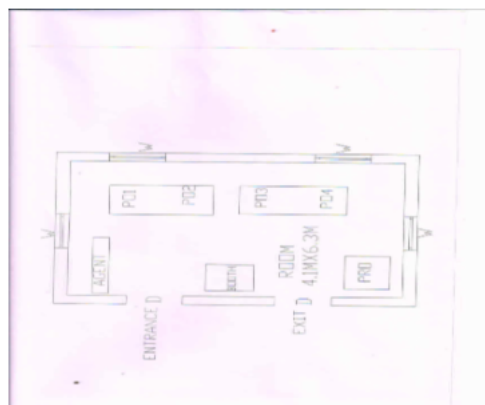

নির্বাচক নিবন্ধন আধিকারিকের স্বাক্ষর

Nazri Naksha

Google Map View

Polling Station Building Front View

Polling Station Front View

Cad View

Key MAP View

বিধানসভা নির্বাচনক্ষেত্রের নং, নাম : 215-খেজুরি
ভাগ নং, নাম : 1-মেদাখালী (পশ্চিম)