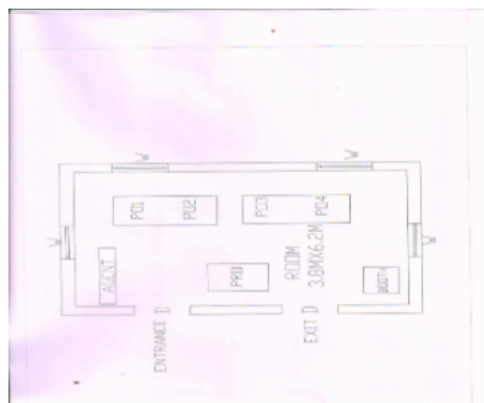

নির্বাচক নিবন্ধন আধিকারিকের স্বাক্ষর

Nazri Naksha

Google Map View

Polling Station Building Front View

Polling Station Front View

Cad View

Key MAP View

1 নাম : সেক তাইজুল পিতার নাম: সেক সফিউল বাড়ির নং : n001 বয়স : 25 লিঙ্গ : পুরুষ	ABA2070258 ফটো উপলব্ধ	2 নাম : মর্জিনা বিবি স্বামীর নাম: আসগর আলি সেখ বাড়ির নং : n0220 বয়স : 59 লিঙ্গ : মহিলা	WB/31/209/405016 ফটো উপলব্ধ	3 নাম : সফিকুল আলি সেক পিতার নাম: আসগর আলি বাড়ির নং : n0220 বয়স : 49 লিঙ্গ : পুরুষ	GXC2162584 ফটো উপলব্ধ
4 নাম : খাতখাতুল বিবি স্বামীর নাম: সফিজুল আলি সেক বাড়ির নং : n0220 বয়স : 40 লিঙ্গ : মহিলা	ABA1401215 ফটো উপলব্ধ	5 নাম : আজিজুল পিতার নাম: সফিজুল সেক বাড়ির নং : এন000 বয়স : 23 লিঙ্গ : পুরুষ	ABA2245892 ফটো উপলব্ধ	6 নাম : শুভজিৎ গায়েন পিতার নাম: সন্তোষ কুমার গায়েন বাড়ির নং : n0155 বয়স : 24 লিঙ্গ : পুরুষ	ABA2076255 ফটো উপলব্ধ
7 নাম : কম্পনা গায়েন স্বামীর নাম: ভানুচরণ গায়েন বাড়ির নং : n0155 বয়স : 73 লিঙ্গ : মহিলা	WB/31/209/405114 ফটো উপলব্ধ	8 নাম : সন্তোষকুমার গায়েন পিতার নাম: ভানুচরণ গায়েন বাড়ির নং : n0155 বয়স : 54 লিঙ্গ : পুরুষ	WB/31/209/405141 ফটো উপলব্ধ	9 নাম : সুনীতি গায়েন স্বামীর নাম: সন্তোষ কুমার গায়েন বাড়ির নং : n0155 বয়স : 51 লিঙ্গ : মহিলা	ABA2025591 ফটো উপলব্ধ
10 নাম : নন্দরাণী চাটিয়াল স্বামীর নাম: হরনারায়ণ চাটিয়াল বাড়ির নং : n0125 বয়স : 73 লিঙ্গ : মহিলা	WB/31/209/405167 ফটো উপলব্ধ	11 নাম : জয়ন্তী চাটিয়াল স্বামীর নাম: গোপাল চাটিয়াল বাড়ির নং : n0126 বয়স : 33 লিঙ্গ : মহিলা	ABA1575406 ফটো উপলব্ধ	12 নাম : কৃষ্ণা চাটিয়াল(বর) স্বামীর নাম: মুকুল চাটিয়াল বাড়ির নং : n0126 বয়স : 37 লিঙ্গ : মহিলা	ABA0795203 ফটো উপলব্ধ
13 নাম : বকুল চাটিয়াল পিতার নাম: চিন্তামনি চাটিয়াল বাড়ির নং : n0126 বয়স : 36 লিঙ্গ : পুরুষ	ABA1306034 ফটো উপলব্ধ	14 নাম : শ্যামলী মন্ত্রী(চাটিয়াল) স্বামীর নাম: সুশীল চাটিয়াল বাড়ির নং : n0126 বয়স : 37 লিঙ্গ : মহিলা	ABA1306042 ফটো উপলব্ধ	15 নাম : সুশীল চাটিয়াল পিতার নাম: চিন্তামনি চাটিয়াল বাড়ির নং : n0126 বয়স : 43 লিঙ্গ : পুরুষ	GXC2162592 ফটো উপলব্ধ
16 নাম : সুমিতা চাটিয়াল স্বামীর নাম: সুবল চাটিয়াল বাড়ির নং : n0126 বয়স : 52 লিঙ্গ : মহিলা	WB/31/209/405440 ফটো উপলব্ধ	17 নাম : সুবল চাটিয়াল পিতার নাম: চিন্তামণী চাটিয়াল বাড়ির নং : n0126 বয়স : 56 লিঙ্গ : পুরুষ	WB/31/209/405397 ফটো উপলব্ধ	18 নাম : মুকুল চাটিয়াল পিতার নাম: চিন্তামনী চাটিয়াল বাড়ির নং : n0126 বয়স : 41 লিঙ্গ : পুরুষ	GXC2162600 ফটো উপলব্ধ
19 নাম : মনি চাটিয়াল পিতার নাম: হরনারায়ণ চাটিয়াল বাড়ির নং : n0125 বয়স : 43 লিঙ্গ : পুরুষ	GXC2162618 ফটো উপলব্ধ	20 নাম : সুমিতা চাটিয়াল স্বামীর নাম: মানিক চাটিয়াল বাড়ির নং : n0125 বয়স : 47 লিঙ্গ : মহিলা	GXC1323708 ফটো উপলব্ধ	21 নাম : মাণিক চাটিয়াল পিতার নাম: হরনারায়ণ চাটিয়াল বাড়ির নং : n0125 বয়স : 55 লিঙ্গ : পুরুষ	WB/31/209/405076 ফটো উপলব্ধ
22 নাম : গোপাল চাটিয়াল পিতার নাম: চিন্তামনী চাটিয়াল বাড়ির নং : এন0080 বয়স : 37 লিঙ্গ : পুরুষ	ABA1625631 ফটো উপলব্ধ	23 নাম : রুমা ভূঞা চাটিয়াল স্বামীর নাম: মণি চাটিয়াল বাড়ির নং : এন0125 বয়স : 29 লিঙ্গ : মহিলা	ABA1888098 ফটো উপলব্ধ	24 নাম : অনুরাধা জানা(বাকরা) স্বামীর নাম: অমিত বাকরা বাড়ির নং : n0250 বয়স : 38 লিঙ্গ : মহিলা	ABA0797886 ফটো উপলব্ধ
25 নাম : শ্যামাপদ দাস পিতার নাম: ভাকু চরন দাস বাড়ির নং : n0243 বয়স : 42 লিঙ্গ : পুরুষ	GXC1915719 ফটো উপলব্ধ	26 নাম : সুজয় দাস পিতার নাম: সমারেন্দু দাস বাড়ির নং : 032 বয়স : 23 লিঙ্গ : পুরুষ	ABA2339224 ফটো উপলব্ধ	27 নাম : সরমা দাস স্বামীর নাম: শম্ভু দাস বাড়ির নং : n0243 বয়স : 46 লিঙ্গ : মহিলা	GXC1323161 ফটো উপলব্ধ
28 নাম : সুমিত্রা প্রামানিক স্বামীর নাম: তাপস প্রামানিক বাড়ির নং : n0243 বয়স : 29 লিঙ্গ : মহিলা	ABA1835396 ফটো উপলব্ধ	29 নাম : সুরজিৎ দাস পিতার নাম: পঞ্চানন দাস বাড়ির নং : n0124 বয়স : 31 লিঙ্গ : পুরুষ	ABA1625698 ফটো উপলব্ধ	30 নাম : নিয়তী দাস স্বামীর নাম: ভাকু দাস বাড়ির নং : n0243 বয়স : 73 লিঙ্গ : মহিলা	WB/31/209/405166 ফটো উপলব্ধ