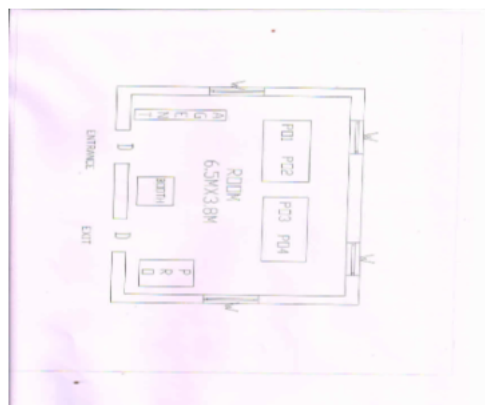

নির্বাচক নিবন্ধন আধিকারিকের স্বাক্ষর

Nazri Naksha

Google Map View

Polling Station Building Front View

Polling Station Front View

Cad View

Key MAP View

1 নাম : কাননবালা কামিলা স্বামীর নাম: সন্তোষ কামিলা বাড়ির নং : n0047 বয়স : 73 লিঙ্গ : মহিলা	WB/31/209/405741	2 নাম : বার্না কামিলা স্বামীর নাম: দেবশীষ কামিলা বাড়ির নং : n0063 বয়স : 30 লিঙ্গ : মহিলা	ABA1793603	3 নাম : নন্দ কামিলা পিতার নাম: সাগর চন্দ্র কামিলা বাড়ির নং : n0063 বয়স : 34 লিঙ্গ : পুরুষ	ABA1793520
4 নাম : নুপুর দাস কামিলা স্বামীর নাম: শতদল কামিলা বাড়ির নং : n0064 বয়স : 56 লিঙ্গ : মহিলা	ABA1793454	5 নাম : সুব্রত কামিলা পিতার নাম: শতদল কামিলা বাড়ির নং : n0064 বয়স : 32 লিঙ্গ : পুরুষ	ABA1400852	6 নাম : দেবব্রত কামিলা পিতার নাম: শতদল কামিলা বাড়ির নং : n0064 বয়স : 39 লিঙ্গ : পুরুষ	ABA1400894
7 নাম : শতদল কামিলা পিতার নাম: জয়ানন্দ কামিলা বাড়ির নং : n0064 বয়স : 68 লিঙ্গ : পুরুষ	WB/31/209/405174	8 নাম : দেবশীষ কামিলা পিতার নাম: সাগর কামিলা বাড়ির নং : n0063 বয়স : 38 লিঙ্গ : পুরুষ	ABA1401033	9 নাম : নমিতা কামিলা স্বামীর নাম: বিশ্বজিত কামিলা বাড়ির নং : n0063 বয়স : 38 লিঙ্গ : মহিলা	GXC2336725
10 নাম : বিশ্বজিত কামিলা পিতার নাম: সাগর চন্দ্র কামিল বাড়ির নং : n0063 বয়স : 45 লিঙ্গ : পুরুষ	GXC1417542	11 নাম : রেখারানী কামিলা স্বামীর নাম: সাগর চন্দ্র কামিল বাড়ির নং : n0063 বয়স : 66 লিঙ্গ : মহিলা	ABA2029239	12 নাম : সাগর চন্দ্র কামিলা পিতার নাম: মধুসূদন কামিলা বাড়ির নং : n0063 বয়স : 70 লিঙ্গ : পুরুষ	ABA2029254
13 নাম : শংকর কামিলা পিতার নাম: সাগর চন্দ্র কামিলা বাড়ির নং : n0063 বয়স : 31 লিঙ্গ : পুরুষ	ABA1625516	14 নাম : দেবশীষ কামিল্যা পিতার নাম: স্বপন কামিল্যা বাড়ির নং : n0062 বয়স : 34 লিঙ্গ : পুরুষ	ABA1539568	15 নাম : সাধনা কামিলা স্বামীর নাম: স্বপন কামিলা বাড়ির নং : n0062 বয়স : 55 লিঙ্গ : মহিলা	WB/31/209/405682
16 নাম : স্বপন কামিলা পিতার নাম: জয়ানন্দ কামিলা বাড়ির নং : n0062 বয়স : 65 লিঙ্গ : পুরুষ	GXC2289502	17 নাম : রবীন কামিল্যা পিতার নাম: অশোক কামিল্যা বাড়ির নং : n0047 বয়স : 33 লিঙ্গ : পুরুষ	ABA1539576	18 নাম : রতন কামিলা পিতার নাম: অশোক কামিলা বাড়ির নং : n0047 বয়স : 32 লিঙ্গ : পুরুষ	ABA1400860
19 নাম : সুলোচনা কামিলা স্বামীর নাম: অশোক কামিলা বাড়ির নং : n0047 বয়স : 56 লিঙ্গ : মহিলা	WB/31/209/405752	20 নাম : অশোক কামিলা পিতার নাম: সন্তোষ কামিলা বাড়ির নং : n0047 বয়স : 60 লিঙ্গ : পুরুষ	WB/31/209/405698	21 নাম : কবিতা কামিলা স্বামীর নাম: শিবশঙ্কর কামিলা বাড়ির নং : 0029 বয়স : 28 লিঙ্গ : মহিলা	ABA1888379
22 নাম : পঞ্চানন খালুয়া পিতার নাম: খাঁদা খালুয়া বাড়ির নং : n0060 বয়স : 46 লিঙ্গ : পুরুষ	GXC2161727	23 নাম : পার্থ খালুয়া পিতার নাম: পঞ্চানন খালুয়া বাড়ির নং : 32 বয়স : 22 লিঙ্গ : পুরুষ	ABA2318020	24 নাম : শান্তি খালুয়া স্বামীর নাম: শ্রীকান্ত খালুয়া বাড়ির নং : n0061 বয়স : 42 লিঙ্গ : মহিলা	GXC2161750
25 নাম : কবিতা খালুয়া স্বামীর নাম: সুশান্ত খালুয়া বাড়ির নং : n0061 বয়স : 50 লিঙ্গ : মহিলা	GXC2161735	26 নাম : সুশান্ত খালুয়া পিতার নাম: ভাগ্যধর খালুয়া বাড়ির নং : n0061 বয়স : 53 লিঙ্গ : পুরুষ	WB/31/209/405234	27 নাম : লিলা রানী খালুয়া স্বামীর নাম: পঞ্চানন খালুয়া বাড়ির নং : n0060 বয়স : 44 লিঙ্গ : মহিলা	GXC2161719
28 নাম : শৈব্যালিনী খালুয়া স্বামীর নাম: খাঁদা খালুয়া বাড়ির নং : n0060 বয়স : 71 লিঙ্গ : মহিলা	WB/31/209/405247	29 নাম : শুভেন্দু খালুয়া পিতার নাম: মনু খালুয়া বাড়ির নং : n0059 বয়স : 31 লিঙ্গ : পুরুষ	ABA1539634	30 নাম : টুকনবালা খালুয়া স্বামীর নাম: চেতন্য খালুয়া বাড়ির নং : n0059 বয়স : 52 লিঙ্গ : মহিলা	WB/31/209/405245